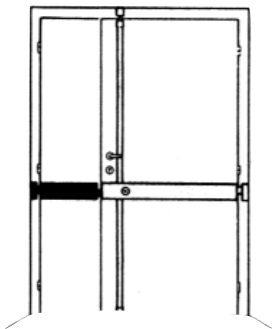

103-9993
103-9993A