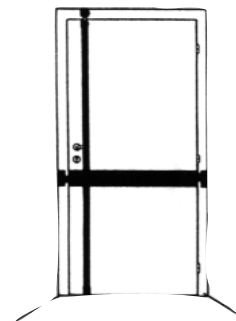

103-9993
103-9993A