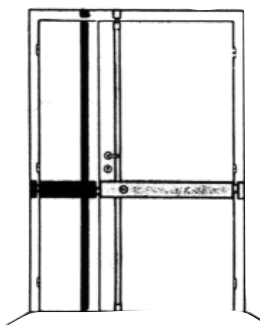

103-9993
103-9993A