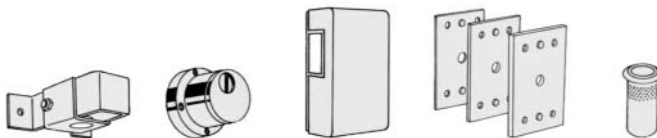

103-9993
103-9993A