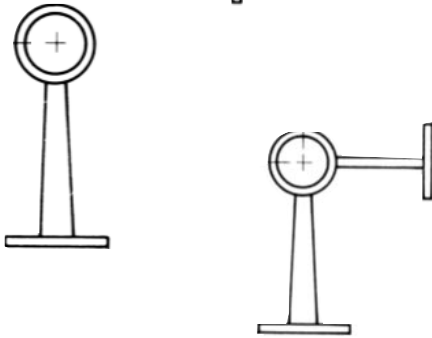

Barreling Ø 38mm auf Bestellung

Art. Nr.	Bezeichnung	VE	incl.	Preis exkl. MWSt.
----------	-------------	----	-------	----------------------

Barreling Ø38mm

Messingpoliert

111-038250010	Rohr 2500mm	1	107,50	89,58
111-038500010	Rohr 5000mm	1	215,00	179,17
111-03800	Rohrverbinder	1	7,70	6,42
111-13809510	Wandstütze gekröpft 95mm	1	33,70	28,08
111-13807510	Wandstütze gerade 75mm	1	27,30	22,75
111-13817510	Wandstütze gerade 175mm	1	42,50	35,42
111-13823010	Wandstütze gerade 230mm	1	48,00	40,00
111-23817510	Wandstütze mit Diagonalstrebe 175mm	1	74,00	61,67
111-23823010	Wandstütze mit Diagonalstrebe 230mm	1	78,50	65,42
111-33817510	Boden-Wandstütze 175mm	1	72,00	60,00
111-33823010	Boden-Wandstütze 230mm	1	74,00	61,67
111-73810	Wandrosette	1	10,60	8,83
111-83810	Endkappe	1	8,40	7,00
111-103810	Endkugel	1	25,70	21,42
111-43809010	Eckstück 90°	1	46,50	38,75
111-43813510	Eckstück 135°	1	46,50	38,75
111-53809010	Bogen 90°	1	46,50	38,75
111-53813510	Bogen 135°	1	46,50	38,75

Messingverchromt

111-038250006	Rohr 2500mm	1	140,00	116,67
111-038500006	Rohr 5000mm	1	280,50	233,75
111-03800	Rohrverbinder	1	7,70	6,42
111-13809506	Wandstütze gekröpft 95mm	1	33,70	28,08
111-13807506	Wandstütze gerade 75mm	1	32,70	27,25
111-13817506	Wandstütze gerade 175mm	1	51,00	42,50
111-13823006	Wandstütze gerade 230mm	1	58,00	48,33
111-23817506	Wandstütze mit Diagonalstrebe 175mm	1	88,50	73,75
111-23823006	Wandstütze mit Diagonalstrebe 230mm	1	94,50	78,75
111-33817506	Boden-Wandstütze 175mm	1	86,50	72,08
111-33823006	Boden-Wandstütze 230mm	1	88,50	73,75
111-73806	Wandrosette	1	11,10	9,25
111-83806	Endkappe	1	10,00	8,33
111-103806	Endkugel	1	30,80	25,67
111-43809006	Eckstück 90°	1	56,00	46,67
111-43813506	Eckstück 135°	1	56,00	46,67
111-53809006	Bogen 90°	1	56,00	46,67
111-53813506	Bogen 135°	1	56,00	46,67