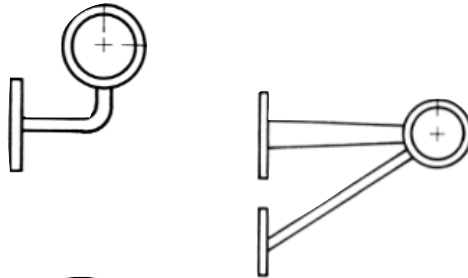

Barreling Ø 38mm auf Bestellung

Art. Nr.	Bezeichnung	VE	incl.	Preis exkl. MWSt.
----------	-------------	----	-------	----------------------

Barreling Ø38mm

Messingpoliert

111-038250010	Rohr 2500mm	1	107,50	89,58
111-038500010	Rohr 5000mm	1	215,00	179,17
111-03800	Rohrverbinder	1	7,70	6,42
111-13809510	Wandstütze gekröpft 95mm	1	33,70	28,08
111-13807510	Wandstütze gerade 75mm	1	27,30	22,75
111-13817510	Wandstütze gerade 175mm	1	42,50	35,42
111-13823010	Wandstütze gerade 230mm	1	48,00	40,00
111-23817510	Wandstütze mit Diagonalstrebe 175mm	1	74,00	61,67
111-23823010	Wandstütze mit Diagonalstrebe 230mm	1	78,50	65,42
111-33817510	Boden-Wandstütze 175mm	1	72,00	60,00
111-33823010	Boden-Wandstütze 230mm	1	74,00	61,67
111-73810	Wandrosette	1	10,60	8,83
111-83810	Endkappe	1	8,40	7,00
111-103810	Endkugel	1	25,70	21,42
111-43809010	Eckstück 90°	1	46,50	38,75
111-43813510	Eckstück 135°	1	46,50	38,75
111-53809010	Bogen 90°	1	46,50	38,75
111-53813510	Bogen 135°	1	46,50	38,75

Messingverchromt

111-038250006	Rohr 2500mm	1	140,00	116,67
111-038500006	Rohr 5000mm	1	280,50	233,75
111-03800	Rohrverbinder	1	7,70	6,42
111-13809506	Wandstütze gekröpft 95mm	1	33,70	28,08
111-13807506	Wandstütze gerade 75mm	1	32,70	27,25
111-13817506	Wandstütze gerade 175mm	1	51,00	42,50
111-13823006	Wandstütze gerade 230mm	1	58,00	48,33
111-23817506	Wandstütze mit Diagonalstrebe 175mm	1	88,50	73,75
111-23823006	Wandstütze mit Diagonalstrebe 230mm	1	94,50	78,75
111-33817506	Boden-Wandstütze 175mm	1	86,50	72,08
111-33823006	Boden-Wandstütze 230mm	1	88,50	73,75
111-73806	Wandrosette	1	11,10	9,25
111-83806	Endkappe	1	10,00	8,33
111-103806	Endkugel	1	30,80	25,67
111-43809006	Eckstück 90°	1	56,00	46,67
111-43813506	Eckstück 135°	1	56,00	46,67
111-53809006	Bogen 90°	1	56,00	46,67
111-53813506	Bogen 135°	1	56,00	46,67