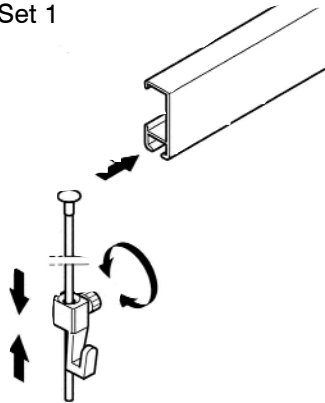

## Schiennenprofil

Aluminium  
Stangenlänge 6000mm

Preis/m, Zuschnitt +30%

303-405502	weiß	1	15,20	12,67
303-405501	natur eloxiert	1	13,60	11,33
303-873512	Clip für Wandmontage	1	0,50	0,42
303-878052	Endkappe weiß	1	1,50	1,25
303-878051	Endkappe alufärbig	1	1,50	1,25

Bilder Set 1

max. belastbar pro Set  
5kg

Bilder Set 2

max. belastbar pro Set  
15kg

Bilder Set 3

max. belastbar pro Set  
15kg

## Bilderset 1

bestehend aus 150cm Nylonseil mit Tellerkeiter und  
1 Verstellhaken

303-873702

bis max. 5kg

10,00

8,33