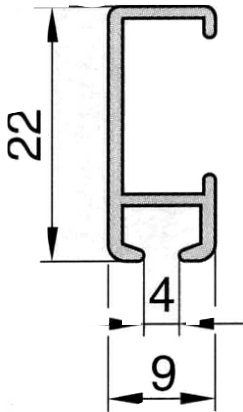

Bilderschiene