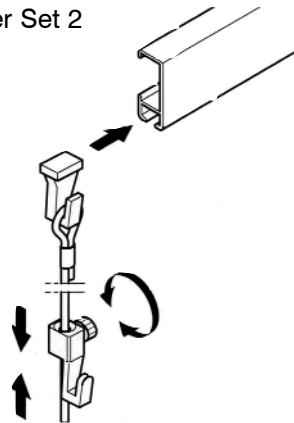

## Schiennenprofil

Aluminium  
Stangenlänge 6000mm

Preis/m, Zuschnitt +30%

303-405502	weiß	1	15,20	12,67
303-405501	natur eloxiert	1	13,60	11,33
303-873512	Clip für Wandmontage	1	0,50	0,42
303-878052	Endkappe weiß	1	1,50	1,25
303-878051	Endkappe alufärbig	1	1,50	1,25

Bilder Set 1

max. belastbar pro Set  
5kg

Bilder Set 2

max. belastbar pro Set  
15kg

Bilder Set 3

max. belastbar pro Set  
15kg

## Bilderset 1

bestehend aus 150cm Nylonseil mit Tellerkeiter und  
1 Verstellhaken

303-873702

bis max. 5kg

10,00

8,33