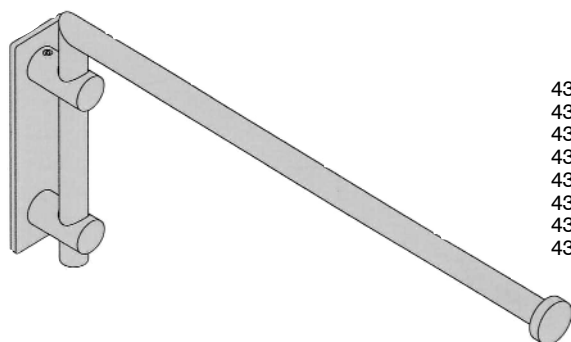

Vorhanggarnitur Edelstahl Ø 12mm

Art. Nr.	Bezeichnung	VE	incl.	Preis exkl. MWSt.

Stange schwenkbar mit Rastung in Mittelposition mit Montageplatte

435-511523	300mm		112,50	93,75
435-511524	400mm		115,00	95,83
435-511525	500mm		118,00	98,33
435-511526	600mm		121,50	101,25
435-511527	700mm		124,00	103,33
435-511528	800mm		127,00	105,83
435-511529	900mm		130,00	108,33
435-511530	1000mm		133,00	110,83