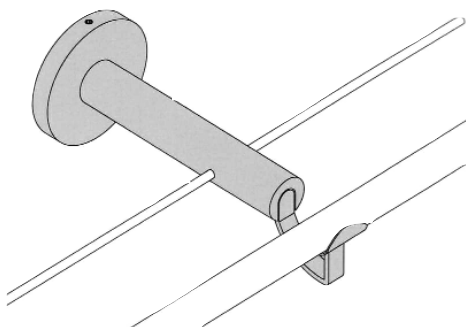

435-510200	Träger 2-läufig Wandabstand 68/118mm		68,50	57,08
------------	--	--	-------	-------

435-510240	Zwischenträger 2-läufig Wandabstand 68/118mm		86,50	72,08
------------	--	--	-------	-------

435-510220	Träger 2-läufig, Stange/Seil Wandabstand 68/118mm	links	68,50	57,08
435-510225		rechts	68,50	57,08

435-510230	Zwischenträger 2-läufig Wandabstand 68/118mm Stange/Seil		58,00	48,33
------------	---	--	-------	-------

435-510250	Zwischenträger 2-läufig Wandabstand 68/118mm Stange/Seil erste Lauf zum Durchschleudern		86,50	72,08
------------	---	--	-------	-------