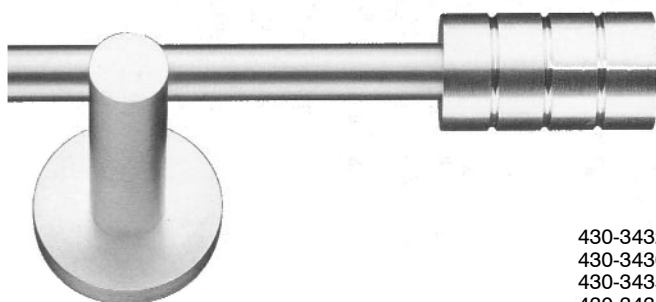

Vorhanggarnitur Edelstahl Ø 10mm

Art. Nr.	Bezeichnung	VE	incl.	Preis exkl. MWSt.
----------	-------------	----	-------	----------------------

430-119001016

Edelstahl-Stange massiv Ø 10mm

Stangenlänge 5000mm

23,75

430-11755216

Wandträger 2-läufig

Wandabstand 80/120mm

35,50

29,58

430-343216

430-343016

430-343516

430-343116

430-343416

430-12401016

Endknöpfe

Kegel mit Rillen

10,50

8,75

Zylinder mit Rillen

10,00

8,33

Kugel mit Rillen

10,50

8,75

Kegel glatt

9,70