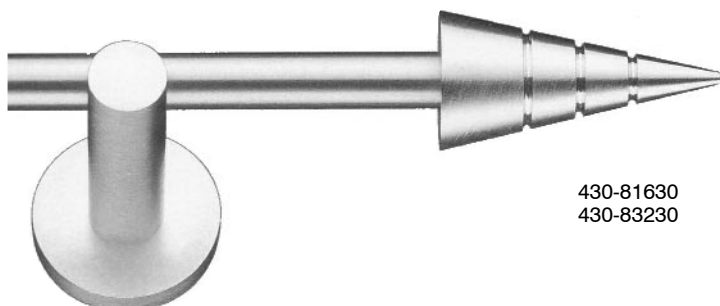

Zylinder mit Rillen

10,00

8,33

Kugel mit Rillen

10,50

8,75

Kegel glatt

9,70

8,08

Kugel glatt

9,50

7,92

Endkappe

4,50

3,75

430-11856

Wandlager

20,10

16,75

430-81630

430-83230

Messing-Ring, Oberfläche Platin

Ø 27mm, mit Faltenleghaken

0,70