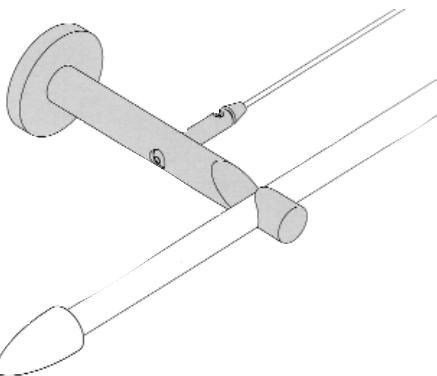

Zwischenträger 1-läufig

435-510011	Wandmontage		64,50	53,75
435-510012	Deckenmontage		71,00	59,17

3-Punkt Träger verstellbar

435-510270	Wandmontage		133,50	111,25
------------	-------------	--	--------	--------

Verlängerungen

435-510282	20mm		3,60	3,00
435-510284	40mm		4,80	4,00
435-510286	60mm		6,00	5,00
435-510288	80mm		7,10	5,92

Vorhanggarnitur Edelstahl Ø 12mm

Art. Nr.	Bezeichnung	VE	incl.	Preis exkl. MWSt.
----------	-------------	----	-------	----------------------

435-510200	Träger 2-läufig Wandabstand 68/118mm		68,50	57,08
------------	--	--	-------	-------

435-510240	Zwischenträger 2-läufig Wandabstand 68/118mm		86,50	72,08
------------	--	--	-------	-------

435-510220	Träger 2-läufig, Stange/Seil Wandabstand 68/118mm	links	68,50	57,08
435-510225		rechts	68,50	57,08