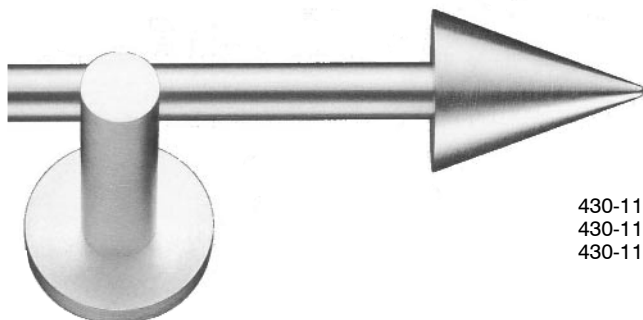

430-11755016

430-117558016

430-1175512016

Wandträger 1-läufig

Wandabstand 50mm

25,00

20,83

Wandabstand 80mm

26,00

21,67

Wandabstand 120mm

28,50

23,75

430-11755216

Wandträger 2-läufig

Wandabstand 80/120mm

35,50

29,58