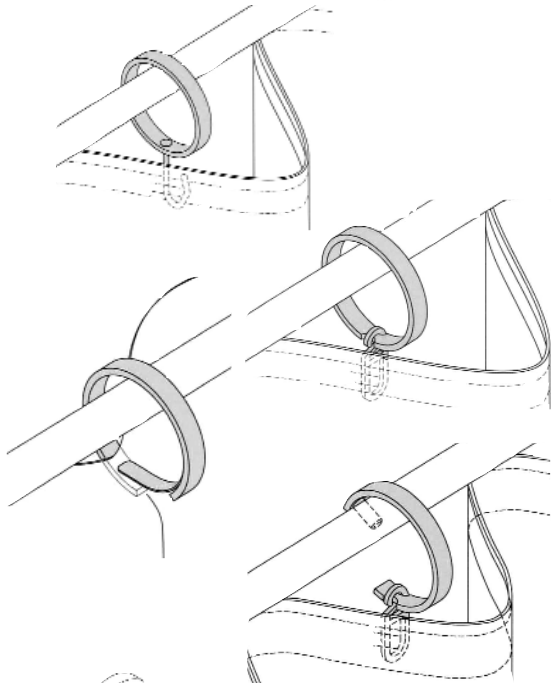

435-510200	Träger 2-läufig Wandabstand 68/118mm		68,50	57,08
------------	--	--	-------	-------

435-510240	Zwischenträger 2-läufig Wandabstand 68/118mm		86,50	72,08
------------	--	--	-------	-------

435-510220	Träger 2-läufig, Stange/Seil Wandabstand 68/118mm	links	68,50	57,08
435-510225		rechts	68,50	57,08

435-510230	Zwischenträger 2-läufig Wandabstand 68/118mm Stange/Seil		58,00	48,33
------------	---	--	-------	-------

435-510250	Zwischenträger 2-läufig Wandabstand 68/118mm Stange/Seil erste Lauf zum Durchschleudern		86,50	72,08
------------	---	--	-------	-------

Vorhanggarnitur Edelstahl Ø 12mm

Art. Nr.	Bezeichnung	VE	incl.	Preis exkl. MWSt.
----------	-------------	----	-------	----------------------

Enstücke zum Aufstecken

435-516000	Scheibe		8,90	7,42
435-516100	Zylinder kurz		10,70	8,92
435-516200	Zylinder lang		14,00	11,67
435-516400	Spitze ballig		18,00	15,00
435-516410	Spitze lang		18,00	15,00