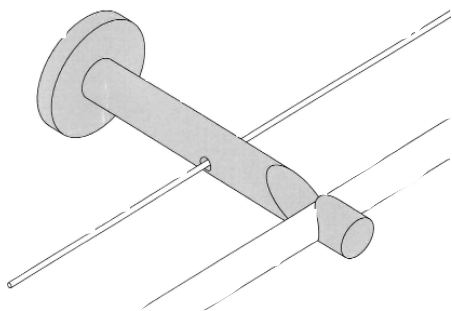

Verlängerungen

435-510282	20mm		3,60	3,00
435-510284	40mm		4,80	4,00
435-510286	60mm		6,00	5,00
435-510288	80mm		7,10	5,92

Vorhanggarnitur Edelstahl Ø 12mm

Art. Nr.	Bezeichnung	VE	incl.	Preis exkl. MWSt.
----------	-------------	----	-------	----------------------

435-510200	Träger 2-läufig Wandabstand 68/118mm		68,50	57,08
------------	--	--	-------	-------

435-510240	Zwischenträger 2-läufig Wandabstand 68/118mm		86,50	72,08
------------	--	--	-------	-------

435-510220	Träger 2-läufig, Stange/Seil Wandabstand 68/118mm	links	68,50	57,08
435-510225		rechts	68,50	57,08

435-510230	Zwischenträger 2-läufig Wandabstand 68/118mm Stange/Seil		58,00	48,33
------------	---	--	-------	-------

435-510250	Zwischenträger 2-läufig Wandabstand 68/118mm Stange/Seil erste Lauf zum Durchschleudern		86,50	72,08
------------	---	--	-------	-------