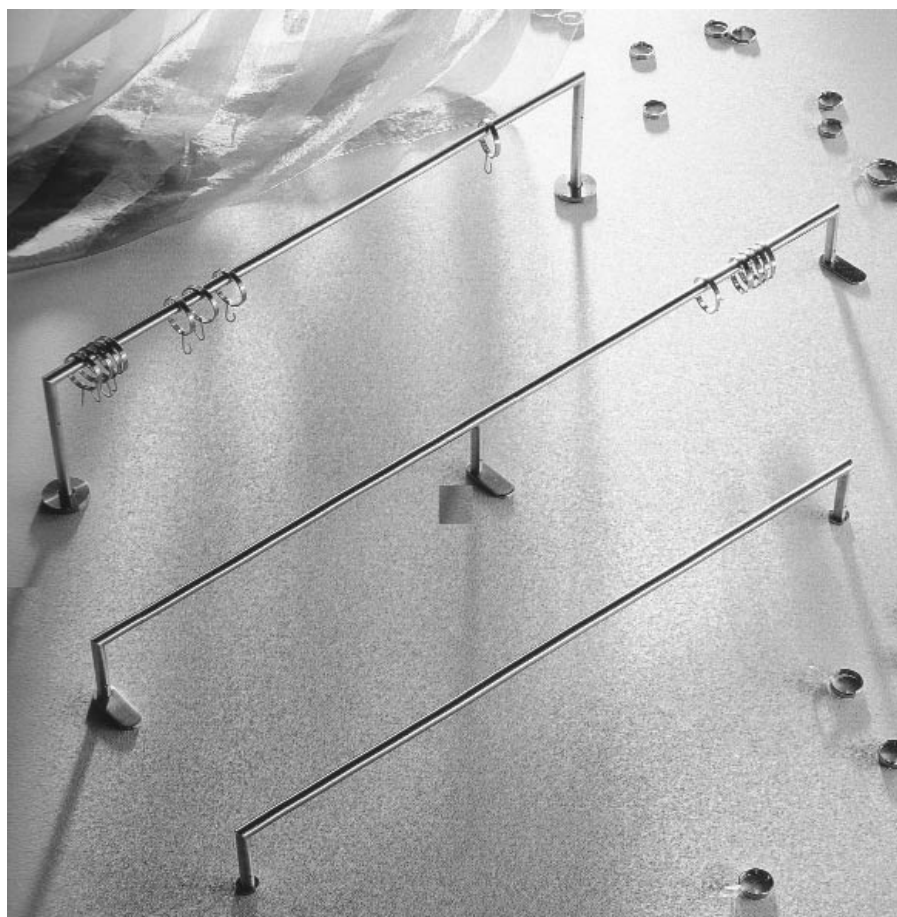

Vorhangring

zum direkten Einklemmen des Vorhanges

435-513200	Ø 30mm		3,50	2,92
435-514200	Ø 40mm		4,00	3,33

Vorhangring

zum Durchschleudern, mit Faltenleghaken transparent

435-514400	Ø 40mm		4,00	3,33
------------	--------	--	------	------

Vorhanggarnitur Edelstahl Ø 12mm

Art. Nr.	Bezeichnung	VE	incl.	Preis exkl. MWSt.
----------	-------------	----	-------	----------------------

Stange schwenkbar mit Rastung in Mittelposition mit Montageplatte

Retouren Edelstahl Ø 12mm

Edelstahlretouren in den verschiedensten Ausführungen und Variationen auf Anfrage!

Mit ihrer schlichten Form bietet die Retoure eine Alternative zur Wandmontage mit dem Träger. Der Wandabstand kann durch Verlängerungen variiert werden. Längere Garnituren sind mit Zwischenträgern möglich. Die Retoure ist besonders geeignet für Nischen, Gaubn oder für die Montage direkt auf dem Fensterrahmen.