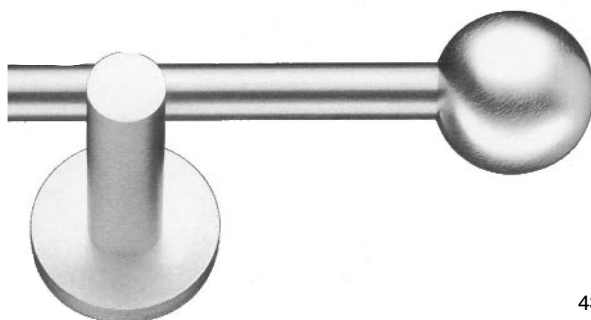

Zylinder mit Rillen

10,00

8,33

Kugel mit Rillen

10,50

8,75

Kegel glatt

9,70

8,08

Kugel glatt

9,50

7,92

Endkappe

4,50

3,75

430-11856

Wandlager

20,10

16,75

430-81630

430-83230

Messing-Ring, Oberfläche Platin

Ø 27mm, mit Faltenleghaken

0,70