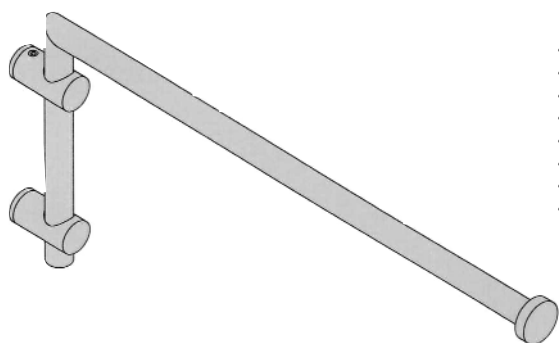

Stange schwenkbar mit Rastung in Mittelposition

435-511503	300mm		100,00	83,33
435-511504	400mm		103,50	86,25
435-511505	500mm		106,50	88,75
435-511506	600mm		109,00	90,83
435-511507	700mm		112,50	93,75
435-511508	800mm		115,00	95,83
435-511509	900mm		118,00	98,33
435-511510	1000mm		121,50	101,25