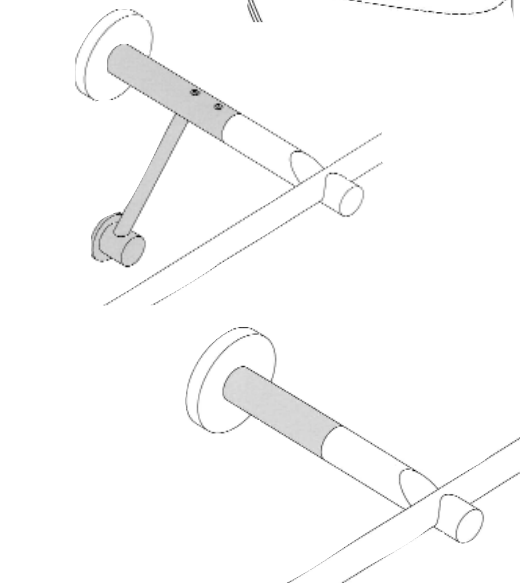

Vorhangring

geschlossen mit Edelstahlhaken, für Faltenlegband

435-513100	Ø 30mm		2,30	1,92
435-514100	Ø 40mm		2,70	2,25

Vorhangring

geschlossen mit Faltenleghaken transparent

435-513300	Ø 30mm		2,30	1,92
435-514300	Ø 40mm		2,70	2,25

Vorhangring

zum direkten Einklemmen des Vorhanges

435-513200	Ø 30mm		3,50	2,92
435-514200	Ø 40mm		4,00	3,33

Vorhangring

zum Durchschleudern, mit Faltenleghaken transparent

435-514400	Ø 40mm		4,00	3,33
------------	--------	--	------	------