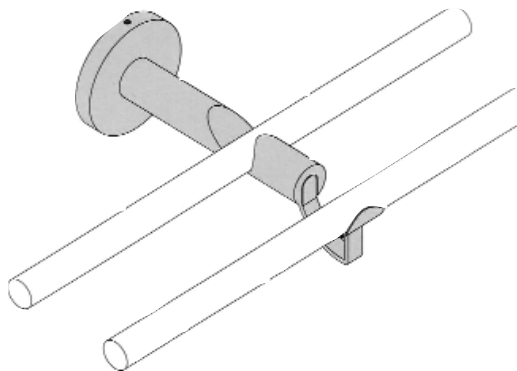

Verlängerungen

435-510282	20mm		3,60	3,00
435-510284	40mm		4,80	4,00
435-510286	60mm		6,00	5,00
435-510288	80mm		7,10	5,92

Vorhanggarnitur Edelstahl Ø 12mm

Art. Nr.	Bezeichnung	VE	incl.	Preis exkl. MWSt.
----------	-------------	----	-------	----------------------

435-510200	Träger 2-läufig Wandabstand 68/118mm		68,50	57,08
------------	--	--	-------	-------

435-510240	Zwischenträger 2-läufig Wandabstand 68/118mm		86,50	72,08
------------	--	--	-------	-------

435-510220	Träger 2-läufig, Stange/Seil Wandabstand 68/118mm	links	68,50	57,08
435-510225		rechts	68,50	57,08