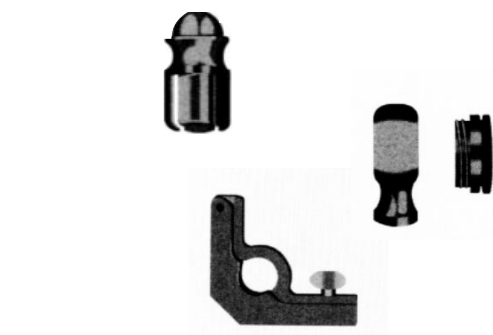

# Handlaufseil, Seilhalter

Art. Nr.	Bezeichnung	VE	incl.	Preis exkl. MWSt.
<b>Seilhalter</b>				
mit Stockschraube				
430-3103023	Messing poliert	1	12,90	10,75
318-3103022	Messing verchromt	1	18,00	15,00
<b>Seilendbüchse</b>				
430-3313023	Messing poliert	1	6,70	5,58
430-3313022	Messing verchromt	1	9,40	7,83
<b>Seilendbüchse mit Ring</b>				
430-3303023	Messing poliert	1	8,50	7,08
430-3303022	Messing verchromt	1	11,90	9,92
<b>Seilendbüchsenhaken</b>				
mit Stockschraube				
430-3370123	Messing poliert	1	6,40	5,33
430-3370122	Messing verchromt	1	9,00	7,50
<b>Handlaufseil</b>				
			Preis/m	
Ø 30mm				
318-20152200	hanf	1	10,60	8,83
318-20152210	rot	1	12,20	10,17
318-20152220	grün	1	12,20	10,17
318-20152230	braun	1	12,20	10,17

# Teppichstange Ø13mm und Zubehör

<b>Rohr Ø13mm</b>				
Stangenlänge 5000mm			Preis/m, Zuschnitt +30%	
254-85213L	Messing poliert lackiert	1	10,90	9,08
290-13m	Messing ummantelt poliert lackiert	1	8,20	6,83
290-13c	Messing ummantelt vernickelt	1	9,30	7,75
<b>Endstück für Ø13mm</b>				
254-85013L	Messing poliert lackiert	1	0,80	0,67
254-85013R	Messing verchromt	1	1,10	0,92
<b>Teppichstangenkloben mit Endkappe</b>				
254-86214L	Messing poliert lackiert	1	1,70	1,42
254-86214R	Messing verchromt	1	2,00	1,67
<b>Teppichstangenhalter</b>				
254-86814L	Messing poliert lackiert	1	5,30	4,42