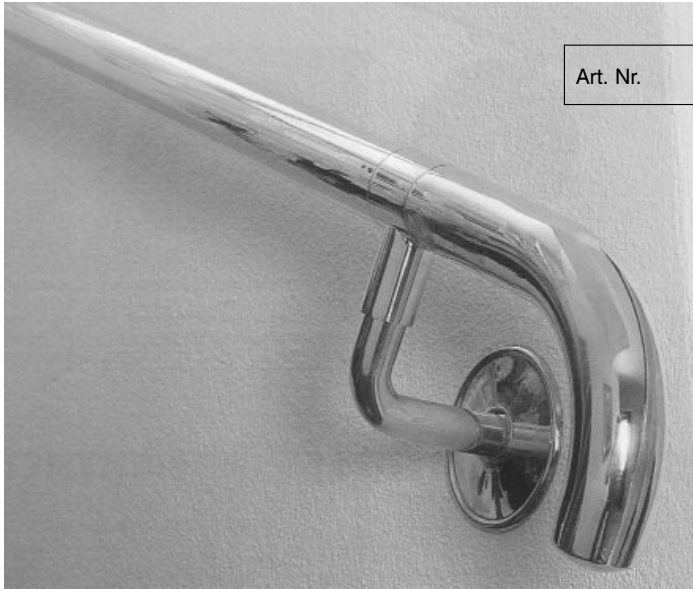

Handlauf Massiv Messing Ø30mm

Art. Nr.	Bezeichnung	VE	incl.	Preis exkl. MWSt.
----------	-------------	----	-------	----------------------

Oberfläche poliert, nicht lackiert, einfaches Stecksystem.

309-15040010

Handlauf

Länge 2000mm

1 1228,80 1024,-

309-15040040
309-15040050
309-15040060
309-15040070

Handlauf Krümmer

30° Biegung
45° Biegung
90° Biegung
76° Biegung gewendelt

1 469,20 391,-
1 469,20 391,-
1 469,20 391,-
1 475,20 396,-