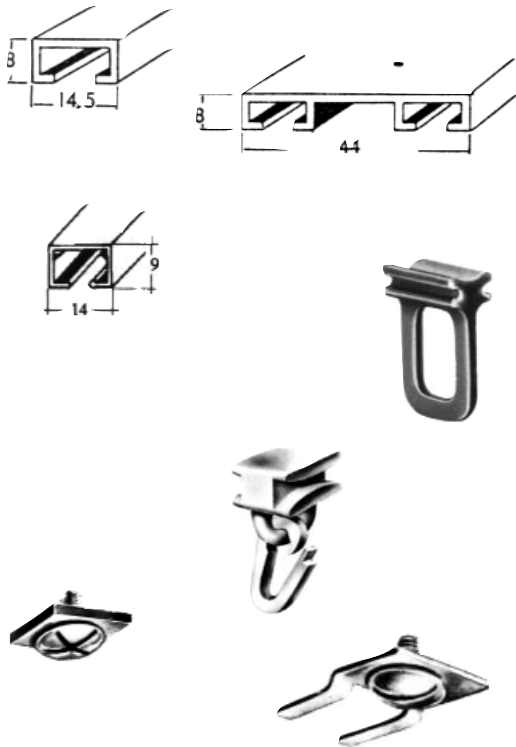

Karniesen aus Aluminiumprofil

Art. Nr.	Bezeichnung	VE	incl.	Preis exkl. MWSt.
Karniesenprofil				
Stangenlänge 6000mm		Preis/m, Zuschnitt +30%		
309-26110200	einläufig roh	1	1,35	1,13
309-26111210	einläufig natur eloxiert	1	2,20	1,83
309-26113200	zweiläufig roh	1	4,45	3,71
Gleiter				
für einläufiges Karniesenprofil, Kunststoff				
220-0165GL220	weiß	100	0,15	0,13
220-0165GL223	braun	100	0,15	0,13
Gleiter				
für ein- und zweiläufiges Karniesenprofil				
309-26970500	Kunststoff weiß	100	0,05	0,04
Feststeller				
220-0157FK127	Eisen verzinkt	50	0,50	0,41
220-0157RK127	Eisen verzinkt	50	0,65	0,54

Liftstabkarniese

Schienenkörper komplett

im Preis beinhaltet:

16 oder 32 Gleiter je Laufmeter, Feststeller, Befestigungsmaterial für Wand oder Deckenmontage, Liftschleusen

		Preis/m	
299-le1	1 läufig, weiß	10,80	9,00
299-le2	2 läufig, weiß	15,20	12,67
299-le3	3 läufig, weiß	17,50	14,58

Liftstab

299-4031a	für Raumhöhe bis 2,5m	1	34,50	28,75
299-4032a	für Raumhöhe bis 3m	1	38,00	31,67

Schienenkörper weiß

Stangenlänge 5300mm

Preis/m, Zuschnitt +30%

299-se001	einläufig	10	5,10	4,25
299-se002	zweiläufig	10	5,80	4,83
299-se003	dreiläufig	10	9,90	8,25