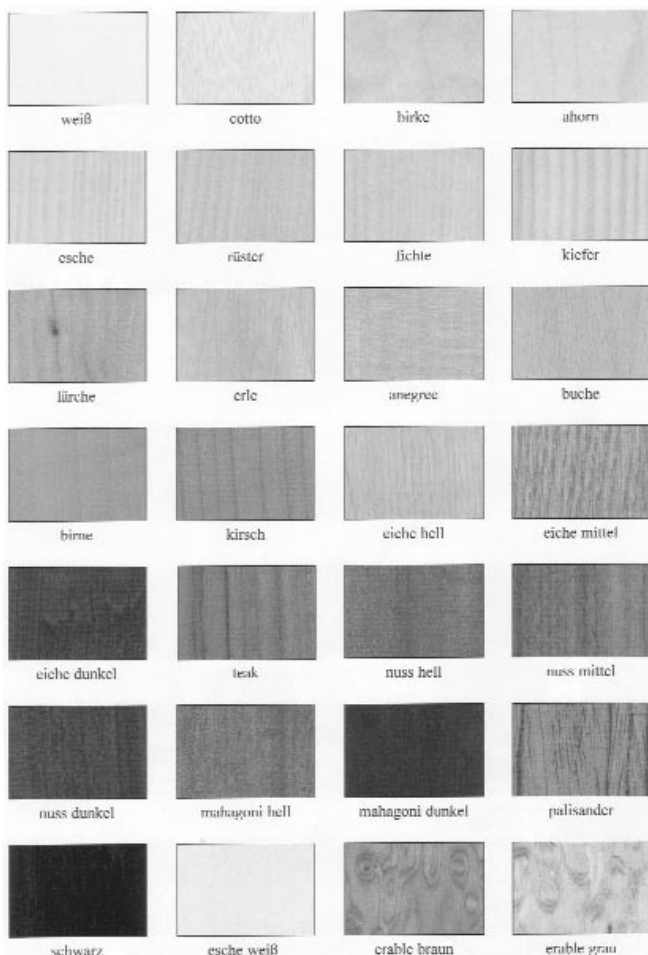

Auswahl Holzfarben

Die Modelle **Metal-Lift**, **Super-Lift**, **Euro-Lift** und **Liftstabkarniesen** können wahlweise ohne Bleder oder mit Blende ausgestattet werden.

Farbausführungen

Hartfaserblende: roh, furniert lackiert, weiß beschichtet, farbig lackiert

Spanplattenblende: roh

Sperrholzblende: roh, furniert lackiert, weiß beschichtet, farbig lackiert

andere Zierblenden: auf Anfrage