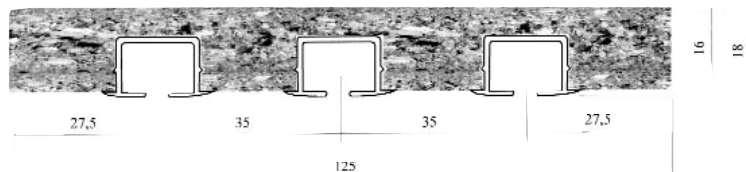

Karniesen aus Aluminiumprofil

Art. Nr.	Bezeichnung	VE	incl.	Preis exkl. MWSt.
Karniesenprofil				
Stangenlänge 6000mm		Preis/m, Zuschnitt +30%		
309-26110200	einläufig roh	1	1,35	1,13
309-26111210	einläufig natur eloxiert	1	2,20	1,83
309-26113200	zweiläufig roh	1	4,45	3,71
Gleiter				
für einläufiges Karniesenprofil, Kunststoff				
220-0165GL220	weiß	100	0,15	0,13
220-0165GL223	braun	100	0,15	0,13
Gleiter				
für ein- und zweiläufiges Karniesenprofil				
309-26970500	Kunststoff weiß	100	0,05	0,04
Feststeller				
220-0157FK127	Eisen verzinkt	50	0,50	0,41
220-0157RK127	Eisen verzinkt	50	0,65	0,54

Liftstabkarniese

Schienenkörper komplett

im Preis beinhaltet:

16 oder 32 Gleiter je Laufmeter, Feststeller, Befestigungsmaterial für Wand oder Deckenmontage, Liftschleusen

		Preis/m	
299-le1	1 läufig, weiß	10,80	9,00
299-le2	2 läufig, weiß	15,20	12,67
299-le3	3 läufig, weiß	17,50	14,58

Liftstab

299-4031a	für Raumhöhe bis 2,5m	1	34,50	28,75
299-4032a	für Raumhöhe bis 3m	1	38,00	31,67

Schienenkörper weiß

Stangenlänge 5300mm

Preis/m, Zuschnitt +30%

299-se001	einläufig	10	5,10	4,25
299-se002	zweiläufig	10	5,80	4,83
299-se003	dreiläufig	10	9,90	8,25