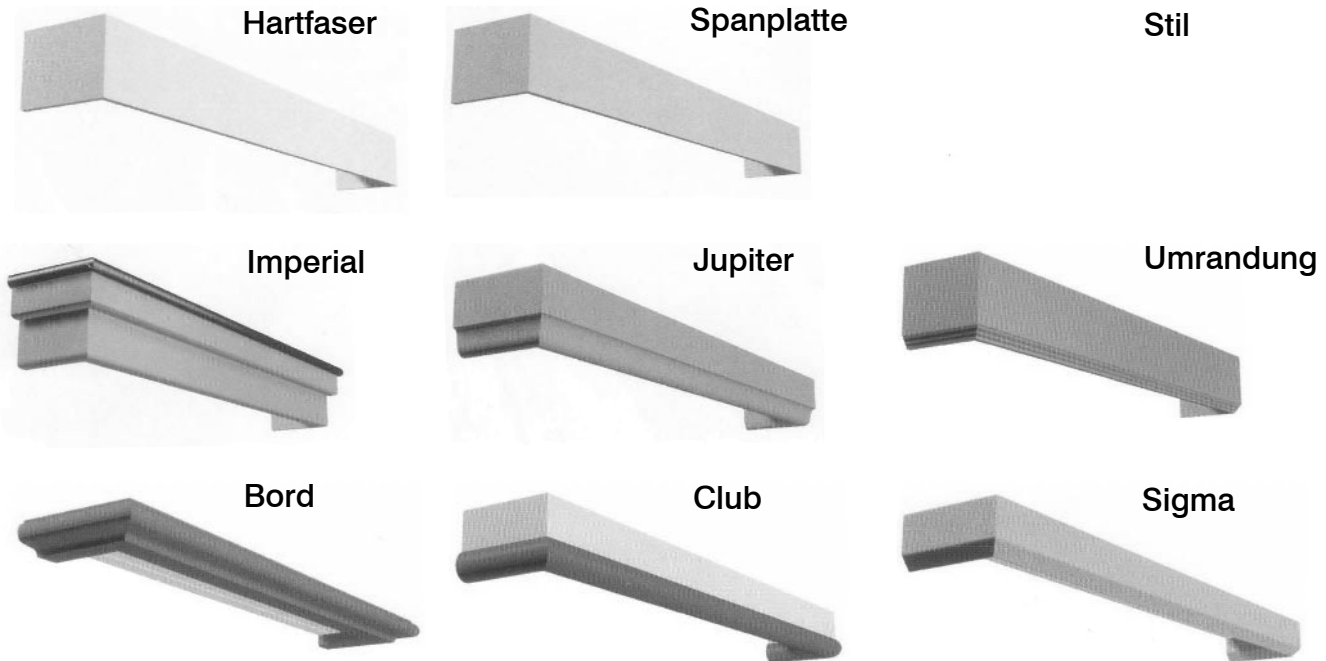

Karniesen auf Sonderanfertigung

Art. Nr.	Bezeichnung	VE	incl.	Preis exkl. MWSt.

Auswahl Blenden