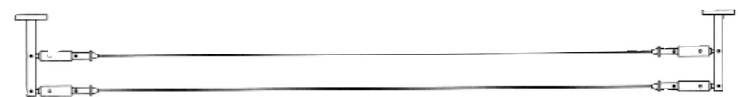

5m Seil

223,00

185,83

435-520060

Übereck

5m Seil

118,00

98,33

435-520070

Träger 2läufig

2x5m Seil

288,00

240,00

435-520080

Umlenker 2läufig

2x5m Seil

326,00

271,67

Seilspanngarnitur KOMPAKT, Edelstahl

Art. Nr.	Bezeichnung	VE	incl.	Preis exkl. MWSt.
----------	-------------	----	-------	----------------------

Seilspanngarnitur Kompakt Seillänge bis max. 2m verwenden. .