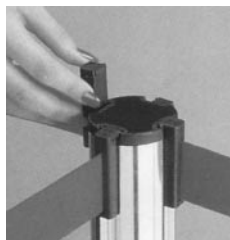

## Modell METROPOLIS

RohrØ 50mm, FußØ 305mm, Höhe 900mm, Gewicht ca. 11kg

Schnell und einfach aus fünf Teilen zu montieren

359-PL404	chrom	185,00	154,17N
359-PL406	nickel matt	185,00	154,17N
359-PL409	nickel glänzend	185,00	154,17N

# Seilständer, Personenleitsystem auf Bestellung

Oberflächen:

Die selbst aufrollenden Gurte lassen sich auf einer Länge von 2m ausziehen und in den nächsten Pfosten einhängen

Art. Nr.	Bezeichnung	VE	incl.	Preis exkl. MWSt.
----------	-------------	----	-------	----------------------