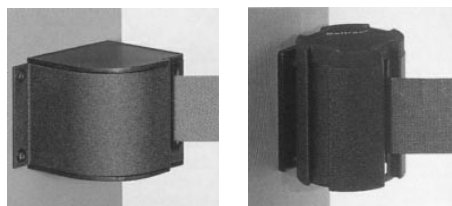

## Modell LUXOR

RohrØ 50mm, FußØ 320mm, Höhe 950mm, Gewicht ca. 11kg

repräsentativer, eleganter, formschöner Pfosten mit abgerundetem Fuß.

359-PL604	chrom	193,00	160,83N
359-PL605	messing	208,00	173,33N
359-PL606	nickel matt	203,00	169,17N
359-PL609	nickel glänzend	198,00	165,00N

## Modell METROPOLIS

RohrØ 50mm, FußØ 305mm, Höhe 900mm, Gewicht ca. 11kg

Schnell und einfach aus fünf Teilen zu montieren

359-PL404	chrom	185,00	154,17N
359-PL406	nickel matt	185,00	154,17N
359-PL409	nickel glänzend	185,00	154,17N

# Seilständer, Personenleitsystem auf Bestellung

Oberflächen:

Die selbst aufrollenden Gurte lassen sich auf einer Länge von 2m ausziehen und in den nächsten Pfosten einhängen

Art. Nr.	Bezeichnung	VE	incl.	Preis exkl. MWSt.
----------	-------------	----	-------	----------------------