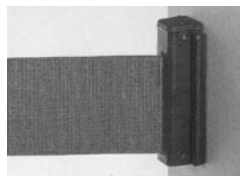

Seilständer, Personenleitsystem auf Bestellung

Oberflächen:

Die selbst aufrollenden Gurte lassen sich auf einer Länge von 2m ausziehen und in den nächsten Pfosten einhängen

Art. Nr.	Bezeichnung	VE	incl.	Preis exkl. MWSt.

mobiler Pfosten

RohrØ 70mm, FußØ 355mm, Höhe 1000mm, Gewicht ca. 12kg

359-PL800	schwarz	266,00	221,67N
359-PL804	chrom	266,00	221,67N
359-PL805	messing	266,00	221,67N
359-PL806	rot	266,00	221,67N
359-PL807	blau	266,00	221,67N

Steckpfosten

einsteckbar in abdeckbarem Bodenanker
RohrØ 70mm, Höhe 1000mm, Gewicht ca. 3kg

359-PL810	schwarz	261,00	217,50N
359-PL814	chrom	261,00	217,50N
359-PL815	messing	261,00	217,50N
359-PL816	rot	261,00	217,50N
359-PL817	blau	261,00	217,50N

Schraubpfosten

fest montierbar in stabiler Bodenhalterung
RohrØ 70mm, FußØ 355mm, Höhe 1000mm, Gewicht ca. 12kg

359-PL820	schwarz	254,00	211,67N
359-PL824	chrom	254,00	211,67N
359-PL825	messing	254,00	211,67N
359-PL826	rot	254,00	211,67N
359-PL827	blau	254,00	211,67N

Gurtfarben

schwarz, rot, grün, gelb, blau

Schuhstecker

dieser wird als Gegenstück an der gegenüberliegenden Wand befestigt.

359-PL840	15,00	12,50N

Wand-Gurthalter

359-PL830	2m	119,00	99,17N
359-PL835	4m	263,00	219,17N