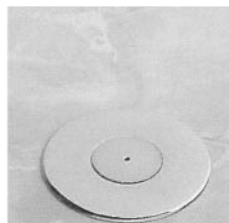

# Seilständer, Personenleitsystem auf Bestellung

Oberflächen:

Die selbst aufrollenden Gurte lassen sich auf einer Länge von 2m ausziehen und in den nächsten Pfosten einhängen

Art. Nr.	Bezeichnung	VE	incl.	Preis exkl. MWSt.
----------	-------------	----	-------	----------------------

## mobiler Pfosten

RohrØ 70mm, FußØ 355mm, Höhe 1000mm, Gewicht ca. 12kg

359-PL800	schwarz	266,00	221,67N
359-PL804	chrom	266,00	221,67N
359-PL805	messing	266,00	221,67N
359-PL806	rot	266,00	221,67N
359-PL807	blau	266,00	221,67N