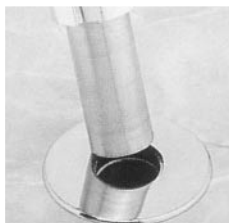

mobiler Pfosten

RohrØ 70mm, FußØ 355mm, Höhe 1000mm, Gewicht ca. 12kg

359-PL800	schwarz	266,00	221,67N
359-PL804	chrom	266,00	221,67N
359-PL805	messing	266,00	221,67N
359-PL806	rot	266,00	221,67N
359-PL807	blau	266,00	221,67N

Steckpfosten

einsteckbar in abdeckbarem Bodenanker
RohrØ 70mm, Höhe 1000mm, Gewicht ca. 3kg

359-PL810	schwarz	261,00	217,50N
359-PL814	chrom	261,00	217,50N
359-PL815	messing	261,00	217,50N
359-PL816	rot	261,00	217,50N
359-PL817	blau	261,00	217,50N