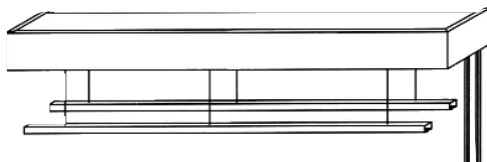

mit Spanplattenblende 8cm roh zweiläufig

im Preis beinhaltet:
32 Gleiter je Laufmeter, Feststeller, Befestigungsmaterial für
Wand oder Deckenmontage

299-	Länge 1,4m	112,00	93,33
299-	Länge 2m	130,00	108,33
299-	Länge 3m	160,00	133,33
299-	Länge 4m	190,00	158,33

Teillift ab 4m empfohlen!