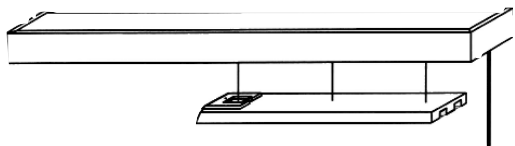

Beispiele Ausführungen:

mit Spanplattenblende 8cm roh zweiläufig

im Preis beinhaltet:

32 Gleiter je Laufmeter, Feststeller, Befestigungsmaterial für Wand oder Deckenmontage