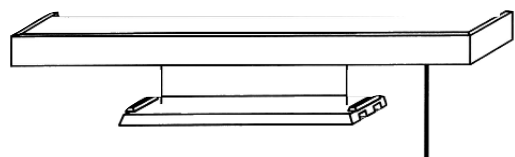

ohne Blende zweiläufig

im Preis beinhaltet:

32 Gleiter je Laufmeter, Feststeller, Befestigungsmaterial für Wand oder Deckenmontage

299-	Länge 1,4m	76,00	63,33
299-	Länge 2m	88,50	73,75
299-	Länge 3m	109,00	90,83
299-	Länge 4m	130,00	108,33

Beispiele Ausführungen:

mit Spanplattenblende 8cm roh zweiläufig

im Preis beinhaltet:

32 Gleiter je Laufmeter, Feststeller, Befestigungsmaterial für Wand oder Deckenmontage

299-
299-
299-
299-

299-	Länge 1,4m	85,50	71,25
299-	Länge 2m	101,00	84,17
299-	Länge 3m	126,00	105,00
299-	Länge 4m	151,00	125,83