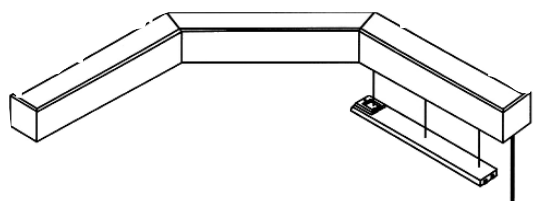

Beispiele Ausführungen:

mit Spanplattenblende 8cm roh zweiläufig

im Preis beinhaltet:

32 Gleiter je Laufmeter, Feststeller, Befestigungsmaterial für Wand oder Deckenmontage

299-
299-
299-
299-

299-	Länge 1,4m	85,50	71,25
299-	Länge 2m	101,00	84,17
299-	Länge 3m	126,00	105,00
299-	Länge 4m	151,00	125,83