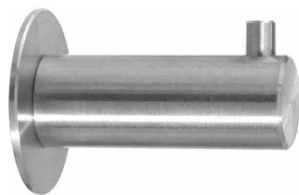

ArtNr: 6075/25
Material: Edelstahl
L: 27mm
Lieferzeit: lagernd oder ca. 2 Wochen
Preis: 11,50 Euro