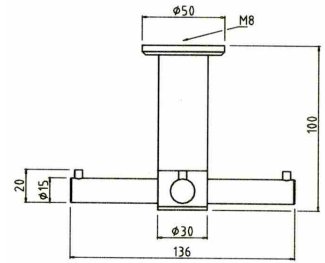

ArtNr: 6126
 Material: Holz - Metall verchromt
 Ausführung: orange, schwarz, weinrot, weiß
 nussbaum,
 L x H: 63 x 63mm, T: 53mm, ausklappbar
 Lieferzeit: ca. 3 Wochen
 Preis: 49,00 Euro

ArtNr: 6113
 Material: Edelstahl
 D: 136mm, H: 100mm
 Lieferzeit: ca. 2 Wochen
 Preis: 87,00 Euro