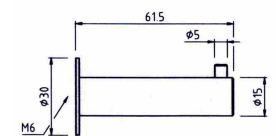

Design im Griff - Garderoben

ArtNr: 6001
Material: Edelstahl
L: 27mm
Lieferzeit: lagernd oder ca. 2 Wochen
Preis: 11,50 Euro

ArtNr: 6002
Material: Edelstahl
L: 42mm
Lieferzeit: lagernd oder ca. 2 Wochen
Preis: 12,50 Euro

ArtNr: 6003
Material: Edelstahl
L: 62mm
Lieferzeit: lagernd oder ca. 2 Wochen
Preis: 14,00 Euro

ArtNr: 6075/25
Material: Edelstahl
L: 27mm
Lieferzeit: lagernd oder ca. 2 Wochen
Preis: 11,50 Euro

ArtNr: 6075/40
Material: Edelstahl
L: 42mm
Lieferzeit: lagernd oder ca. 2 Wochen
Preis: 14,00 Euro

ArtNr: 6075/60
Material: Edelstahl
L: 62mm
Lieferzeit: lagernd oder ca. 2 Wochen
Preis: 17,50 Euro