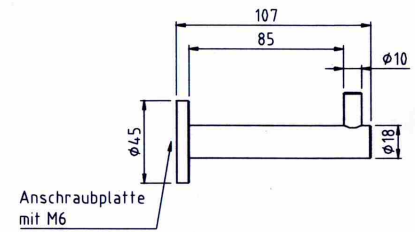

ArtNr: 6081
Material: Edelstahl
L: 51 / 66 / 81mm
Lieferzeit: ca. 2 Wochen
Preis: 17,50 / 18,00 / 18,50 Euro