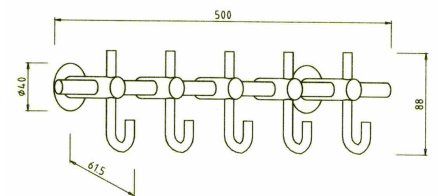

ArtNr: 6017
 Material: Edelstahl
 H: 150mm, T: 224mm
 Lieferzeit: ca. 2 Wochen
 Preis: 205,00 Euro

ArtNr: 6097
 Material: Holz - Edelstahl
 Ausführung: weiß, schwarz, ahorn, dunkelbraun
 H: 180mm, T: 150mm
 Lieferzeit: ca. 3 Wochen
 Preis: 129,00 Euro

ArtNr: 6097
 Material: Edelstahl
 L: 335mm, D: 32mm
 Lieferzeit: ca. 3 Wochen
 Preis: 78,00 Euro

Design im Griff - Garderoben

ArtNr: 6114
Material: Edelstahl
B: 200-600mm, H: 280mm
Lieferzeit: ca. 4 Wochen
Preis: 59,00 Euro

ArtNr: 6103
Material: Holz - Aluminium - Leder
Ausführung: birne, brazil gebeizt, weiß, schwarz
T: max 670mm, H: 230mm, B: 60mm
Lieferzeit: ca. 3 Wochen
Preis: 264,00 Euro

ArtNr: 6087
Material: Edelstahl
L: 500mm, T: 62mm, H: 88mm
andere Längen auf Wunsch lieferbar
Lieferzeit: ca. 2 Wochen
Preis: 122,00 Euro

ArtNr: 6129
Material: Holz - Metall verchromt
Ausführung: weiß, nussbaum
H: 280mm, T: 280mm, B: 180mm
Lieferzeit: ca. 3 Wochen
Preis: 180,00 Euro

alle Preise inkl. 20% MwSt

Design im Griff Endresstraße 104 1230 Wien Tel: 0664-27 42 953 info@designimgriff.at www.designimgriff.at