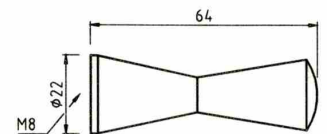

ArtNr: 6086
Material: Edelstahl
L: 103mm
Lieferzeit: ca. 2 Wochen
Preis: 20,00 Euro