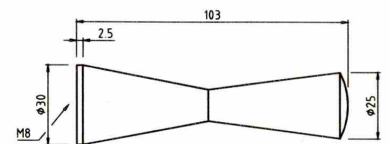

ArtNr: 6088
Material: Edelstahl
L: 107mm
Lieferzeit: ca. 2 Wochen
Preis: 23,00 Euro

ArtNr: 6081
Material: Edelstahl
L: 51 / 66 / 81mm
Lieferzeit: ca. 2 Wochen
Preis: 17,50 / 18,00 / 18,50 Euro

ArtNr: 6085
Material: Edelstahl
L: 64mm
Lieferzeit: ca. 2 Wochen
Preis: 11,50 Euro

ArtNr: 6086
Material: Edelstahl
L: 103mm
Lieferzeit: ca. 2 Wochen
Preis: 20,00 Euro

ArtNr: 6095
Material: Aluminium
Ausführung: poliert/eloxiert matt
L: 110mm
Lieferzeit: ca. 3 Wochen
Preis: 53,00 / 45,00 Euro

ArtNr: 6108
Material: Edelstahl
L: 78mm
Lieferzeit: ca. 2 Wochen
Preis: 28,00 Euro