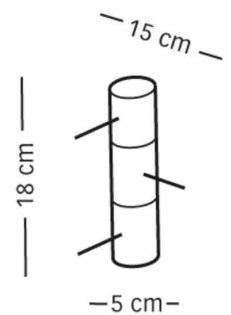

ArtNr: 6126
 Material: Holz - Metall verchromt
 Ausführung: orange, schwarz, weinrot, weiß
 nussbaum,
 L x H: 63 x 63mm, T: 53mm, ausklappbar
 Lieferzeit: ca. 3 Wochen
 Preis: 49,00 Euro

ArtNr: 6113
 Material: Edelstahl
 D: 136mm, H: 100mm
 Lieferzeit: ca. 2 Wochen
 Preis: 87,00 Euro

ArtNr: 6017
 Material: Edelstahl
 H: 150mm, T: 224mm
 Lieferzeit: ca. 2 Wochen
 Preis: 205,00 Euro

ArtNr: 6097
 Material: Holz - Edelstahl
 Ausführung: weiß, schwarz, ahorn, dunkelbraun
 H: 180mm, T: 150mm
 Lieferzeit: ca. 3 Wochen
 Preis: 129,00 Euro

ArtNr: 6097
 Material: Edelstahl
 L: 335mm, D: 32mm
 Lieferzeit: ca. 3 Wochen
 Preis: 78,00 Euro

Design im Griff - Garderoben

ArtNr: 6114
Material: Edelstahl
B: 200-600mm, H: 280mm
Lieferzeit: ca. 4 Wochen
Preis: 59,00 Euro