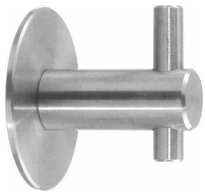

Design im Griff - Garderoben

ArtNr: 6001
Material: Edelstahl
L: 27mm
Lieferzeit: lagernd oder ca. 2 Wochen
Preis: 11,50 Euro

ArtNr: 6002
Material: Edelstahl
L: 42mm
Lieferzeit: lagernd oder ca. 2 Wochen
Preis: 12,50 Euro