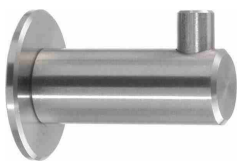

ArtNr: 6003
Material: Edelstahl
L: 62mm
Lieferzeit: lagernd oder ca. 2 Wochen
Preis: 14,00 Euro