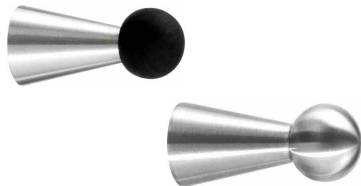

ArtNr: 6108
 Material: Edelstahl
 L: 78mm
 Lieferzeit: ca. 2 Wochen
 Preis: 28,00 Euro

ArtNr: 6131
 Material: Aluminium poliert, Socket: Stahl matt
 L: 80mm, D: 55mm
 Lieferzeit: ca. 3 Wochen
 Preis: 39,00 Euro

ArtNr: 6127
 Material: Aluminium
 Ausführung: poliert, weiß, schwarz
 L: 90mm
 Lieferzeit: ca. 3 Wochen
 Preis: 45,00 / 44,00 / 44,00 Euro

ArtNr: 6022
 Material: Edelstahl - Acryl
 H: 140mm, T: 80mm
 Lieferzeit: ca. 2 Wochen
 Preis: 45,00 Euro

ArtNr: 6025
 Material: Edelstahl - Acryl
 D: ca. 70mm, T: 36mm
 Lieferzeit: ca. 2 Wochen
 Preis: 34,00 Euro

ArtNr: 6024
 Material: Edelstahl - Acryl
 L: 74mm
 Lieferzeit: ca. 2 Wochen
 Preis: 34,00 Euro

ArtNr: 6006
 Material: Edelstahl - Kunststoff
 Ausführung: rot, rose, gelb, blau, grün
 L: 103mm
 Lieferzeit: ca. 2 Wochen
 Preis: 28,00 Euro

ArtNr: 6130
 Material: Edelstahl - Acryl
 Ausführung: gelb, weiß, schwarz
 L: 50mm
 Lieferzeit: ca. 2 Wochen
 Preis: 16,50 Euro