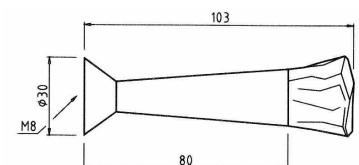

ArtNr: 6006
Material: Edelstahl - Kunststoff
Ausführung: rot, rose, gelb, blau, grün
L: 103mm
Lieferzeit: ca. 2 Wochen
Preis: 28,00 Euro