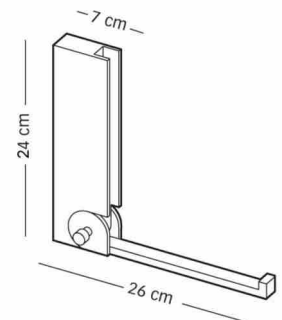

ArtNr: 6128
Material: Holz - Aluminium poliert
Ausführung: weiß, schwarz, weinrot, orange, nußbaum, ahorn, brazil gebeizt
H: 240mm, T: 260mm
Lieferzeit: ca. 3 Wochen
Preis: 99,00 Euro