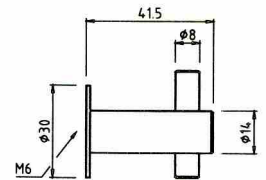

Design im Griff - Garderoben

ArtNr: 6001
Material: Edelstahl
L: 27mm
Lieferzeit: lagernd oder ca. 2 Wochen
Preis: 11,50 Euro

ArtNr: 6002
Material: Edelstahl
L: 42mm
Lieferzeit: lagernd oder ca. 2 Wochen
Preis: 12,50 Euro