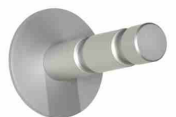

Design im Griff - Garderoben - Überblick

herzlich willkommen welcome benvenuto bienvenue tervetuloa vitejte welkom haere mai
witaj välkommen hosgældiniz karibu vitame vás mæeva velkommen bem-vindo velkomin

härzliche wölkomme croseo dobro pojalovat tavitai morilogtun bienvenidos dobrodosli fàilte
gratus mihi venis üdvözlöm swagata tere tulemast kalos ilthate benënnidu benvido wolkom

6095