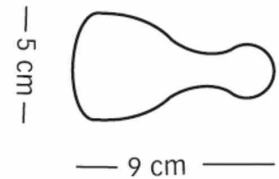

ArtNr: 6108
 Material: Edelstahl
 L: 78mm
 Lieferzeit: ca. 2 Wochen
 Preis: 28,00 Euro

ArtNr: 6131
 Material: Aluminium poliert, Socket: Stahl matt
 L: 80mm, D: 55mm
 Lieferzeit: ca. 3 Wochen
 Preis: 39,00 Euro

ArtNr: 6127
 Material: Aluminium
 Ausführung: poliert, weiß, schwarz
 L: 90mm
 Lieferzeit: ca. 3 Wochen
 Preis: 45,00 / 44,00 / 44,00 Euro

ArtNr: 6022
 Material: Edelstahl - Acryl
 H: 140mm, T: 80mm
 Lieferzeit: ca. 2 Wochen
 Preis: 45,00 Euro