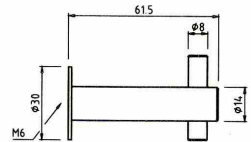

ArtNr: 6003
Material: Edelstahl
L: 62mm
Lieferzeit: lagernd oder ca. 2 Wochen
Preis: 14,00 Euro