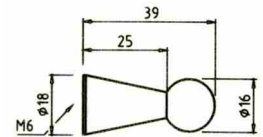

ArtNr: 6130
Material: Edelstahl - Acryl
Ausführung: gelb, weiß, schwarz
L: 50mm
Lieferzeit: ca. 2 Wochen
Preis: 16,50 Euro

ArtNr: 6012
Material: Edelstahl - Gummi
Ausführung: Edelstahl, Edelstahl/Gummi
L: 39mm
Lieferzeit: ca. 2 Wochen
Preis: 14,50 Euro

ArtNr: 6016
Material: Edelstahl - Kunststoff
Ausführung: rot, gelb, blau, grün
L: 52mm, Dekoring-D: 60mm
Lieferzeit: ca. 2 Wochen
Preis: 26,00 Euro

ArtNr: 6123
Material: Metall pulverbeschichtet -
Aluminium poliert
Farben: rot, weiß, orange, schwarz matt, alu pol.
L x B: 90mm, T: 60mm
Lieferzeit: ca. 3 Wochen
Preis: 48,00 / alu pol.: 69,00 Euro

ArtNr: 6126
Material: Holz - Metall verchromt
Ausführung: orange, schwarz, weinrot, weiß
nussbaum,
L x H: 63 x 63mm, T: 53mm, ausklappbar
Lieferzeit: ca. 3 Wochen
Preis: 49,00 Euro