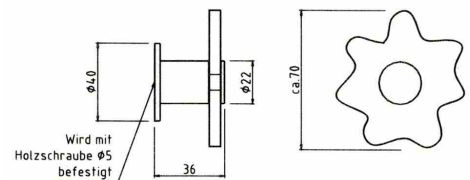

ArtNr: 6025
Material: Edelstahl - Acryl
D: ca. 70mm, T: 36mm
Lieferzeit: ca. 2 Wochen
Preis: 34,00 Euro