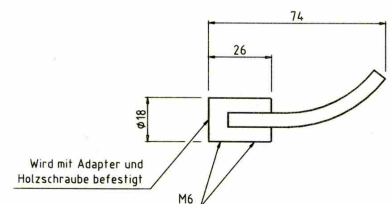

ArtNr: 6024
Material: Edelstahl - Acryl
L: 74mm
Lieferzeit: ca. 2 Wochen
Preis: 34,00 Euro