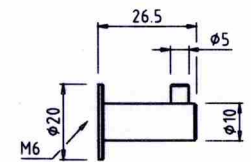

ArtNr: 6075/25
Material: Edelstahl
L: 27mm
Lieferzeit: lagernd oder ca. 2 Wochen
Preis: 11,50 Euro