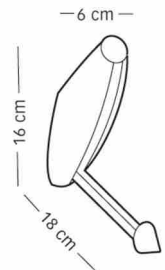

ArtNr: 6097
 Material: Edelstahl
 L: 335mm, D: 32mm
 Lieferzeit: ca. 3 Wochen
 Preis: 78,00 Euro

Design im Griff - Garderoben

ArtNr: 6114
Material: Edelstahl
B: 200-600mm, H: 280mm
Lieferzeit: ca. 4 Wochen
Preis: 59,00 Euro

ArtNr: 6103
Material: Holz - Aluminium - Leder
Ausführung: birne, brazil gebeizt, weiß, schwarz
T: max 670mm, H: 230mm, B: 60mm
Lieferzeit: ca. 3 Wochen
Preis: 264,00 Euro

ArtNr: 6087
Material: Edelstahl
L: 500mm, T: 62mm, H: 88mm
andere Längen auf Wunsch lieferbar
Lieferzeit: ca. 2 Wochen
Preis: 122,00 Euro

ArtNr: 6129
Material: Holz - Metall verchromt
Ausführung: weiß, nussbaum
H: 280mm, T: 280mm, B: 180mm
Lieferzeit: ca. 3 Wochen
Preis: 180,00 Euro

alle Preise inkl. 20% MwSt

Design im Griff Endresstraße 104 1230 Wien Tel: 0664-27 42 953 info@designimgriff.at www.designimgriff.at

ArtNr: 6089
Material: Edelstahl
H: 330mm, T: 240mm
Lieferzeit: ca. 3 Wochen
Preis: 149,00 Euro

ArtNr: 6094
Material: Holz - Aluminium poliert
Ausführung: buche, ahorn, nussbaum, brazil, weiß, schwarz
H: 160mm, T: 180mm, B: 60mm
Lieferzeit: ca. 3 Wochen
Preis: 89,00 Euro