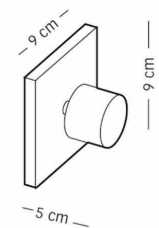

ArtNr: 6123
Material: Metall pulverbeschichtet -
Aluminium poliert
Farben: rot, weiß, orange, schwarz matt, alu pol.
L x B: 90mm, T: 60mm
Lieferzeit: ca. 3 Wochen
Preis: 48,00 / alu pol.: 69,00 Euro