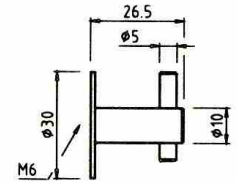

Design im Griff - Garderoben

ArtNr: 6001
Material: Edelstahl
L: 27mm
Lieferzeit: lagernd oder ca. 2 Wochen
Preis: 11,50 Euro

ArtNr: 6002
Material: Edelstahl
L: 42mm
Lieferzeit: lagernd oder ca. 2 Wochen
Preis: 12,50 Euro