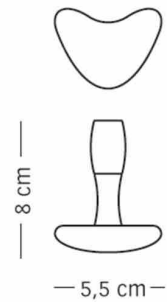

ArtNr: 6085
 Material: Edelstahl
 L: 64mm
 Lieferzeit: ca. 2 Wochen
 Preis: 11,50 Euro

ArtNr: 6086
 Material: Edelstahl
 L: 103mm
 Lieferzeit: ca. 2 Wochen
 Preis: 20,00 Euro

ArtNr: 6095
 Material: Aluminium
 Ausführung: poliert/eloxiert matt
 L: 110mm
 Lieferzeit: ca. 3 Wochen
 Preis: 53,00 / 45,00 Euro

ArtNr: 6108
 Material: Edelstahl
 L: 78mm
 Lieferzeit: ca. 2 Wochen
 Preis: 28,00 Euro

ArtNr: 6131
 Material: Aluminium poliert, Socket: Stahl matt
 L: 80mm, D: 55mm
 Lieferzeit: ca. 3 Wochen
 Preis: 39,00 Euro