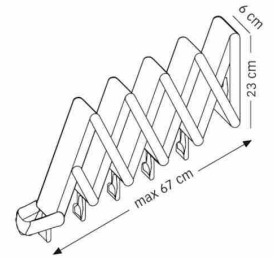

ArtNr: 6017
 Material: Edelstahl
 H: 150mm, T: 224mm
 Lieferzeit: ca. 2 Wochen
 Preis: 205,00 Euro

ArtNr: 6097
 Material: Holz - Edelstahl
 Ausführung: weiß, schwarz, ahorn, dunkelbraun
 H: 180mm, T: 150mm
 Lieferzeit: ca. 3 Wochen
 Preis: 129,00 Euro

ArtNr: 6097
 Material: Edelstahl
 L: 335mm, D: 32mm
 Lieferzeit: ca. 3 Wochen
 Preis: 78,00 Euro

Design im Griff - Garderoben

ArtNr: 6114
Material: Edelstahl
B: 200-600mm, H: 280mm
Lieferzeit: ca. 4 Wochen
Preis: 59,00 Euro

ArtNr: 6103
Material: Holz - Aluminium - Leder
Ausführung: birne, brazil gebeizt, weiß, schwarz
T: max 670mm, H: 230mm, B: 60mm
Lieferzeit: ca. 3 Wochen
Preis: 264,00 Euro

ArtNr: 6087
Material: Edelstahl
L: 500mm, T: 62mm, H: 88mm
andere Längen auf Wunsch lieferbar
Lieferzeit: ca. 2 Wochen
Preis: 122,00 Euro

ArtNr: 6129
Material: Holz - Metall verchromt
Ausführung: weiß, nussbaum
H: 280mm, T: 280mm, B: 180mm
Lieferzeit: ca. 3 Wochen
Preis: 180,00 Euro

alle Preise inkl. 20% MwSt

Design im Griff Endresstraße 104 1230 Wien Tel: 0664-27 42 953 info@designimgriff.at www.designimgriff.at