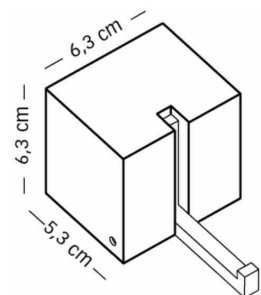

ArtNr: 6126
Material: Holz - Metall verchromt
Ausführung: orange, schwarz, weinrot, weiß
nussbaum,
L x H: 63 x 63mm, T: 53mm, ausklappbar
Lieferzeit: ca. 3 Wochen
Preis: 49,00 Euro