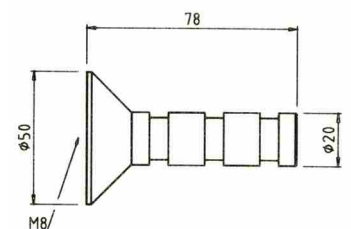

ArtNr: 6108
Material: Edelstahl
L: 78mm
Lieferzeit: ca. 2 Wochen
Preis: 28,00 Euro