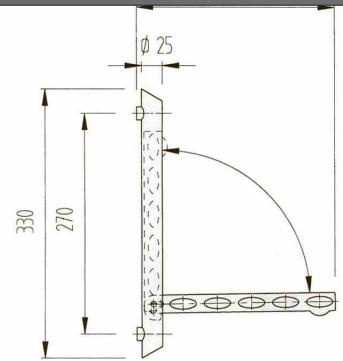

ArtNr: 6103
Material: Holz - Aluminium - Leder
Ausführung: birne, brazil gebeizt, weiß, schwarz
T: max 670mm, H: 230mm, B: 60mm
Lieferzeit: ca. 3 Wochen
Preis: 264,00 Euro

ArtNr: 6087
Material: Edelstahl
L: 500mm, T: 62mm, H: 88mm
andere Längen auf Wunsch lieferbar
Lieferzeit: ca. 2 Wochen
Preis: 122,00 Euro

ArtNr: 6129
Material: Holz - Metall verchromt
Ausführung: weiß, nussbaum
H: 280mm, T: 280mm, B: 180mm
Lieferzeit: ca. 3 Wochen
Preis: 180,00 Euro

alle Preise inkl. 20% MwSt

Design im Griff Endresstraße 104 1230 Wien Tel: 0664-27 42 953 info@designimgriff.at www.designimgriff.at

ArtNr: 6089
Material: Edelstahl
H: 330mm, T: 240mm
Lieferzeit: ca. 3 Wochen
Preis: 149,00 Euro

ArtNr: 6094
Material: Holz - Aluminium poliert
Ausführung: buche, ahorn, nussbaum, brazil, weiß, schwarz
H: 160mm, T: 180mm, B: 60mm
Lieferzeit: ca. 3 Wochen
Preis: 89,00 Euro

ArtNr: 6128
Material: Holz - Aluminium poliert
Ausführung: weiß, schwarz, weinrot, orange, nußbaum, ahorn, brazil gebeizt
H: 240mm, T: 260mm
Lieferzeit: ca. 3 Wochen
Preis: 99,00 Euro

ArtNr: 6122
Material: Edelstahl - Gummi
L: 480mm
Lieferzeit: ca. 2 Wochen
Preis: 28,00 Euro