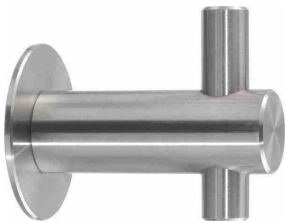

Design im Griff - Garderoben

ArtNr: 6001
Material: Edelstahl
L: 27mm
Lieferzeit: lagernd oder ca. 2 Wochen
Preis: 11,50 Euro

ArtNr: 6002
Material: Edelstahl
L: 42mm
Lieferzeit: lagernd oder ca. 2 Wochen
Preis: 12,50 Euro