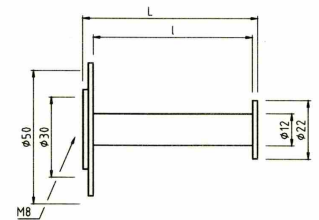

ArtNr: 6075/60
Material: Edelstahl
L: 62mm
Lieferzeit: lagernd oder ca. 2 Wochen
Preis: 17,50 Euro

ArtNr: 6088
 Material: Edelstahl
 L: 107mm
 Lieferzeit: ca. 2 Wochen
 Preis: 23,00 Euro

ArtNr: 6081
 Material: Edelstahl
 L: 51 / 66 / 81mm
 Lieferzeit: ca. 2 Wochen
 Preis: 17,50 / 18,00 / 18,50 Euro