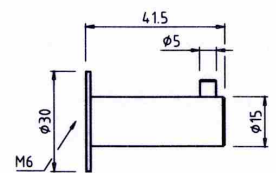

ArtNr: 6075/40
Material: Edelstahl
L: 42mm
Lieferzeit: lagernd oder ca. 2 Wochen
Preis: 14,00 Euro

ArtNr: 6075/60
Material: Edelstahl
L: 62mm
Lieferzeit: lagernd oder ca. 2 Wochen
Preis: 17,50 Euro