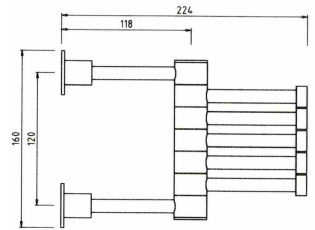

ArtNr: 6126
 Material: Holz - Metall verchromt
 Ausführung: orange, schwarz, weinrot, weiß
 nussbaum,
 L x H: 63 x 63mm, T: 53mm, ausklappbar
 Lieferzeit: ca. 3 Wochen
 Preis: 49,00 Euro

ArtNr: 6113
 Material: Edelstahl
 D: 136mm, H: 100mm
 Lieferzeit: ca. 2 Wochen
 Preis: 87,00 Euro

ArtNr: 6017
 Material: Edelstahl
 H: 150mm, T: 224mm
 Lieferzeit: ca. 2 Wochen
 Preis: 205,00 Euro

ArtNr: 6097
 Material: Holz - Edelstahl
 Ausführung: weiß, schwarz, ahorn, dunkelbraun
 H: 180mm, T: 150mm
 Lieferzeit: ca. 3 Wochen
 Preis: 129,00 Euro

ArtNr: 6097
 Material: Edelstahl
 L: 335mm, D: 32mm
 Lieferzeit: ca. 3 Wochen
 Preis: 78,00 Euro

Design im Griff - Garderoben

ArtNr: 6114
Material: Edelstahl
B: 200-600mm, H: 280mm
Lieferzeit: ca. 4 Wochen
Preis: 59,00 Euro