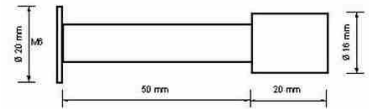

ArtNr: 6130
Material: Edelstahl - Acryl
Ausführung: gelb, weiß, schwarz
L: 50mm
Lieferzeit: ca. 2 Wochen
Preis: 16,50 Euro

ArtNr: 6012
Material: Edelstahl - Gummi
Ausführung: Edelstahl, Edelstahl/Gummi
L: 39mm
Lieferzeit: ca. 2 Wochen
Preis: 14,50 Euro