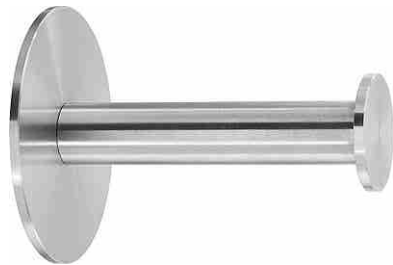

ArtNr: 6081
Material: Edelstahl
L: 51 / 66 / 81mm
Lieferzeit: ca. 2 Wochen
Preis: 17,50 / 18,00 / 18,50 Euro