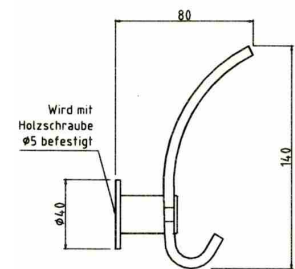

ArtNr: 6108
 Material: Edelstahl
 L: 78mm
 Lieferzeit: ca. 2 Wochen
 Preis: 28,00 Euro

ArtNr: 6131
 Material: Aluminium poliert, Socket: Stahl matt
 L: 80mm, D: 55mm
 Lieferzeit: ca. 3 Wochen
 Preis: 39,00 Euro

ArtNr: 6127
 Material: Aluminium
 Ausführung: poliert, weiß, schwarz
 L: 90mm
 Lieferzeit: ca. 3 Wochen
 Preis: 45,00 / 44,00 / 44,00 Euro

ArtNr: 6022
 Material: Edelstahl - Acryl
 H: 140mm, T: 80mm
 Lieferzeit: ca. 2 Wochen
 Preis: 45,00 Euro