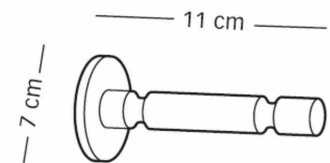

ArtNr: 6095
Material: Aluminium
Ausführung: poliert/eloxiert matt
L: 110mm
Lieferzeit: ca. 3 Wochen
Preis: 53,00 / 45,00 Euro