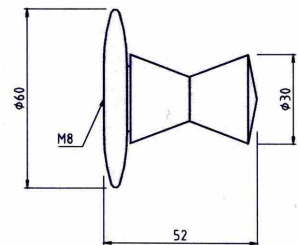

ArtNr: 6016
Material: Edelstahl - Kunststoff
Ausführung: rot, gelb, blau, grün
L: 52mm, Dekoring-D: 60mm
Lieferzeit: ca. 2 Wochen
Preis: 26,00 Euro