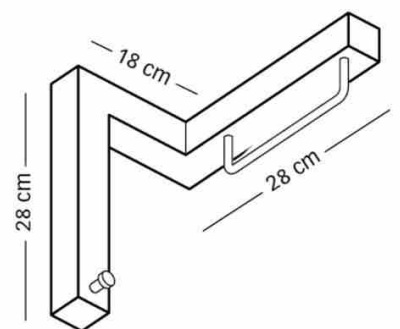

ArtNr: 6017
 Material: Edelstahl
 H: 150mm, T: 224mm
 Lieferzeit: ca. 2 Wochen
 Preis: 205,00 Euro

ArtNr: 6097
 Material: Holz - Edelstahl
 Ausführung: weiß, schwarz, ahorn, dunkelbraun
 H: 180mm, T: 150mm
 Lieferzeit: ca. 3 Wochen
 Preis: 129,00 Euro

ArtNr: 6097
 Material: Edelstahl
 L: 335mm, D: 32mm
 Lieferzeit: ca. 3 Wochen
 Preis: 78,00 Euro

Design im Griff - Garderoben

ArtNr: 6114
Material: Edelstahl
B: 200-600mm, H: 280mm
Lieferzeit: ca. 4 Wochen
Preis: 59,00 Euro

ArtNr: 6103
Material: Holz - Aluminium - Leder
Ausführung: birne, brazil gebeizt, weiß, schwarz
T: max 670mm, H: 230mm, B: 60mm
Lieferzeit: ca. 3 Wochen
Preis: 264,00 Euro

ArtNr: 6087
Material: Edelstahl
L: 500mm, T: 62mm, H: 88mm
andere Längen auf Wunsch lieferbar
Lieferzeit: ca. 2 Wochen
Preis: 122,00 Euro

ArtNr: 6129
Material: Holz - Metall verchromt
Ausführung: weiß, nussbaum
H: 280mm, T: 280mm, B: 180mm
Lieferzeit: ca. 3 Wochen
Preis: 180,00 Euro

alle Preise inkl. 20% MwSt

Design im Griff Endresstraße 104 1230 Wien Tel: 0664-27 42 953 info@designimgriff.at www.designimgriff.at