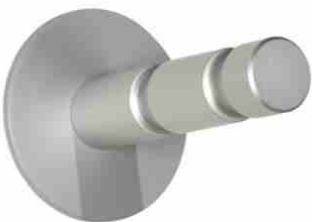

ArtNr: 6075/60
Material: Edelstahl
L: 62mm
Lieferzeit: lagernd oder ca. 2 Wochen
Preis: 17,50 Euro

ArtNr: 6088
 Material: Edelstahl
 L: 107mm
 Lieferzeit: ca. 2 Wochen
 Preis: 23,00 Euro

ArtNr: 6081
 Material: Edelstahl
 L: 51 / 66 / 81mm
 Lieferzeit: ca. 2 Wochen
 Preis: 17,50 / 18,00 / 18,50 Euro

ArtNr: 6085
 Material: Edelstahl
 L: 64mm
 Lieferzeit: ca. 2 Wochen
 Preis: 11,50 Euro

ArtNr: 6086
 Material: Edelstahl
 L: 103mm
 Lieferzeit: ca. 2 Wochen
 Preis: 20,00 Euro

ArtNr: 6095
 Material: Aluminium
 Ausführung: poliert/eloxiert matt
 L: 110mm
 Lieferzeit: ca. 3 Wochen
 Preis: 53,00 / 45,00 Euro