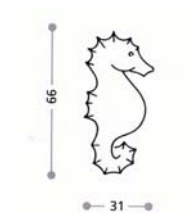

Art.Nr. 5113
Material: Kunststoff
Farbe:
hellblau, dkl.blau, rot,
gelb, grün
metallic matt

Preise in Euro inkl. 20% MwSt
alle Farben
6,00