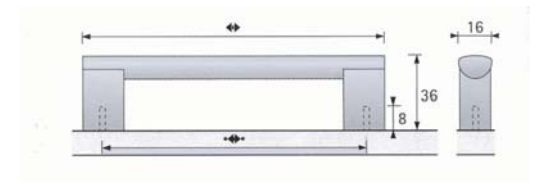

Art.Nr. 5257
Material: Aluminium
Farbe:
alu eloxiert

Preise in Euro inkl. 20% MwSt

BA	alu	BA	
96	14,90	192	15,40
128	12,10	224	16,30
160	14,40	532	26,10

weitere Längen auf Anfrage