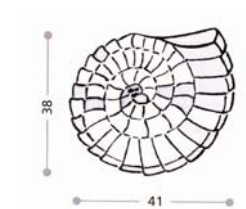

Art.Nr. 5112
Material: Kunststoff
Farbe:
hellblau, dkl.blau, rot,
gelb, grün
metallic matt

Preise in Euro inkl. 20% MwSt
alle Farben
6,00