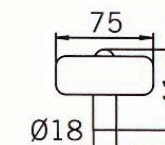

Art.Nr. 5152
Material: Holz
Farbe:
bunt

Preise in Euro inkl. 20% MwSt
bunt
7,00