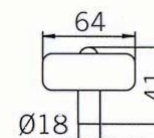

Art.Nr. 5148
Material: Holz
Farbe:
bunt

Preise in Euro inkl. 20% MwSt
bunt
7,00