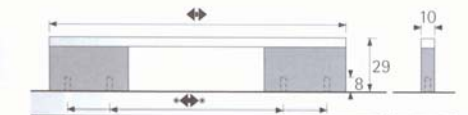

Preise in Euro inkl. 20% MwSt

BA:	A	B
160	18,60	19,00
192	19,20	19,60
224	19,80	20,20
320	21,60	22,20
420	23,40	24,00

Maße:

BA: 160/192/224/320/420mm
L: 175/207/238/335/435mm
H: 39mm
B: 23mm

Preise in Euro inkl. 20% MwSt

BA	A	B
16	7,60	8,00
32	10,30	10,80
64	13,80	14,80
128	17,00	19,30
256	20,80	23,50

Maße:

BA: 16/ 32/ 64/ 128/ 256mm
L: 23/ 50/ 100/ 180/ 360mm
H: 27mm
B: 10mm

Preise in Euro inkl. 20% MwSt

BA:	alle Farben	BA
16	9,10	

Maße:

BA: 16mm
L: 54mm
H: 27mm

Preise in Euro inkl. 20% MwSt

BA	wenge	zebrano
220	26,70	31,00
284	31,00	35,60