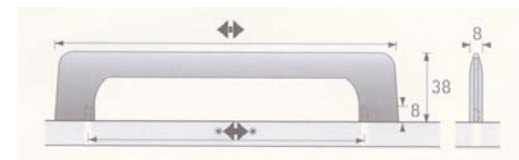

BA: 128/ 160mm L: 170 / 202mm