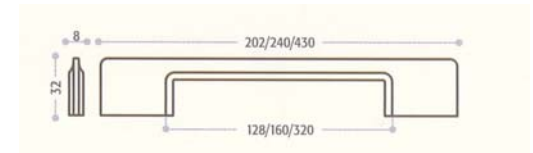

Art.Nr. 5467
Material: Metall/Duron
Farbe:
chrom, chrom matt, edel-
stahlfinish matt
dunkelrot, weiß, schwarz

Preise in Euro inkl. 20% MwSt
BA: alle Farben
224 19,50