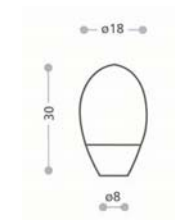

Preise in Euro inkl. 20% MwSt  
 alle Farben  
 4,60

Art.Nr. 5244  
 Material: Gummi/Metall  
 Farbe:  
 schwarz, weiß, rot  
 chrom matt

Preise in Euro inkl. 20% MwSt  
 BA alle Farben  
 32-64 9,90

Maße:  
 BA: 32- 64mm  
 H: 46- 40mm