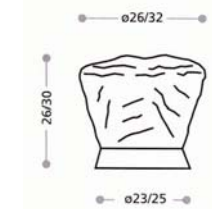

MÖBELGRIF - KOLLEKTION

Art.Nr. 5167
Material: Edelstahl/Kunststoff
Farbe:
edelstahl/gummi schwarz/
karfunkel sort./mosaik bunt

Preise in Euro inkl. 20% MwSt
edelstahl
gummi 13,80
karfunkel 17,60
mosaik 19,80

Art.Nr. 5168
Material: Edelstahl/Kunststoff
Farbe:
edelstahl/gummi schwarz/
karfunkel sort./mosaik bunt

Preise in Euro inkl. 20% MwSt
edelstahl
gummi 13,80
karfunkel 17,60
mosaik 19,80

Art.Nr. 5169
Material: Edelstahl/Kunststoff
Farbe:
edelstahl/gummi schwarz/
karfunkel sort./mosaik bunt

Preise in Euro inkl. 20% MwSt
edelstahl
gummi 13,80
karfunkel 17,60
mosaik 19,80

Art.Nr. 5127
Material: Kunststoff
Farbe:
sortiert, nickel matt

Preise in Euro inkl. 20% MwSt
D: alle Farben
26 7,20
32 8,90