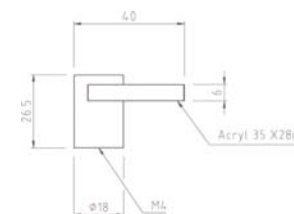

Preise in Euro inkl. 20% MwSt
edelstahl/transparent
20,70

Art.Nr. 5158
Material: Edelstahl/Acryl
Farbe:
edelstahl/transparent

Preise in Euro inkl. 20% MwSt
edelstahl/transparent
20,70