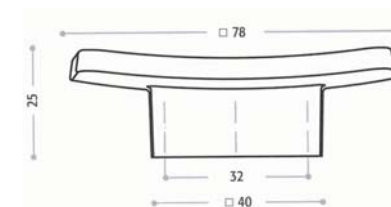

Art.Nr. 5413
Material: Metall
Farbe:
chrom glänzend
chrom matt
edelstahl finish

Preise in Euro inkl. 20% MwSt
BA: alle Farben
32 12,30