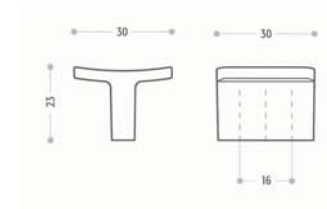

Art.Nr. 5420
Material: Metall
Farbe:
chrom glänzend
chrom matt
edelstahl finish

Preise in Euro inkl. 20% MwSt
BA: alle Farben
16 4,70