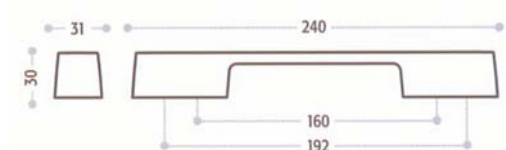

MÖBELGRIF - KOLLEKTION

Art.Nr. 5457
Material: Metall/Duron/Holz
Farbe:
chrom, chrom matt, edel-
stahlfinish matt
transparent, zebrano, wenge,
nuss

Preise in Euro inkl. 20% MwSt
BA: transparent Holz
16 9,10 10,80

Art.Nr. 5458
Material: Metall/Duron/Holz
Farbe:
chrom, chrom matt, edel-
stahlfinish matt
transparent, zebrano,
wenge, nuss

Preise in Euro inkl. 20% MwSt
BA: transparent Holz
16 9,80 11,60

Länge: 64mm

Art.Nr. 5459
Material: Metall/ Duron
Farbe:
chrom, chrom matt, edel-
stahlfinish matt
transparent, weiß, schwarz,
rot, orange, grün

Preise in Euro inkl. 20% MwSt
BA: alle Farben
192 12,90

Art.Nr. 5460
Material: Duron
Farbe:
weiß, schwarz, gelb
transparent ummantelt

Preise in Euro inkl. 20% MwSt
BA: alle Farben
106/192 17,70