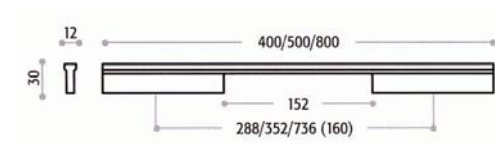

Art.Nr. 5405
Material: Aluminium
Farbe:
aluminium natur eloxiert
chrom glänzend

Preise in Euro inkl. 20% MwSt
BA: alu natur chrom
288 21,30 28,10
352 24,50 32,60
736 34,50 48,10

Art.Nr. 5406
Material: Aluminium
Farbe:
aluminium natur eloxiert
chrom glänzend

Preise in Euro inkl. 20% MwSt
BA: alu natur chrom
128 18,20 23,60
224 21,40 28,20
288 24,70 32,70