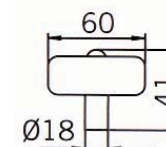

MÖBELGRIF - KOLLEKTION

Art.Nr. 5429
Material: Metall/Holz/Leder
Farbe:
Holz: wenge lackiert
Leder: schwarz, braun
chrom matt

Preise in Euro inkl. 20% MwSt
alle Farben
7,40

Maße:
D: 16mm
H: 24mm

Art.Nr. 5146
Material: Holz
Farbe:
bunt

Preise in Euro inkl. 20% MwSt
bunt
7,00

Art.Nr. 5147
Material: Holz
Farbe:
bunt

Preise in Euro inkl. 20% MwSt
bunt
7,00

Art.Nr. 5148
Material: Holz
Farbe:
bunt

Preise in Euro inkl. 20% MwSt
bunt
7,00