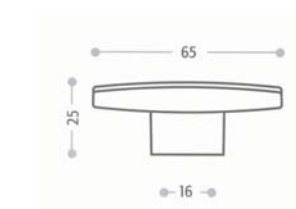

MÖBELGRIFF - KOLLEKTION

Art.Nr. 5420
Material: Metall
Farbe:
chrom glänzend
chrom matt
edelstahl finish

Preise in Euro inkl. 20% MwSt
BA: alle Farben
16 4,70

Art.Nr. 5421
Material: Metall
Farbe:
chrom, chrom matt
edelstahl finish

Preise in Euro inkl. 20% MwSt
BA: alle Farben
32 7,30

Art.Nr. 5105
Material: Metall
Farbe:
chrom matt
nickel matt

Preise in Euro inkl. 20% MwSt
BA: alle Farben
32 5,90
64 7,00
128 8,70

Art.Nr. 5388
Material: Metall
Farbe:
edelstahl finish

Preise in Euro inkl. 20% MwSt
BA: edelstahl finish
16 19,90