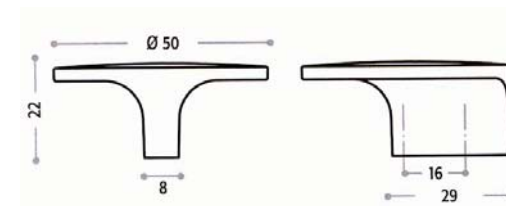

Art.Nr. 5415
Material: Metall
Farbe:
chrom glänzend
chrom matt
edelstahl finish

Preise in Euro inkl. 20% MwSt
BA: alle Farben
16 6,70

Art.Nr. 5417
Material: Metall
Farbe:
chrom, chrom matt
edelstahl finish

Preise in Euro inkl. 20% MwSt
BA: alle Farben
16 7,90