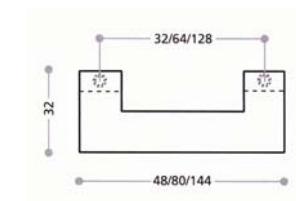

Art.Nr. 5105
Material: Metall
Farbe:
chrom matt
nickel matt

Preise in Euro inkl. 20% MwSt
BA: alle Farben
32 5,90
64 7,00
128 8,70

Art.Nr. 5388
Material: Metall
Farbe:
edelstahl finish

Preise in Euro inkl. 20% MwSt
BA: edelstahl finish
16 19,90