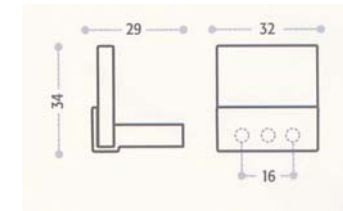

Art.Nr. 5458
Material: Metall/Duron/Holz
Farbe:
chrom, chrom matt, edel-
stahlfinish matt
transparent, zebrano,
wenge, nuss

Preise in Euro inkl. 20% MwSt
BA: transparent Holz
16 9,80 11,60