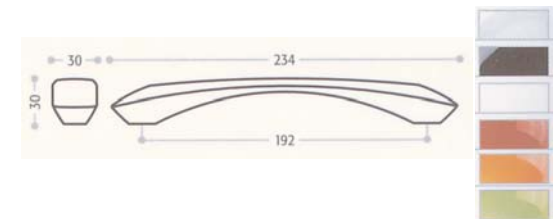

Art.Nr. 5460
Material: Duron
Farbe:
weiß, schwarz, gelb
transparent ummantelt

Preise in Euro inkl. 20% MwSt
BA: alle Farben
106/192 17,70