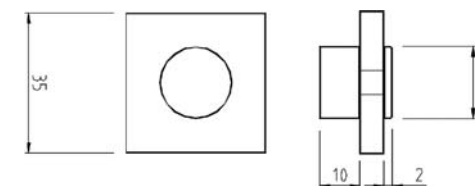

Art.Nr. 5162
Material: Edelstahl/Acryl
Farbe:
edelstahl/transparent

Preise in Euro inkl. 20% MwSt
edelstahl/transparent
19,80