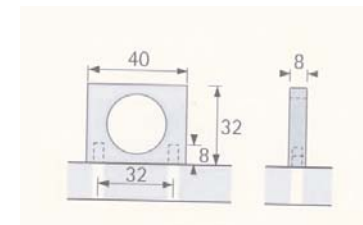

MÖBELGRIFF - KOLLEKTION

Art.Nr. 5394
Material: Metall
Farbe:
edelstahl finish

Preise in Euro inkl. 20% MwSt
BA: edelstahl f.
160 11,50

Maße:
BA: 160mm
L: 242mm
H: 38mm

Art.Nr. 5398
Material: Metall
Farbe:
edelstahl finish

Preise in Euro inkl. 20% MwSt
BA edelstahl f.
160 10,50

Maße:
BA: 160mm
L: 173mm
H: 29mm

Art.Nr. 5399
Material: Metall
Farbe:
edelstahl finish

Preise in Euro inkl. 20% MwSt
BA: edelstahl f.
160 6,90
224 9,30

Maße:
BA: 160/ 224mm
L: 172/ 236mm
H: 31mm

Art.Nr. 5448
Material: Metall
Farbe:
nickel matt
chrom matt

Preise in Euro inkl. 20% MwSt
BA: chrom matt nickel matt
32 9,40 8,40