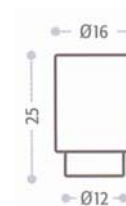

MÖBELGRIF - KOLLEKTION

Art.Nr. 5461
Material: Duron
Farbe:
weiß, schwarz, gelb
transparent ummantelt

Preise in Euro inkl. 20% MwSt
alle Farben
4,10

Art.Nr. 5462
Material: Duron
Farbe:
weiß, schwarz, gelb
transparent ummantelt

Preise in Euro inkl. 20% MwSt
BA: alle Farben
32 7,90

Art.Nr. 5463
Material: Metall
Farbe:
chrom, chrom gebürstet

Preise in Euro inkl. 20% MwSt
BA: alle Farben
15 7,90

Art.Nr. 5464
Material: Metall
Farbe:
chrom, edelstahl finish

Preise in Euro inkl. 20% MwSt
BA: alle Farben
16 17,60