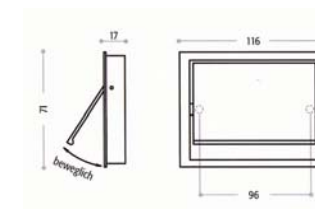

Art.Nr. 5408
Material: Metall
Farbe:
edelstahl finish

Preise in Euro inkl. 20% MwSt
BA: edelstahl finish
96 31,90