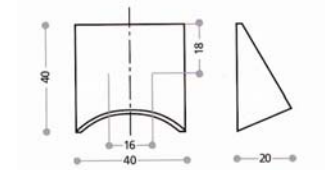

Art.Nr. 5445
Material: Metall
Farbe:
chrom matt

Preise in Euro inkl. 20% MwSt
BA:
160 7,50
192 8,50
320 14,50
448 24,00

Maße:
BA: 160/ 192/ 320/ 448mm
L: 168/ 200/ 328/ 456mm
B: 9mm