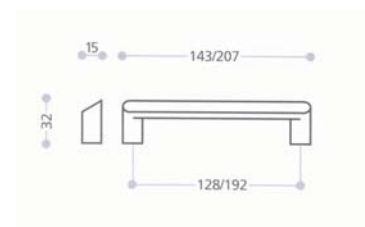

Art.Nr. 5442
Material: Metall
Farbe:
nickel matt, chrom,
chrom matt

Preise in Euro inkl. 20% MwSt
BA alle Farben
128 10,10
192 13,50