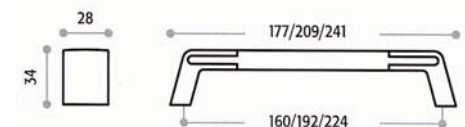

MÖBELGRIFF - KOLLEKTION

Art.Nr. 5412
Material: Metall/Holz
Farbe:
chrom glänzend od. matt
edelstahl finish
Holz: Nuss, Wenge, Zebrano

Preise in Euro inkl. 20% MwSt
BA: alle Farben
160 23,10
192 25,20
224 27,30

Art.Nr. 5416
Material: Holz/Metall
Farbe:
chrom glänzend od. matt
edelstahl finish
Holz: Buche, Wenge, Zebrano

Preise in Euro inkl. 20% MwSt
BA: alle Farben
32 12,30
64 12,70
96 13,60

Art.Nr. 5423
Material: Metall/Holz
Farbe:
chrom, chrom matt,
edelstahl finish
Holz: Buche, Wenge, Nuss

Preise in Euro inkl. 20% MwSt
BA: alle Farben
128 13,70
160 14,40
192 15,10

Art.Nr. 5389
Material: Metall/Holz
Farbe:
chrom, edelstahl finish
Holz: Nussbaum, Wenge

Preise in Euro inkl. 20% MwSt
BA: alle Farben
160 19,30
192 21,30
224 25,50