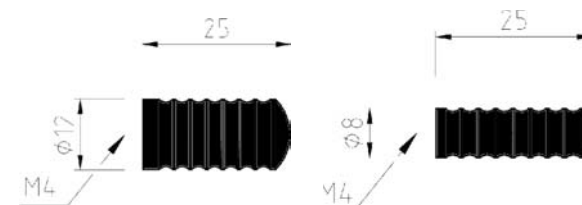

# MÖBELGRIFF - KOLLEKTION

Art.Nr. 5323  
Material: Edelstahl  
Farbe:  
edelstahl

Preise in Euro inkl. 20% MwSt  
D edelstahl  
8 6,30  
12 6,90

Art.Nr. 5324  
Material: Edelstahl  
Farbe:  
edelstahl

Preise in Euro inkl. 20% MwSt  
D edelstahl  
8 6,30  
12 6,90