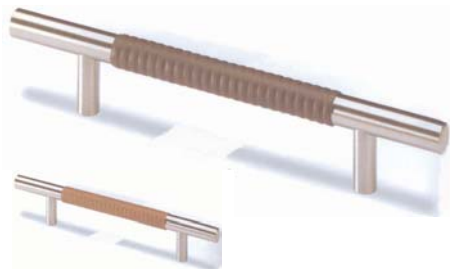

Art.Nr. 5278
Material: Metall/Leder
Farbe:
chrom, chrom matt
edelstahl finish
Leder: toffee, schwarz

Preise in Euro inkl. 20% MwSt
BA: chrom edelstahl f. leder
16 4,50 7,30 17,90

Art.Nr. 5450
Material: Edelstahl/Leder
Farbe:
Leder dunkelbraun, hellbraun

Preise in Euro inkl. 20% MwSt
BA: alle Farben
128 18,40
160 19,20