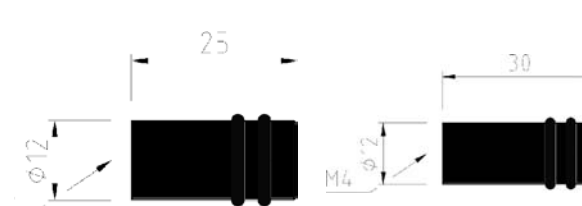

Art.Nr. 5326
Material: Edelstahl
Farbe:
edelstahl

Preise in Euro inkl. 20% MwSt
D edelstahl
12 7,40
15 7,90