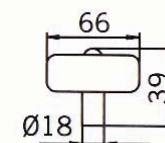

MÖBELGRIF - KOLLEKTION

Art.Nr. 5149
Material: Holz
Farbe:
bunt

Preise in Euro inkl. 20% MwSt
bunt
7,00

Art.Nr. 5150
Material: Holz
Farbe:
bunt

Preise in Euro inkl. 20% MwSt
bunt
7,00

Art.Nr. 5151
Material: Holz
Farbe:
bunt

Preise in Euro inkl. 20% MwSt
bunt
7,00

Art.Nr. 5152
Material: Holz
Farbe:
bunt

Preise in Euro inkl. 20% MwSt
bunt
7,00