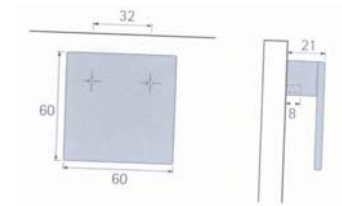

Art.Nr. 5453
Material: Metall
Farbe:
chrom
edelstahl finish matt

Preise in Euro inkl. 20% MwSt
BA: chrom edelstahl f.
32 9,70 11,70