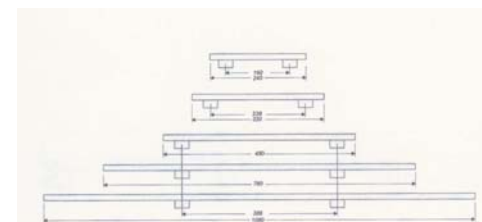

# MÖBELGRIFF - KOLLEKTION

Art.Nr. 5439  
 Material: Aluminium  
 Farbe:  
 alu eloxiert

Preise in Euro inkl. 20% MwSt  
 L: alu  
 240 18,90 780 46,80  
 330 23,80 1080 61,00  
 480 31,00

BA: 160/ 238/ 388/ 388/ 388mm  
 L: 240/ 330/ 480/ 780/ 1080mm  
 B: 10mm