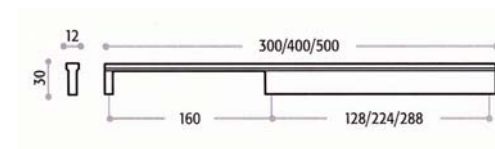

MÖBELGRIFF - KOLLEKTION

Art.Nr. 5405
Material: Aluminium
Farbe:
aluminium natur eloxiert
chrom glänzend

Preise in Euro inkl. 20% MwSt
BA: alu natur chrom
288 21,30 28,10
352 24,50 32,60
736 34,50 48,10

Art.Nr. 5406
Material: Aluminium
Farbe:
aluminium natur eloxiert
chrom glänzend

Preise in Euro inkl. 20% MwSt
BA: alu natur chrom
128 18,20 23,60
224 21,40 28,20
288 24,70 32,70

Art.Nr. 5407
Material: Metall
Farbe:
edelstahl finish

Preise in Euro inkl. 20% MwSt
BA: edelstahl finish
64 30,10

Art.Nr. 5408
Material: Metall
Farbe:
edelstahl finish

Preise in Euro inkl. 20% MwSt
BA: edelstahl finish
96 31,90