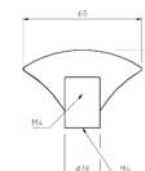

Art.Nr. 5159
Material: Edelstahl/Acryl
Farbe:
edelstahl/transparent