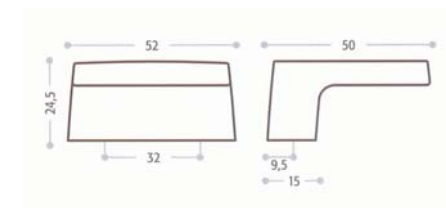

Art.Nr. 5462
Material: Duron
Farbe:
weiß, schwarz, gelb
transparent ummantelt

Preise in Euro inkl. 20% MwSt
BA: alle Farben
32 7,90