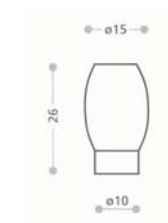

Art.Nr. 5249
Material: Metall
Farbe:
chrom matt
nickel matt

Preise in Euro inkl. 20% MwSt
alle Farben
4,30