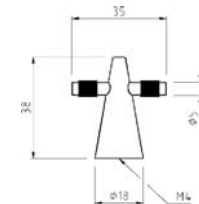

Art.Nr. 5171
Material: Edelstahl/Gummi
Farbe:
edelstahl/schwarz

Preise in Euro inkl. 20% MwSt			
BA:	edelstahl	BA	
	15,90