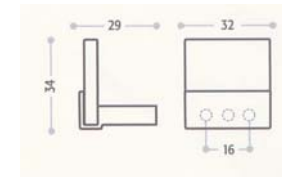

Länge: 64mm