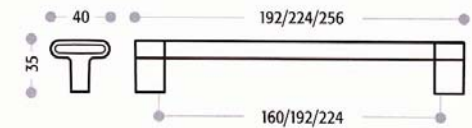

# MÖBELGRIFF - KOLLEKTION

Art.Nr. 5412  
 Material: Metall/Holz  
 Farbe:  
 chrom glänzend od. matt  
 edelstahl finish  
 Holz: Nuss, Wenge, Zebrano

Preise in Euro inkl. 20% MwSt  
 BA: alle Farben  
 160 23,10  
 192 25,20  
 224 27,30