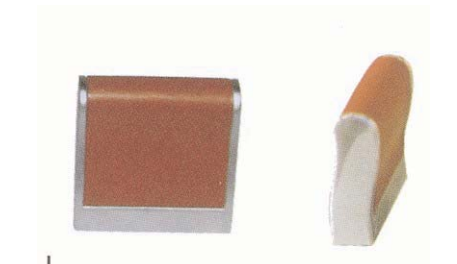

Art.Nr. 5391
Material: Metall/Leder
Farbe:
Leder ockerbraun,
dunkelbraun
chrom, chrom matt

Preise in Euro inkl. 20% MwSt
BA alle Farben
16 5,40
96 9,30

Maße:
BA: 16/ 96mm
L: 30/ 110mm
H: 29mm