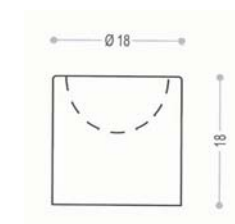

Art.Nr. 5385
Material: Metall/
Swarovski-Kristall
Farbe:
weiß
chrom, matt,edelstahl finish

Preise in Euro inkl. 20% MwSt
alle Farben
17,90

Art.Nr. 5390
Material: Kunststoff/Metall
Farbe:
transparent, blau, eisgrün
chrom, chrom matt,
edelstahl finish

Preise in Euro inkl. 20% MwSt
BA alle Farben
160 10,60