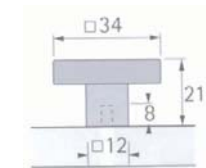

Art.Nr. 5452
Material: Metall
Farbe:
chrom /schwarz (RAL 9005)

Preise in Euro inkl. 20% MwSt
10,70