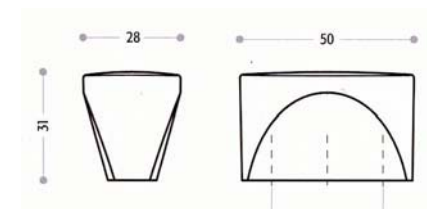

Art.Nr. 5421
Material: Metall
Farbe:
chrom, chrom matt
edelstahl finish

Preise in Euro inkl. 20% MwSt
BA: alle Farben
32 7,30