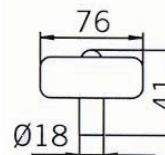

Art.Nr. 5150
Material: Holz
Farbe:
bunt

Preise in Euro inkl. 20% MwSt
bunt
7,00

Art.Nr. 5151
Material: Holz
Farbe:
bunt

Preise in Euro inkl. 20% MwSt
bunt
7,00