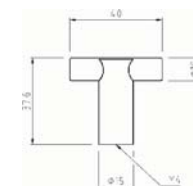

Art.Nr. 5170
Material: Edelstahl
Farbe:
edelstahl

Preise in Euro inkl. 20% MwSt
edelstahl
16,10