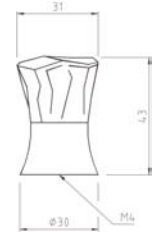

Art.Nr. 5169
Material: Edelstahl/Kunststoff
Farbe:
edelstahl/gummi schwarz/
karfunkel sort./mosaik bunt

Preise in Euro inkl. 20% MwSt
edelstahl
gummi 13,80
karfunkel 17,60
mosaik 19,80

Art.Nr. 5127
Material: Kunststoff
Farbe:
sortiert, nickel matt

Preise in Euro inkl. 20% MwSt
D: alle Farben
26 7,20
32 8,90