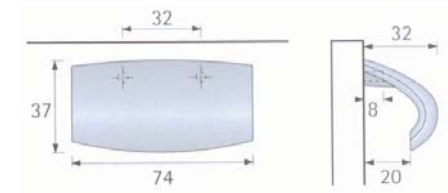

Art.Nr. 5456
Material: Metall
Sockelplatte Kunststoff
Farbe: chrom, chrom matt,
nickel matt, edelstahl finish
Sockel: chrom, chrom matt
nickel matt, schwarz, weiß

Preise in Euro inkl. 20% MwSt
BA: alle Farben
32 16,30