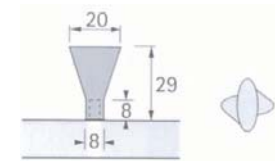

# MÖBELGRIFF - KOLLEKTION

Art.Nr. 5447  
Material: Metall  
Farbe:  
edelstahl finish matt

Preise in Euro inkl. 20% MwSt  
BA:  
32 14,00

Art.Nr. 5451  
Material: Metall  
Farbe:  
chrom

Preise in Euro inkl. 20% MwSt  
3,70