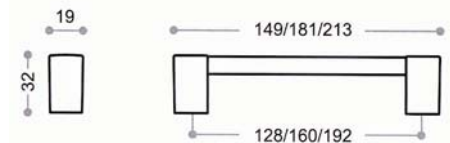

Art.Nr. 5423
Material: Metall/Holz
Farbe:
chrom, chrom matt,
edelstahl finish
Holz: Buche, Wenge, Nuss

Preise in Euro inkl. 20% MwSt
BA: alle Farben
128 13,70
160 14,40
192 15,10

Art.Nr. 5389
Material: Metall/Holz
Farbe:
chrom, edelstahl finish
Holz: Nussbaum, Wenge

Preise in Euro inkl. 20% MwSt
BA: alle Farben
160 19,30
192 21,30
224 25,50