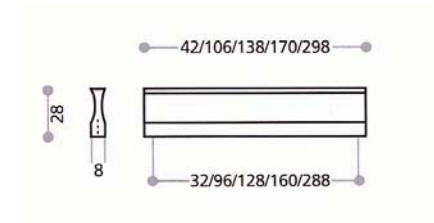

Art.Nr. 5370
Material: Aluminium
Farbe:
alu eloxiert

Preise in Euro inkl. 20% MwSt			
BA	alu	BA	
128	22,90		
192	29,50		
320	38,40		

Maße:
BA: 128/ 192/ 320mm
L: 174/ 238/ 366mm
H: 12mm
T: 25mm
mit Griffmulde