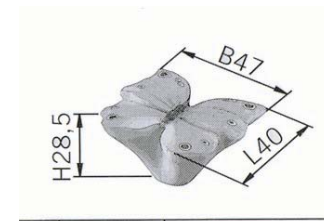

MÖBELGRIF - KOLLEKTION

10

Art.Nr. 5368-1-10
Material: Kunststoff
Farbe:
bunt

Preise in Euro inkl. 20% MwSt
alle Farben
7,90

1

4

6

7

2

9

3

5

8