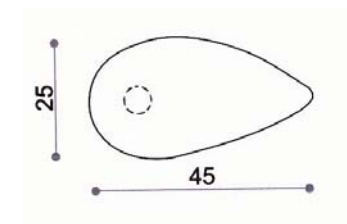

MÖBELGRIF - KOLLEKTION

Art.Nr. 5377
Material: Metall
Farbe:
chrom matt

Preise in Euro inkl. 20% MwSt
BA chrom matt
16 6,30

Maße:
BA: 16mm
D: 30mm
H: 32mm
Einbohrhülse: D:6mm, H: 10mm

Art.Nr. 5282
Material: Aluminium
Farbe:
alu eloxiert

Preise in Euro inkl. 20% MwSt
alu
13,00

Art.Nr. 5283
Material: Aluminium
Farbe:
alu eloxiert

Preise in Euro inkl. 20% MwSt
alu
15,10

LINKS/ RECHTS !!!!!

Art.Nr. 5249
Material: Metall
Farbe:
chrom matt
nickel matt

Preise in Euro inkl. 20% MwSt
alle Farben
4,30