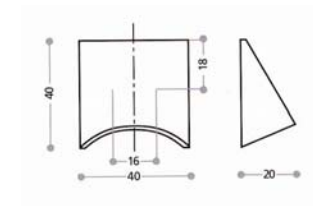

Art.Nr. 5278
Material: Metall/Leder
Farbe:
chrom, chrom matt
edelstahl finish
Leder: toffee, schwarz

Preise in Euro inkl. 20% MwSt
BA: chrom edelstahl f. leder
16 4,50 7,30 17,90

Art.Nr. 5450
Material: Edelstahl/Leder
Farbe:
Leder dunkelbraun, hellbraun

Preise in Euro inkl. 20% MwSt
BA: alle Farben
128 18,40
160 19,20