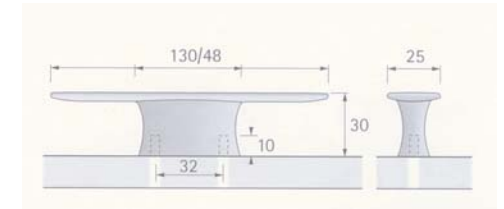

Art.Nr. 5447
Material: Metall
Farbe:
edelstahl finish matt

Preise in Euro inkl. 20% MwSt
BA:
32 14,00