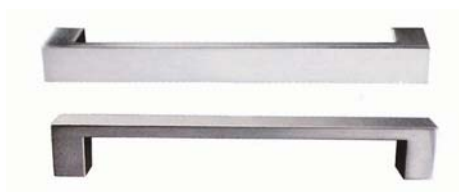

Art.Nr. 5396
Material: Metall
Farbe:
edelstahl finish

Preise in Euro inkl. 20% MwSt
BA edelstahl f.
160 8,60

Maße:
BA: 160mm
L: 174mm
H: 25mm