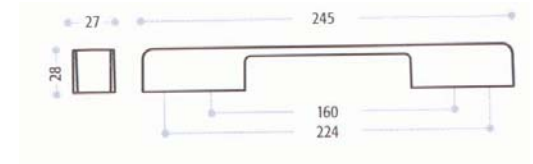

Art.Nr. 5464
Material: Metall/Durohorn
Farbe:
chrom, chrom matt, edel-
stahlfinish matt
weiß, schwarz, wenge

Preise in Euro inkl. 20% MwSt
BA: alle Farben
5,60