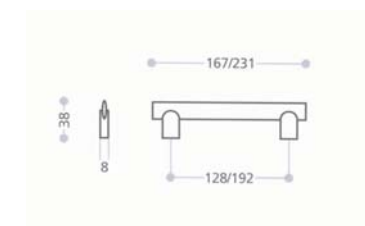

MÖBELGRIFF - KOLLEKTION

Art.Nr. 5439
Material: Aluminium
Farbe:
alu eloxiert

Preise in Euro inkl. 20% MwSt
L: alu
240 18,90 780 46,80
330 23,80 1080 61,00
480 31,00

BA: 160/ 238/ 388/ 388/ 388mm
L: 240/ 330/ 480/ 780/ 1080mm
B: 10mm

Art.Nr. 5440
Material:
Aluminium/Gummi
Farbe:
natur eloxiert/ schwarz

Preise in Euro inkl. 20% MwSt
3,50

Maße:
D: 15mm

Art.Nr. 5441
Material: Metall
Farbe:
nickel matt, chrom,
chrom matt

Preise in Euro inkl. 20% MwSt
BA alle Farben
128 8,90
192 11,80

Art.Nr. 5442
Material: Metall
Farbe:
nickel matt, chrom,
chrom matt

Preise in Euro inkl. 20% MwSt
BA alle Farben
128 10,10
192 13,50