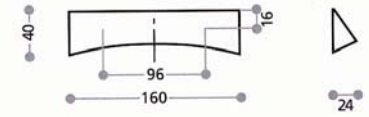

Art.Nr. 5278
Material: Metall/Leder
Farbe:
chrom, chrom matt
edelstahl finish
Leder: toffee, kastanie,schwarz

Preise in Euro inkl. 20% MwSt
BA: chrom edelstahl f. leder
16 4,50 7,30 17,90