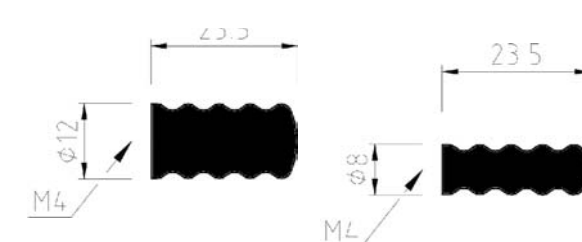

Art.Nr. 5325
Material: Edelstahl
Farbe:
edelstahl

Preise in Euro inkl. 20% MwSt
D edelstahl
8 6,30
12 6,90