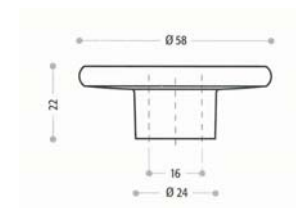

MÖBELGRIF - KOLLEKTION

Art.Nr. 5415
Material: Metall
Farbe:
chrom glänzend
chrom matt
edelstahl finish

Preise in Euro inkl. 20% MwSt
BA: alle Farben
16 6,70

Art.Nr. 5417
Material: Metall
Farbe:
chrom, chrom matt
edelstahl finish

Preise in Euro inkl. 20% MwSt
BA: alle Farben
16 7,90

Art.Nr. 5418
Material: Metall
Farbe:
chrom, chrom matt
edelstahl finish

Preise in Euro inkl. 20% MwSt
BA: alle Farben
32 6,30

Art.Nr. 5419
Material: Metall
Farbe:
chrom, chrom matt
edelstahl finish

Preise in Euro inkl. 20% MwSt
BA: alle Farben
16 7,30