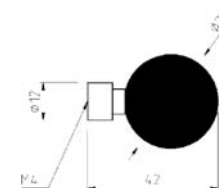

Art.Nr. 5172
Material: Edelstahl/Gummi
Farbe:
edelstahl/schwarz

Preise in Euro inkl. 20% MwSt
edelstahl
19,00