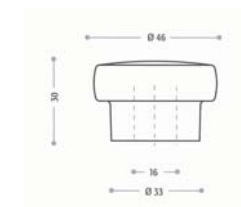

MÖBELGRIF - KOLLEKTION

Art.Nr. 5415
Material: Metall
Farbe:
chrom glänzend
chrom matt
edelstahl finish

Preise in Euro inkl. 20% MwSt
BA: alle Farben
16 6,70

Art.Nr. 5417
Material: Metall
Farbe:
chrom, chrom matt
edelstahl finish

Preise in Euro inkl. 20% MwSt
BA: alle Farben
16 7,90

Art.Nr. 5418
Material: Metall
Farbe:
chrom, chrom matt
edelstahl finish

Preise in Euro inkl. 20% MwSt
BA: alle Farben
32 6,30

Art.Nr. 5419
Material: Metall
Farbe:
chrom, chrom matt
edelstahl finish

Preise in Euro inkl. 20% MwSt
BA: alle Farben
16 7,30