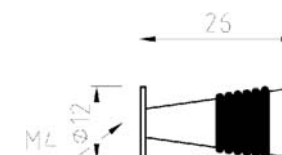

Art.Nr. 5175
Material: Edelstahl/Gummi
Farbe:
edelstahl/schwarz

Preise in Euro inkl. 20% MwSt
edelstahl
12,30