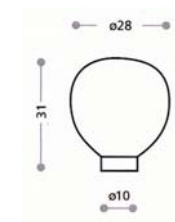

Art.Nr. 5382
Material: Kunststoff
Farbe:
schwarz, rot, eisgrün, dkl.blau
chrom, chrom matt,
nickel matt

Preise in Euro inkl. 20% MwSt
alle Farben
4,60