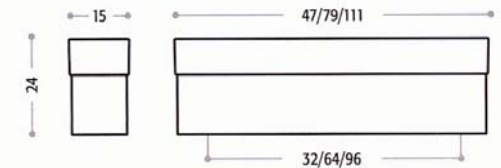

Art.Nr. 5416
Material: Holz/Metall
Farbe:
chrom glänzend od. matt
edelstahl finish
Holz: Buche, Wenge, Zebrano

Preise in Euro inkl. 20% MwSt
BA: alle Farben
32 12,30
64 12,70
96 13,60