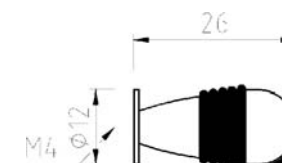

Art.Nr. 5176
Material:
Edelstahl/Gummi
Farbe:
edelstahl/schwarz

Preise in Euro inkl. 20% MwSt
edelstahl
12,30