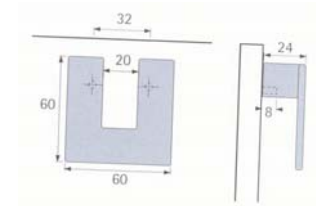

Art.Nr. 5455
Material: Metall
Farbe:
chrom
edelstahl finish matt

Preise in Euro inkl. 20% MwSt
BA: chrom edelstahl f.
32 8,70 11,70