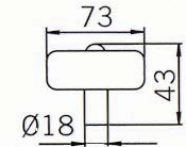

Art.Nr. 5155
Material: Holz
Farbe:
bunt

Preise in Euro inkl. 20% MwSt
bunt
7,00