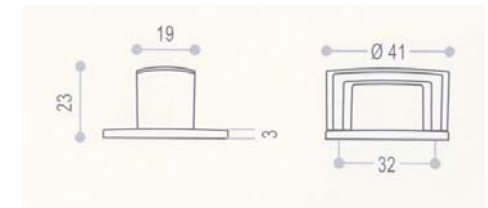

Art.Nr. 5443
Material: Metall
Farbe:
chrom glänzend

Preise in Euro inkl. 20% MwSt
11,90

Maße:
BA: 128mmmm
L: 162mm
B: 26mm