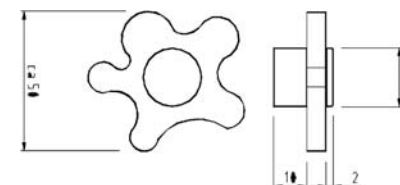

Art.Nr. 5161
Material: Edelstahl/Acryl
Farbe:
edelstahl/transparent

Preise in Euro inkl. 20% MwSt
edelstahl/transparent
24,50