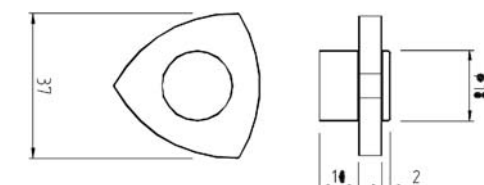

Art.Nr. 5164
Material:Edelstahl/Acryl
Farbe:
edelstahl/transparent

Preise in Euro inkl. 20% MwSt
edelstahl/transparent
19,80