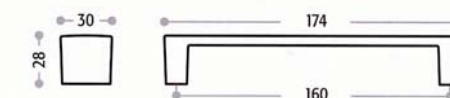

MÖBELGRIF - KOLLEKTION

Art.Nr. 5384
Material: Metall/
Swarovski-Kristall
Farbe:
weiß, blau
chrom, matt,edelstahl finish

Preise in Euro inkl. 20% MwSt
alle Farben
23,50

Art.Nr. 5385
Material: Metall/
Swarovski-Kristall
Farbe:
weiß
chrom, matt,edelstahl finish

Preise in Euro inkl. 20% MwSt
alle Farben
17,90

Art.Nr. 5390
Material: Kunststoff/Metall
Farbe:
transparent, blau, eisgrün
chrom, chrom matt,
edelstahl finish

Preise in Euro inkl. 20% MwSt
BA alle Farben
160 10,60

Art.Nr. 5344
Material: Kunststoff/Metall
Farbe:
gelb, rot, eisgrün, dkl.blau
chrom matt

Preise in Euro inkl. 20% MwSt
alle Farben
12,10