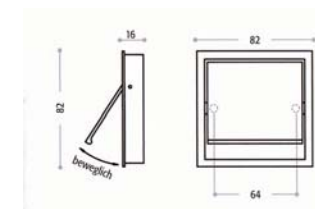

Art.Nr. 5407
Material: Metall
Farbe:
edelstahl finish

Preise in Euro inkl. 20% MwSt
BA: edelstahl finish
64 30,10