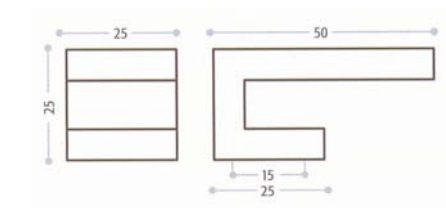

Art.Nr. 5463
Material: Metall
Farbe:
chrom, chrom gebürstet

Preise in Euro inkl. 20% MwSt
BA: alle Farben
15 7,90