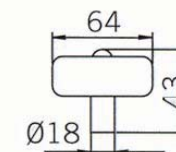

Art.Nr. 5147
Material: Holz
Farbe:
bunt

Preise in Euro inkl. 20% MwSt
bunt
7,00