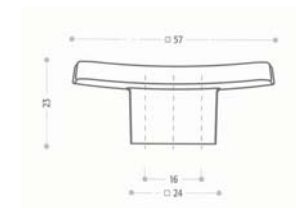

MÖBELGRIF - KOLLEKTION

Art.Nr. 5409
Material: Metall
Farbe:
chrom glänzend
edelstahl finish

Preise in Euro inkl. 20% MwSt
BA: chrom edelstahl finish
16 7,60 7,60

Art.Nr. 5410
Material: Metall/Leder/Duron
Farbe:
chrom glänzend oder matt
edelstahl finish
Leder: toffee, kastanie
Duron: weiß, hellblau, -grün

Preise in Euro inkl. 20% MwSt
BA: Duron Leder
7,30 10,60

Art.Nr. 5411
Material: Metall
Farbe:
chrom glänzend
chrom matt
edelstahl finish

Preise in Euro inkl. 20% MwSt
BA: alle Farben
16 8,10

Art.Nr. 5413
Material: Metall
Farbe:
chrom glänzend
chrom matt
edelstahl finish

Preise in Euro inkl. 20% MwSt
BA: alle Farben
32 12,30