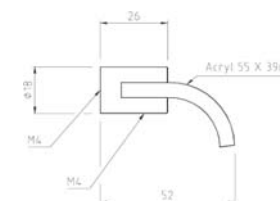

Preise in Euro inkl. 20% MwSt
edelstahl/transparent
22,60