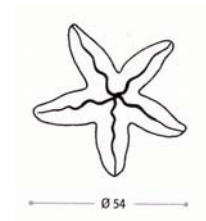

MÖBELGRIF - KOLLEKTION

Art.Nr. 5111
Material: Kunststoff
Farbe:
hellblau, dkl.blau, rot,
gelb, grün
metallic matt

Preise in Euro inkl. 20% MwSt
alle Farben
6,00

Art.Nr. 5112
Material: Kunststoff
Farbe:
hellblau, dkl.blau, rot,
gelb, grün
metallic matt

Preise in Euro inkl. 20% MwSt
alle Farben
6,00

Art.Nr. 5113
Material: Kunststoff
Farbe:
hellblau, dkl.blau, rot,
gelb, grün
metallic matt

Preise in Euro inkl. 20% MwSt
alle Farben
6,00

Art.Nr. 5114
Material: Kunststoff
Farbe:
hellblau, dkl.blau, rot,
gelb, grün
metallic matt

Preise in Euro inkl. 20% MwSt
alle Farben
6,00