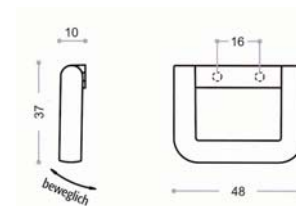

Art.Nr. 5409
Material: Metall
Farbe:
chrom glänzend
edelstahl finish

Preise in Euro inkl. 20% MwSt
BA: chrom edelstahl finish
16 7,60 7,60

Art.Nr. 5410
Material: Metall/Leder/Duron
Farbe:
chrom glänzend oder matt
edelstahl finish
Leder: toffee, kastanie
Duron: weiß, hellblau, -grün

Preise in Euro inkl. 20% MwSt
BA: Duron Leder
7,30 10,60