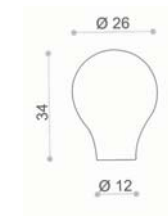

Art.Nr. 5282
Material: Aluminium
Farbe:
alu eloxiert

Preise in Euro inkl. 20% MwSt
alu
13,00

Art.Nr. 5283
Material: Aluminium
Farbe:
alu eloxiert

Preise in Euro inkl. 20% MwSt
alu
15,10

LINKS/ RECHTS !!!!!