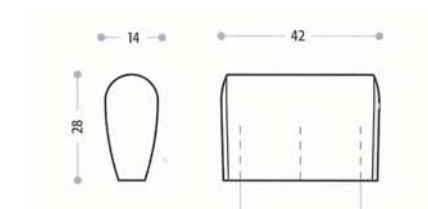

Art.Nr. 5418
Material: Metall
Farbe:
chrom, chrom matt
edelstahl finish

Preise in Euro inkl. 20% MwSt
BA: alle Farben
32 6,30

Art.Nr. 5419
Material: Metall
Farbe:
chrom, chrom matt
edelstahl finish

Preise in Euro inkl. 20% MwSt
BA: alle Farben
16 7,30