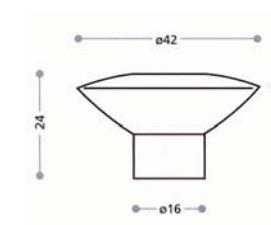

Art.Nr. 5344
Material: Kunststoff/Metall
Farbe:
gelb, rot, eisgrün, dkl.blau
chrom matt

Preise in Euro inkl. 20% MwSt
alle Farben
12,10