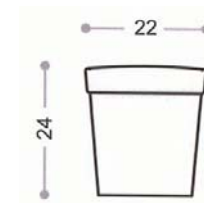

Art.Nr. 5411
Material: Metall
Farbe:
chrom glänzend
chrom matt
edelstahl finish

Preise in Euro inkl. 20% MwSt
BA: alle Farben
16 8,10