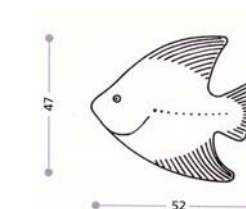

Art.Nr. 5114
Material: Kunststoff
Farbe:
hellblau, dkl.blau, rot,
gelb, grün
metallic matt

Preise in Euro inkl. 20% MwSt
alle Farben
6,00