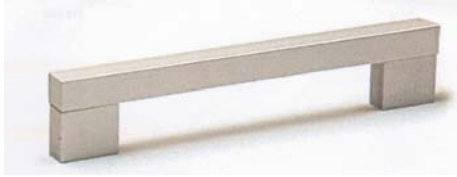

# MÖBELGRIFF - KOLLEKTION

Art.Nr. 5321  
Material: Aluminium  
Farbe:  
alu eloxiert

Preise in Euro inkl. 20% MwSt

BA	alu	BA	
128	11,00	320	23,10
160	13,20	480	28,90
192	14,60	800	52,00*

weitere Längen auf Anfrage