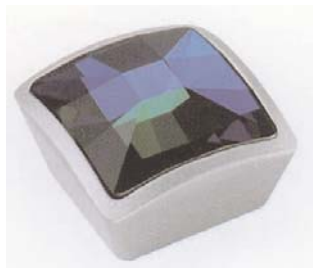

MÖBELGRIF - KOLLEKTION