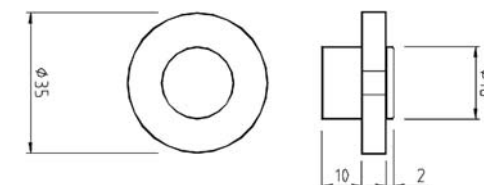

Art.Nr. 5163
Material: Edelstahl/Acryl
Farbe:
edelstahl/transparent

Preise in Euro inkl. 20% MwSt
edelstahl/transparent
19,80