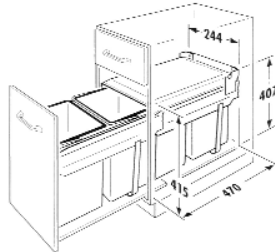

Einbau-Abfallsammler TANDEM

für Schränke mit Frontauszug

Volumen 2x15 Liter

Der Trägerrahmen wird am Auszugboden und an der Türfront, der Deckelträger an der Schrankwand befestigt

Min. Korpusbreite 300mm

Einbauhöhe 455mm, min. Tiefe 505mm

Eimer beige/grün, Deckel braun, Rahmen beige

206-03206010

Abfallsammler komplett	1	88,50	73,75

Ersatzeimer

206-03200382
206-03200385

braun	1	17,30	14,42
grün	1	17,30	14,42