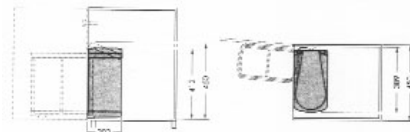

Einbau-Abfallsammler

für Seitenwandmontage, der Deckel hebt sich durch eine Steuerkurve am oberen Deckelrahmen und bleibt im Schrank.
Einfache Montage, rechts oder links montierbar
Volumen 13 Liter
Min. Einbaumaße: Breite 35,5cm, Höhe 36cm, Tiefe 29cm

Einbau-Abfallsammler UNO/DUO

für Schränke mit Drehtüren

Volumen 1 x 18 oder 2x8 Liter
Links- oder Rechtsmontage
der Eimer wird quer zum Schrankinneren montiert.
Automatische Deckelöffnung mittels Drehkipppautomatik
Min. Korpusbreite 450mm
Einbauhöhe 450mm, min. Tiefe 203mm