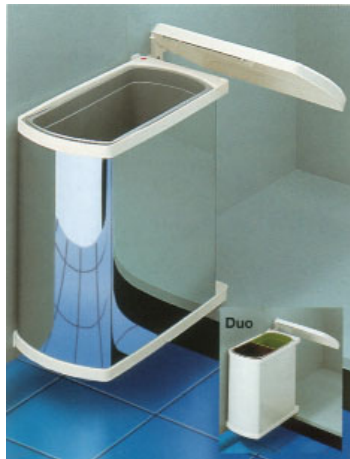

Einbau-Abfallsammler

für Seitenwandmontage, der Deckel hebt sich durch eine Steuerkurve am oberen Deckelrahmen und bleibt im Schrank.
Einfache Montage, rechts oder links montierbar
Volumen 13 Liter
Min. Einbaumaße: Breite 35,5cm, Höhe 36cm, Tiefe 29cm

239-8195
239-8196

| | | | |
|-----------|---|------|-------|
| cremeweiß | 1 | 29,- | 24,17 |
| chrom | 1 | 39,- | 32,50 |

Einbau-Kosmetik-Abfallsammler

Volumen 3,5 Liter

239-891

| | | | |
|-----------|---|-------|-------|
| cremeweiß | 1 | 23,50 | 19,58 |
|-----------|---|-------|-------|

Einbau-Abfallsammler UNO/DUO

für Schränke mit Drehtüren

Volumen 1 x 18 oder 2x8 Liter
Links- oder Rechtsmontage
der Eimer wird quer zum Schrankinneren montiert.
Automatische Deckelöffnung mittels Drehkipppautomatik
Min. Korpusbreite 450mm
Einbauhöhe 450mm, min. Tiefe 203mm