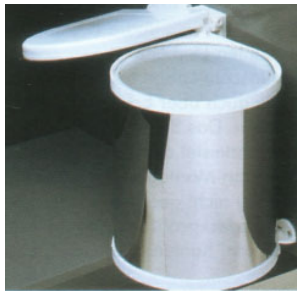

Einbau-Kosmetik-Abfallsammler

Volumen 3,5 Liter

239-891

cremeweiß	1	23,50	19,58