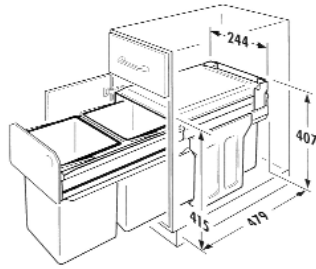

Einbau-Abfallsammler

Art. Nr.	Bezeichnung	VE	incl.	Preis exkl. MWSt.

Einbau-Abfallsammler TANDEM

für Schränke mit Drehtüren, Bodenbefestigung

Volumen 2x15 Liter

Der Trägerrahmen, in dem der Deckel eingehängt ist, wird am Schrankboden befestigt

Min. Korpusbreite 300mm

Einbauhöhe 455mm, min. Tiefe 505mm

Eimer beige/grün, Deckel braun, Rahmen beige

206-03201010

Abfallsammler komplett	1	113,40	94,50