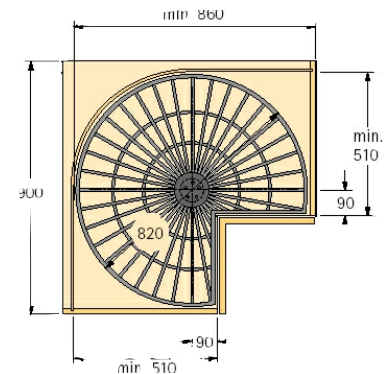

Eckschrank-Drehbeschlage - Dreiviertelkreis

Art. Nr.	Bezeichnung	VE	incl.	Preis exkl. MWSt.
----------	-------------	----	-------	----------------------

DREIVIERTELKREIS-SCHWENKKORBESCHLAG

mit Kugellager, Auflagescheibe, Positionseinrichtung, Farbe wei

206-01180210	Drehkorb \varnothing 700mm	1	59,-	0
206-01180010	Drehkorb \varnothing 820mm	1	65,-	

Mittelachsen hohenverstellbar

verchromt

206-01186805	615-665mm	1	25,50	21,25
206-01186205	650-700mm	1	25,50	21,25
206-01185905	685-735mm	1	25,50	21,25
206-01186105	870-920mm	1	26,90	22,42

DREIVIERTELKREIS-SCHWENKKORBESCHLAG

Hochwertige Ausfuhung verchromt

Variable Einbauhohen von 650 - 700mm durch verstellbare Mittelachse; einfache Hohen-Positionierung durch umsteckbare Auflager mit Bremse