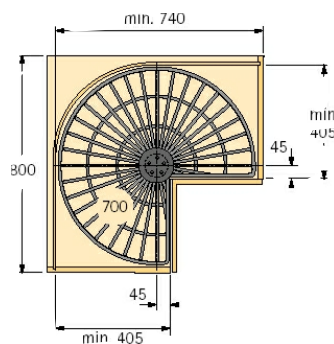

Eckschrank-Drehbeschlage - Dreiviertelkreis

Art. Nr.	Bezeichnung	VE	incl.	Preis exkl. MWSt.
----------	-------------	----	-------	----------------------

DREIVIERTELKREIS-SCHWENKKORBESCHLAG

mit Kugellager, Auflagescheibe, Positionseinrichtung, Farbe wei

206-01180210	Drehkorb \varnothing 700mm	1	59,-	0
206-01180010	Drehkorb \varnothing 820mm	1	65,-	

Mittelachsen hohenverstellbar

verchromt

206-01186805	615-665mm	1	25,50	21,25
206-01186205	650-700mm	1	25,50	21,25
206-01185905	685-735mm	1	25,50	21,25
206-01186105	870-920mm	1	26,90	22,42

DREIVIERTELKREIS-SCHWENKKORBESCHLAG

Hochwertige Ausfuhung verchromt

Variable Einbauhohen von 650 - 700mm durch verstellbare Mittelachse; einfache Hohen-Positionierung durch umsteckbare Auflager mit Bremse

206-81671005	Drehkorb \varnothing 700mm	1	119,-	99,17
206-81671105	Drehkorb \varnothing 820mm	1	129,-	107,50
206-81642405	Mittelachse 630-680mm	1	25,-	20,83