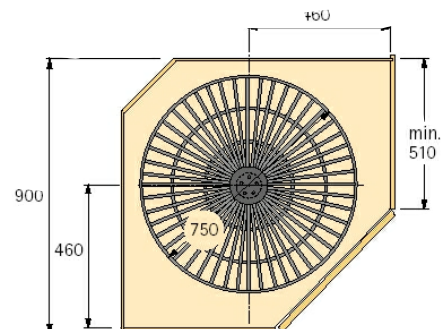

Eckschrank-Drehbeschräge - Vollkreis

Art. Nr.	Bezeichnung	VE	incl.	Preis exkl. MWSt.
----------	-------------	----	-------	----------------------

VOLLKREIS-SCHWENKKORBESCHLAG

Farbe weiß

206-01182410	Drehkorb Ø 650mm	1	54,-	45,-
206-01182610	Drehkorb Ø 750mm	1	62,-	51,67

Mittelachsen höhenverstellbar

verchromt

206-01186805	615-665mm	1	25,50	21,25
206-01186205	650-700mm	1	25,50	21,25
206-01185905	685-735mm	1	25,50	21,25
206-01186105	870-920mm	1	26,90	22,42

Kugellager

mit Auflagescheibe

206-01184003	verzinkt	1	3,70	3,08
--------------	----------	---	------	------

VOLLKREIS-SCHWENKKORBESCHLAG

Hochwertige Ausführung verchromt

Variable Einbauhöhen von 650 - 700mm durch verstellbare Mittelachse; MIT Kugellagern und Positionierhilfe

206-81671405	Drehkorb Ø 750mm	1	139,-	115,83
206-81642405	Mittelachse 630-680mm	1	25,-	20,83