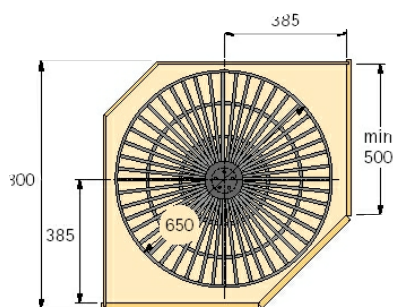

Eckschrank-Drehbeschräge - Vollkreis

Art. Nr.	Bezeichnung	VE	incl.	Preis exkl. MWSt.
----------	-------------	----	-------	----------------------

VOLLKREIS-SCHWENKKORBESCHLAG

Farbe weiß

206-01182410	Drehkorb Ø 650mm	1	54,-	45,-
206-01182610	Drehkorb Ø 750mm	1	62,-	51,67

Mittelachsen höhenverstellbar

verchromt

206-01186805	615-665mm	1	25,50	21,25
206-01186205	650-700mm	1	25,50	21,25
206-01185905	685-735mm	1	25,50	21,25
206-01186105	870-920mm	1	26,90	22,42

Kugellager

mit Auflagescheibe

206-01184003	verzinkt	1	3,70	3,08
--------------	----------	---	------	------

VOLLKREIS-SCHWENKKORBESCHLAG

Hochwertige Ausführung verchromt

Variable Einbauhöhen von 650 - 700mm durch verstellbare Mittelachse; MIT Kugellagern und Positionierhilfe

206-81671405	Drehkorb Ø 750mm	1	139,-	115,83
206-81642405	Mittelachse 630-680mm	1	25,-	20,83