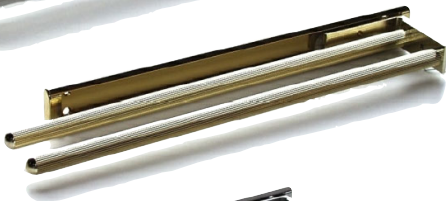

Handtuchhalter

Art. Nr.	Bezeichnung	VE	incl.	Preis exkl. MWSt.
----------	-------------	----	-------	----------------------

Handtuchhalter

Farbe beige

Befestigung oben, ausziehbar von 42,5 - 78cm

111-033105	1-armig	1	5,60	4,67
111-033205	2-armig	1	7,90	6,58
111-033305	3-armig	1	14,-	11,67

Aluminium, Befestigung seitlich mit 3 stabilen Laufrollen, 90° schwenkbar, Montage nach oben oder seitlich möglich

206-03035550	2-teilig, Einbaulänge 330mm Länge ausgezogen 472mm gold glänzend	1	32,40	27,-
206-03035548	chrom glänzend	1	29,60	24,67
206-03035547	Alu natur	1	27,10	22,58

206-03035650	2-teilig, Einbaulänge 453mm Länge ausgezogen 732mm gold glänzend	1	34,80	29,-
206-03035648	chrom glänzend	1	32,70	27,25
206-03035647	Alu natur	1	30,20	25,17

206-03035850	3-teilig, Einbaulänge 453mm Länge ausgezogen 732mm gold glänzend	1	40,60	33,83
206-03035848	chrom glänzend	1	37,90	31,58
206-03035847	Alu natur	1	35,60	29,67

Standard - Einstellung

Seitliche Montage

Breite 152 mm
Höhe 38 mm

Montage nach Oben

Breite 125 mm
Höhe 74 mm

Handtuchhalter aus Stahl

hochwertige Ausführung,
2-teilig, mit abgedeckter Führung

Einbaulänge 325mm
Länge ausgezogen 495mm
gold glänzend