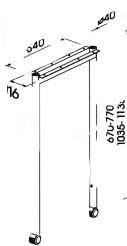

Gläserdepot

Höhe 50mm, Ø305mm, für 6 Gläser

206-81905805	verchromt	1	69,40	57,83
206-81905817	matt verchromt	1	71,50	59,58

Schwenkstange

Höhe 50mm, Länge 360mm, Ø 16mm

206-81904705	verchromt	1	47,40	39,50
206-81904717	matt verchromt	1	48,80	40,67

Trägerarm mit Bistrotisch

schwenkbar, Höhe 170mm, TischØ 600mm Buche

206-81905605	verchromt	1	262,80	219,-
206-81905617	matt verchromt	1	270,70	225,58

Fußstützring

incl. Stelling, Höhe 120mm, Ø 360mm

206-81905705	verchromt	1	93,30	77,75
206-81905717	matt verchromt	1	96,10	80,08

Schwenkarm für Tischplatte

incl. Stelling, 260x300x50mm

206-81904505	verchromt	1	76,60	63,83
206-81904517	matt verchromt	1	79,-	65,83

Tischfuß fahrbar

545x100mm, höhenverstellbar von 670-770mm

206-81905205	verchromt	1	168,50	140,42
206-81905217	matt verchromt	1	173,50	158,83