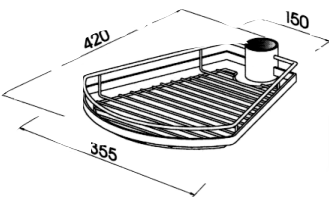

Funktionssäule HighLine Lieferzeit ca. 10 Tage

Art. Nr.	Bezeichnung	VE	incl.	Preis exkl. MWSt.

Achsrohr

Ø50mm, incl. unterem Lager mit Abdeckring und oberer Kappe

Farbe: verchromt

206-81904005	1208mm Länge	1	136,-	113,33
206-81904105	1825mm Länge	1	178,60	148,83
206-81904205	2625mm Länge	1	197,30	164,42
206-81908905	3020mm Länge		224,20	186,83

Farbe: matt verchromt

206-81904017	1208mm Länge	1	140,-	116,67
206-81904117	1825mm Länge	1	184,-	153,33
206-81904217	2625mm Länge	1	203,30	169,42
206-81908917	3020mm Länge	1	231,-	192,50

HALOGEN Leuchten Satz

2x20W, komplett mit Anschlußkabel und Trafo

206-81906305	verchromt	1	326,20	271,83
206-81906317	matt verchromt	1	336,10	280,08

Halter für Achsrohr

zur Wandbefestigung, 250x310x25mm

206-81904305	verchromt	1	78,70	65,58
206-81904317	matt verchromt	1	81,10	67,58

Halter für Achsrohr

zur Korpusbefestigung, 195x165x25mm

206-81904405	verchromt	1	37,80	31,50
206-81904417	matt verchromt	1	39,-	32,50

Drehtablar rund

Höhe 50mm, Ø360mm, mit Ganzmetallboden

206-81904805	verchromt	1	95,30	79,42
206-81904817	matt verchromt	1	98,20	81,83

Drehtablar rund mit Schwenkarm

Höhe 100mm, Ø360mm, mit Ganzmetallboden

206-81905005	verchromt	1	118,-	98,33
206-81905017	matt verchromt	1	121,50	101,25

Drehtablar rund mit Schwenkarm

Höhe 100mm, Ø360mm, mit Holzboden

206-81904905	verchromt	1	175,10	145,92
206-81904917	matt verchromt	1	180,40	150,33

Drehtablar rund mit Schwenkarm

Höhe 100mm, Ø360mm, mit Glasboden

206-81906205	verchromt	1	196,-	163,33
206-81906217	matt verchromt	1	202,-	168,33

Schwenktablar

355x420x60mm, mit Ganzmetallboden

206-81905505	verchromt	1	124,40	103,67
206-81905517	matt verchromt	1	128,10	106,75

Schwenktablar mit Schwenkarm

355x420x100mm, mit Holzboden