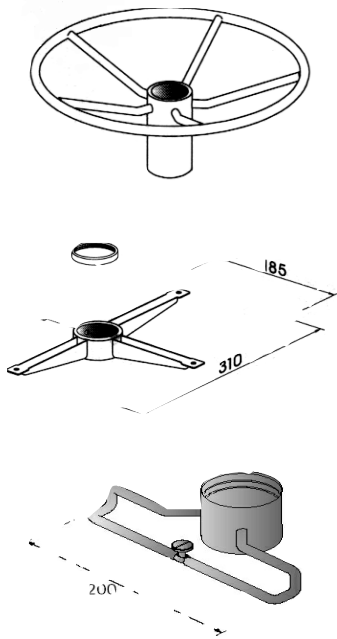

Funktionssäule HighLine Lieferzeit ca. 10 Tage

Art. Nr.	Bezeichnung	VE	incl.	Preis exkl. MWSt.
Träger für Säulentischplatte				
mit Abdeckring, 310x185x50mm				
206-81907305	verchromt	1	103,70	86,42
206-81907317	matt verchromt	1	106,80	89,-
Säulentischplatte				
206-81907404	Ø 700mm, Buche lackiert	1	207,20	172,67
Träger für Arbeitsplatte				
mit Abdeckring, 310x185x27				
206-81905905	verchromt	1	66,30	55,25
206-81905917	matt verchromt	1	68,20	56,83
Träger für Holz- oder Glasböden				
200x100x100mm				
206-81907505	verchromt	1	47,70	39,75
206-81907517	matt verchromt	1	49,20	41,-