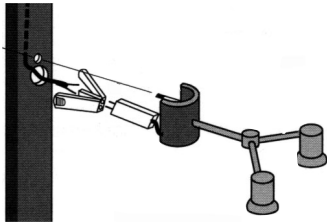

Funktionssäule HighLine Lieferzeit ca. 10 Tage

Art. Nr.	Bezeichnung	VE	incl.	Preis exkl. MWSt.

Achsrohr

Ø50mm, incl. unterem Lager mit Abdeckring und oberer Kappe

Farbe: verchromt

206-81904005	1208mm Länge	1	136,-	113,33
206-81904105	1825mm Länge	1	178,60	148,83
206-81904205	2625mm Länge	1	197,30	164,42
206-81908905	3020mm Länge		224,20	186,83

Farbe: matt verchromt

206-81904017	1208mm Länge	1	140,-	116,67
206-81904117	1825mm Länge	1	184,-	153,33
206-81904217	2625mm Länge	1	203,30	169,42
206-81908917	3020mm Länge	1	231,-	192,50