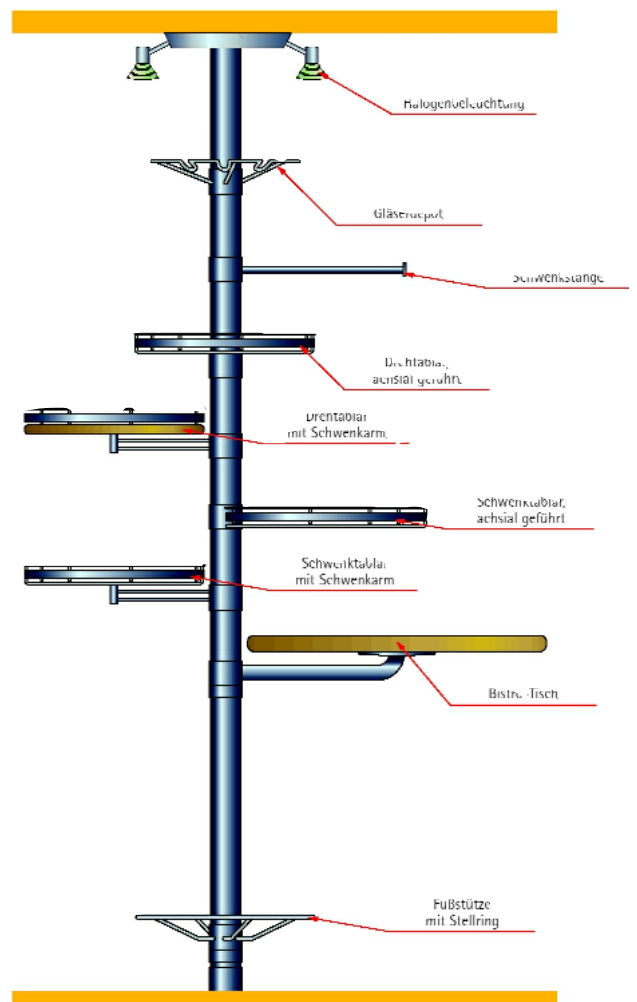

Funktionssäule HighLine Lieferzeit ca. 10 Tage

Mit wenigen Handgriffe entsteht die HighLine Funktionssäule und füllt so eine Lücke, die man schon immer nutzen wollte.

Auf kleinstem Raum wird größte Wirkung erzielt. Alle Elemente sind beliebig kombinierbar und an den drei Säulengrößen stufenlos in jeder gewünschten Höhe zu befestigen.

Tablare gibt es rund oder in Segmentform, mit Glasboden, mit Holzboden oder als verchromte Ganzmetall-Elemente.

Dazu den Bistro-Tisch in Holz, der Stützring für die Füße, die Schwenkstange mit oder ohne Haken, das Gläserdepot und die angenehme Halogenbeleuchtung.

Funktionssäule HighLine Lieferzeit ca. 10 Tage

Art. Nr.	Bezeichnung	VE	incl.	Preis exkl. MWSt.
----------	-------------	----	-------	----------------------

Achsrohr

Ø50mm, incl. unterem Lager mit Abdeckring und oberer Kappe

Halter für Achsrohr

zur Korpusbefestigung, 195x165x25mm

206-81904405	verchromt	1	37,80	31,50
206-81904417	matt verchromt	1	39,-	32,50

Drehtablar rund

Höhe 50mm, Ø360mm, mit Ganzmetallboden

206-81904805	verchromt	1	95,30	79,42
206-81904817	matt verchromt	1	98,20	81,83