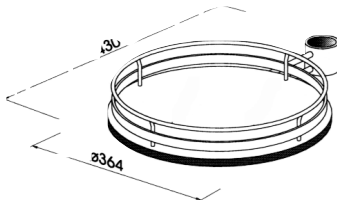

Halter für Achsrohr

zur Korpusbefestigung, 195x165x25mm

206-81904405	verchromt	1	37,80	31,50
206-81904417	matt verchromt	1	39,-	32,50

Drehtablar rund

Höhe 50mm, Ø360mm, mit Ganzmetallboden

206-81904805	verchromt	1	95,30	79,42
206-81904817	matt verchromt	1	98,20	81,83

Drehtablar rund mit Schwenkarm

Höhe 100mm, Ø360mm, mit Ganzmetallboden

206-81905005	verchromt	1	118,-	98,33
206-81905017	matt verchromt	1	121,50	101,25

Drehtablar rund mit Schwenkarm

Höhe 100mm, Ø360mm, mit Holzboden