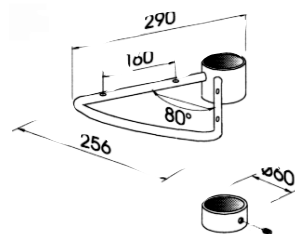

Gläserdepot

Höhe 50mm, Ø305mm, für 6 Gläser

206-81905805	verchromt	1	69,40	57,83
206-81905817	matt verchromt	1	71,50	59,58

Schwenkstange

Höhe 50mm, Länge 360mm, Ø 16mm

206-81904705	verchromt	1	47,40	39,50
206-81904717	matt verchromt	1	48,80	40,67

Trägerarm mit Bistrotisch

schwenkbar, Höhe 170mm, TischØ 600mm Buche

206-81905605	verchromt	1	262,80	219,-
206-81905617	matt verchromt	1	270,70	225,58

Fußstützring

incl. Stelling, Höhe 120mm, Ø 360mm

206-81905705	verchromt	1	93,30	77,75
206-81905717	matt verchromt	1	96,10	80,08

Schwenkarm für Tischplatte

incl. Stelling, 260x300x50mm

206-81904505	verchromt	1	76,60	63,83
206-81904517	matt verchromt	1	79,-	65,83

Tischfuß fahrbar

545x100mm, höhenverstellbar von 670-770mm

206-81905205	verchromt	1	168,50	140,42
206-81905217	matt verchromt	1	173,50	158,83