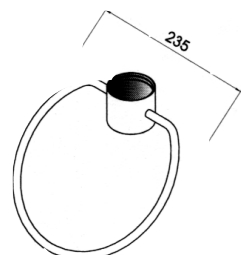

Die neue Dimension im Bad

Glasbodenablage,

206-81908505	verchromt	1	178,80	149,-
206-81908517	matt verchromt	1	184,20	153,50

Kleiderhalter

Höhe 60mm, Länge 320mm

206-81908105	verchromt	1	47,90	39,92
206-81908117	matt verchromt	1	49,40	41,17

Kosmetikspiegel

Ø 230mm

206-81908205	verchromt	1	211,70	176,42
206-81908217	matt verchromt	1	218,10	181,75

Fönhalter

H 53 x B 85 x L 165mm

206-81908305	verchromt	1	39,40	32,83
206-81908317	matt verchromt	1	40,60	33,83

Handtuchhalter

H 170 x B 235mm, Ø 235mm

206-81908405	verchromt	1	51,10	42,58
206-81908417	matt verchromt	1	52,60	43,83