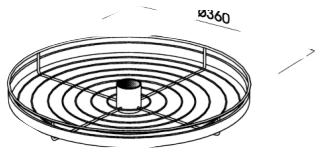

Halter für Achsrohr

zur Korpusbefestigung, 195x165x25mm

206-81904405	verchromt	1	37,80	31,50
206-81904417	matt verchromt	1	39,-	32,50

Drehtablar rund

Höhe 50mm, Ø360mm, mit Ganzmetallboden

206-81904805	verchromt	1	95,30	79,42
206-81904817	matt verchromt	1	98,20	81,83