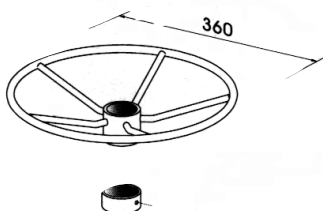

Gläserdepot

Höhe 50mm, Ø305mm, für 6 Gläser

206-81905805	verchromt	1	69,40	57,83
206-81905817	matt verchromt	1	71,50	59,58

Schwenkstange

Höhe 50mm, Länge 360mm, Ø 16mm

206-81904705	verchromt	1	47,40	39,50
206-81904717	matt verchromt	1	48,80	40,67

Trägerarm mit Bistrotisch

schwenkbar, Höhe 170mm, TischØ 600mm Buche

206-81905605	verchromt	1	262,80	219,-
206-81905617	matt verchromt	1	270,70	225,58

Fußstützring

incl. Stelling, Höhe 120mm, Ø 360mm

206-81905705	verchromt	1	93,30	77,75
206-81905717	matt verchromt	1	96,10	80,08

Schwenkarm für Tischplatte

incl. Stelling, 260x300x50mm

206-81904505	verchromt	1	76,60	63,83
206-81904517	matt verchromt	1	79,-	65,83

Tischfuß fahrbar

545x100mm, höhenverstellbar von 670-770mm

206-81905205	verchromt	1	168,50	140,42
206-81905217	matt verchromt	1	173,50	158,83