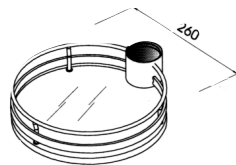

Funktionssäule HighLine Lieferzeit ca. 10 Tage

Art. Nr.	Bezeichnung	VE	incl.	Preis exkl. MWSt.
Träger für Säulentischplatte				
mit Abdeckring, 310x185x50mm				
206-81907305	verchromt	1	103,70	86,42
206-81907317	matt verchromt	1	106,80	89,-
Säulentischplatte				
206-81907404	Ø 700mm, Buche lackiert	1	207,20	172,67
Träger für Arbeitsplatte				
mit Abdeckring, 310x185x27				
206-81905905	verchromt	1	66,30	55,25
206-81905917	matt verchromt	1	68,20	56,83
Träger für Holz- oder Glasböden				
200x100x100mm				
206-81907505	verchromt	1	47,70	39,75
206-81907517	matt verchromt	1	49,20	41,-

Die neue Dimension im Bad

Glasbodenablage,

206-81908505	verchromt	1	178,80	149,-
206-81908517	matt verchromt	1	184,20	153,50

Kleiderhalter

Höhe 60mm, Länge 320mm

206-81908105	verchromt	1	47,90	39,92
206-81908117	matt verchromt	1	49,40	41,17