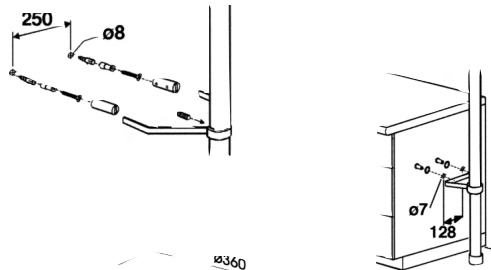

Halter für Achsrohr

zur Wandbefestigung, 250x310x25mm

206-81904305	verchromt	1	78,70	65,58
206-81904317	matt verchromt	1	81,10	67,58