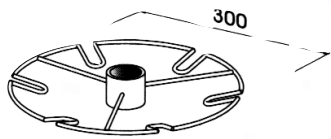

Funktionssäule HighLine Lieferzeit ca. 10 Tage

Art. Nr.	Bezeichnung	VE	incl.	Preis exkl. MWSt.

Gläserdepot

Höhe 50mm, Ø305mm, für 6 Gläser

206-81905805	verchromt	1	69,40	57,83
206-81905817	matt verchromt	1	71,50	59,58