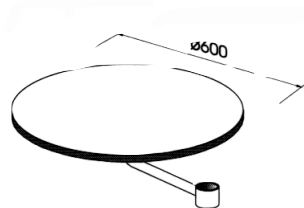

Gläserdepot

Höhe 50mm, Ø305mm, für 6 Gläser

206-81905805	verchromt	1	69,40	57,83
206-81905817	matt verchromt	1	71,50	59,58

Schwenkstange

Höhe 50mm, Länge 360mm, Ø 16mm

206-81904705	verchromt	1	47,40	39,50
206-81904717	matt verchromt	1	48,80	40,67

Trägerarm mit Bistrotisch

schwenkbar, Höhe 170mm, TischØ 600mm Buche

206-81905605	verchromt	1	262,80	219,-
206-81905617	matt verchromt	1	270,70	225,58

Fußstützring

incl. Stelling, Höhe 120mm, Ø 360mm

206-81905705	verchromt	1	93,30	77,75
206-81905717	matt verchromt	1	96,10	80,08