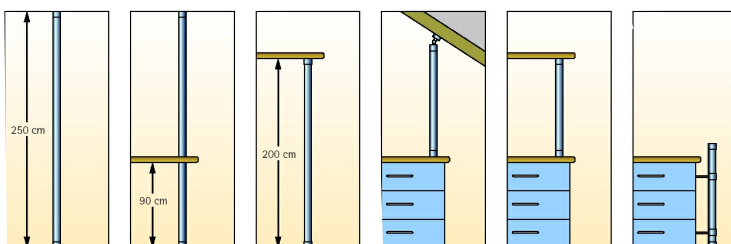

Funktionssäule HighLine Lieferzeit ca. 10 Tage

Mit wenigen Handgriffe entsteht die HighLine Funktionssäule und füllt so eine Lücke, die man schon immer nutzen wollte.

Auf kleinstem Raum wird größte Wirkung erzielt. Alle Elemente sind beliebig kombinierbar und an den drei Säulengrößen stufenlos in jeder gewünschten Höhe zu befestigen.

Tablare gibt es rund oder in Segmentform, mit Glasboden, mit Holzboden oder als verchromte Ganzmetall-Elemente.

Dazu den Bistro-Tisch in Holz, der Stützring für die Füße, die Schwenkstange mit oder ohne Haken, das Gläserdepot und die angenehme Halogenbeleuchtung.