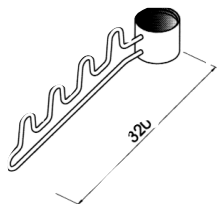

Funktionssäule HighLine Lieferzeit ca. 10 Tage

Art. Nr.	Bezeichnung	VE	incl.	Preis exkl. MWSt.
Träger für Säulentischplatte				
mit Abdeckring, 310x185x50mm				
206-81907305	verchromt	1	103,70	86,42
206-81907317	matt verchromt	1	106,80	89,-
Säulentischplatte				
206-81907404	Ø 700mm, Buche lackiert	1	207,20	172,67
Träger für Arbeitsplatte				
mit Abdeckring, 310x185x27				
206-81905905	verchromt	1	66,30	55,25
206-81905917	matt verchromt	1	68,20	56,83
Träger für Holz- oder Glasböden				
200x100x100mm				
206-81907505	verchromt	1	47,70	39,75
206-81907517	matt verchromt	1	49,20	41,-

Die neue Dimension im Bad

Glasbodenablage,

206-81908505	verchromt	1	178,80	149,-
206-81908517	matt verchromt	1	184,20	153,50

Kleiderhalter

Höhe 60mm, Länge 320mm

206-81908105	verchromt	1	47,90	39,92
206-81908117	matt verchromt	1	49,40	41,17