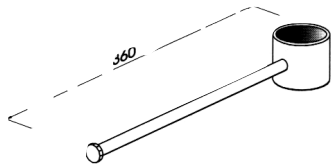

Schwenktablar mit Schwenkarm

355x420x100mm, mit Glasboden

206-81906105	verchromt	1	221,30	184,42
206-81906117	matt verchromt	1	227,90	189,92

Funktionssäule HighLine Lieferzeit ca. 10 Tage

Art. Nr.	Bezeichnung	VE	incl.	Preis exkl. MWSt.
----------	-------------	----	-------	----------------------

Gläserdepot

Höhe 50mm, Ø305mm, für 6 Gläser

206-81905805	verchromt	1	69,40	57,83
206-81905817	matt verchromt	1	71,50	59,58

Schwenkstange

Höhe 50mm, Länge 360mm, Ø 16mm

206-81904705	verchromt	1	47,40	39,50
206-81904717	matt verchromt	1	48,80	40,67