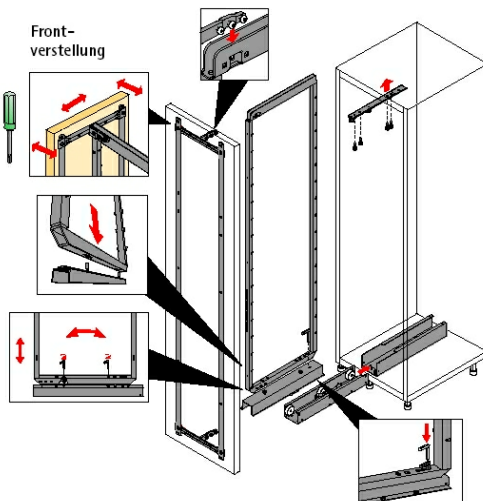

Montage mit Teilauszug: