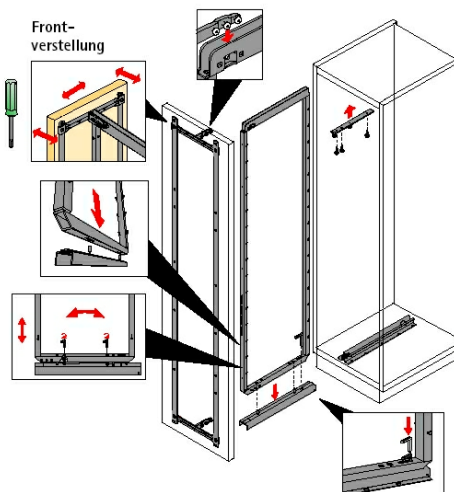

Rasttechnik:

Bei Hochschrankauszügen wird durch komplett vormontierte Schrauben und entsprechende Einrastmöglichkeiten am Tragrahmen eine einfache und schnelle Frontverbindung ermöglicht.

Einhängekörbe

Hinten werden sie durch eine erhöhte Rückwand begrenzt, Vorne kann die gesamte Fläche bis zur Schrankfront genutzt werden.

Kompakter Vollauszug:

Beim neuen Hochschrankvollauszug wurde die untere Führung besonders niedrig gehalten, so wird mehr Schrankinnenraum genutzt.

Berechnungsbeispiel:

1x Tragrahmen 1600-2000mm	118,20
1x Fronthalter Schrankbreite 30cm	14,70
1x Teilauszug	99,80
5x Korb Standard Silber 5 x 16,60	83,-
SUMME incl. Mwst.	315,70

Montage mit Teilauszug:

Montage mit Vollauszug:

Hochschrankauszug

Art. Nr.	Bezeichnung	VE	incl.	Preis exkl. MWSt.
----------	-------------	----	-------	----------------------

Tragrahmen

höhenverstellbar, mit Rastverbindungstechnik
Frabe: silber

206-8143819006	für lichte Schrankhöhe 1200-1600mm	1	104,-	86,67
206-8143829006	1600-2000mm	1	118,20	98,50
206-8143839006	1900-2300mm	1	136,50	113,75

Frontschienen

höhenverstellbar, Montage in Verbindung mit Fronthalter
Frabe: silber