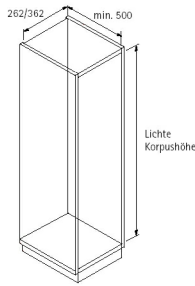

Hochschrankauszug

Art. Nr.	Bezeichnung	VE	Preis incl. MWSt.
----------	-------------	----	----------------------

DISPENSA

Ausführung für 300mm und 400mm Schrankbreite
Lichte Schranktiefe 500mm, Farbe Silber
Belastung: 100kg

Der komplette Auszug wird aus folgenden Teilen zusammengesetzt: Tragrahmen (höhenverstellbar), Fronthalter, Teil- oder Vollauszug, Einhängekörbe.

zusätzlich können eingesetzt werden:
Frontschiene, Stabilisator, Korhalter, Korbclip, Schraubabdeckung

Rasttechnik:

Bei Hochschrankauszügen wird durch komplett vormontierte Schrauben und entsprechende Einrastmöglichkeiten am Tragrahmen eine einfache und schnelle Frontverbindung ermöglicht.

Einhängekörbe

Hinten werden sie durch eine erhöhte Rückwand begrenzt, Vorne kann die gesamte Fläche bis zur Schrankfront genutzt werden.