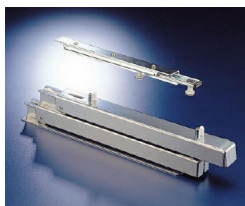

Diagonal-Hochschrankauszug

Art. Nr.	Bezeichnung	VE	incl.	Preis exkl. MWSt.
----------	-------------	----	-------	----------------------

Tragrahmen

seitliche Befestigung, links und rechts verwendbar
Frabe: silber

Frabe: silber, Länge 30cm

Preis/Paar

206-8132789006	45°	1	34,40	28,67
206-8132989006	55°	1	33,50	37,92

206-81327903	Frontstabilisator verzinkt	1	4,50	3,75
--------------	----------------------------	---	------	------

Empfohlene Lichte Schrankhöhe:

Tragrahmen	Lichte Schrankhöhe bei Teilauszug	Lichte Schrankhöhe bei Vollauszug	Front- stabilisatoren
206-8132779006	ab 1075mm	ab 1135mm	1
206-8132909006	ab 1235mm	ab 1295mm	1
206-8132999006	ab 1463mm	ab 1523mm	2
206-8132919006	ab 1780mm	ab 1840mm	3
206-8132929006	ab 2080mm	ab 2140mm	3