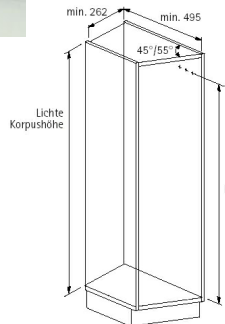

Frabe: silber, Länge 30cm

Preis/Paar

206-8132789006	45°	1	34,40	28,67
206-8132989006	55°	1	33,50	37,92

206-81327903	Frontstabilisator verzinkt	1	4,50	3,75
--------------	----------------------------	---	------	------

Empfohlene Lichte Schrankhöhe:

Tragrahmen	Lichte Schrankhöhe bei Teilauszug	Lichte Schrankhöhe bei Vollauszug	Front- stabilisatoren
206-8132779006	ab 1075mm	ab 1135mm	1
206-8132909006	ab 1235mm	ab 1295mm	1
206-8132999006	ab 1463mm	ab 1523mm	2
206-8132919006	ab 1780mm	ab 1840mm	3
206-8132929006	ab 2080mm	ab 2140mm	3

Teilauszug

Auszugweg 325mm

206-8132939006	silberfarbig	1	118,70	98,92
----------------	--------------	---	--------	-------

Vollauszug

Auszugweg 445mm

206-8133309006	silberfarbig	1	180,70	150,58
----------------	--------------	---	--------	--------

Einhängkörbe hochwertige Ausführung

Höhe 74mm, Tiefe 467mm

206-81504505	55° verchromt LINKS	1	29,40	24,50
206-81504605	verchromt RECHTS	1	29,40	24,50
206-8150459006	silberfarbig LINKS	1	19,90	16,58
206-8150469006	silberfarbig RECHTS	1	19,90	16,58
206-81507005	45° verchromt LINKS	1	30,10	25,08
206-81507105	verchromt RECHTS	1	30,10	25,08
206-8150709006	silberfarbig LINKS	1	24,10	20,08
206-8150719006	silberfarbig RECHTS	1	24,10	20,08