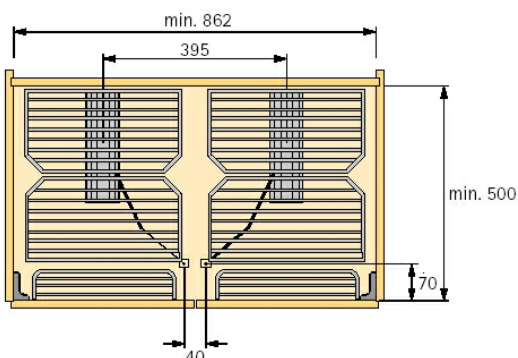

Hochschrank Vorratsdepot PANTRY Lieferzeit ca.10Tage

Art. Nr.	Bezeichnung	VE	incl.	Preis exkl. MWSt.
----------	-------------	----	-------	----------------------

Funktionsweise:
 Nach dem Öffnen der Türen sind zunächst die kleinen Körbe, die in den Einhängeschienen auf der Türinnenseite eingehängt sind, zugänglich.
 Durch das ausschwenken eines Schwenkrahmens wird die Mechanik aktiviert, die nun den dahinterliegenden Auszurahmen automatisch nach vorne zieht. Nun sind die in dem Rahmen eingehängten Körbe zugänglich.
 Das bedeutet: Die dritte Ebene wird beim Schwenken der zweiten Ebene, automatisch herausgezogen.

Funktionalität und Exklusivität für die anspruchsvolle Küche. Das Vorratsdepot PANTRY bietet im 2-türigen 90er Schrank optimale Übersicht und Zugänglichkeit - die Vorratskammer auf kleinstem Raum!
 erforderliche Schrankabmessungen:
 Lichte Tiefe min. 500mm
 Lichte Breite min. 862mm
 Lichte Höhe min. 1270mm
 Farbe silber
 Scharniere der Schranktüre müssen einen Öffnungswinkel von min. 125° aufweisen.

Komplettes Vorratsdepot besteht aus:
 2 Schwenkarmen
 2 Auszurahmen
 2 obere Führungen mit Anschlag
 2 unteren Führungen
 2 obere Lagerblöcke
 2 untere Lagerblöcke kugelgelagert
 2 obere und untere Hebelarme
 2 obere und untere Sicherheitsabdeckungen
 2 Türanschlüge für Schwenkrahmen
 4 Einhängeschienen 1500mm lang
 Zubehör
 20Stk. Körbe 368x205x74mm verchromt
 10Stk. Körbe 300x75x75mm verchromt

Einbauvoraussetzungen:
 - die eingezeichneten Mindestmaße
 - 125° Öffnungswinkel für jede Front

206-8133079006
 206-81330605
 206-81330605

Vorratsdepot	1	813,80	678,17
Einhängekorb 368x205x82mm	20	34,60	38,83
Einhängekorb 303x75x72mm	10	17,30	14,42