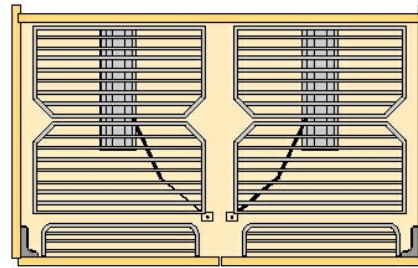

Hochschrank Vorratsdepot PANTRY Lieferzeit ca.10Tage

Art. Nr.	Bezeichnung	VE	incl.	Preis exkl. MWSt.
----------	-------------	----	-------	----------------------

Funktionsweise:
 Nach dem Öffnen der Türen sind zunächst die kleinen Körbe, die in den Einhängeschienen auf der Türinnenseite eingehängt sind, zugänglich.
 Durch das ausschwenken eines Schwenkrahmens wird die Mechanik aktiviert, die nun den dahinterliegenden Auszurahmen automatisch nach vorne zieht. Nun sind die in dem Rahmen eingehängten Körbe zugänglich.
 Das bedeutet: Die dritte Ebene wird beim Schwenken der zweiten Ebene, automatisch herausgezogen.

Funktionalität und Exklusivität für die anspruchsvolle Küche. Das Vorratsdepot PANTRY bietet im 2-türigen 90er Schrank optimale Übersicht und Zugänglichkeit - die Vorratskammer auf kleinstem Raum!
 erforderliche Schrankabmessungen:
 Lichte Tiefe min. 500mm
 Lichte Breite min. 862mm
 Lichte Höhe min. 1270mm
 Farbe silber
 Scharniere der Schranktüre müssen einen Öffnungswinkel von min. 125° aufweisen.

Komplettes Vorratsdepot besteht aus:
 2 Schwenkarmen
 2 Auszurahmen
 2 obere Führungen mit Anschlag
 2 unteren Führungen
 2 obere Lagerblöcke
 2 untere Lagerblöcke kugelgelagert
 2 obere und untere Hebelarme
 2 obere und untere Sicherheitsabdeckungen
 2 Türanschlüge für Schwenkrahmen
 4 Einhängeschienen 1500mm lang
 Zubehör
 20Stk. Körbe 368x205x74mm verchromt
 10Stk. Körbe 300x75x75mm verchromt

Einbauvoraussetzungen:
 - die eingezeichneten Mindestmaße
 - 125° Öffnungswinkel für jede Front

206-8133079006
 206-81330605
 206-81330605

Vorratsdepot	1	813,80	678,17
Einhängekorb 368x205x82mm	20	34,60	38,83
Einhängekorb 303x75x72mm	10	17,30	14,42