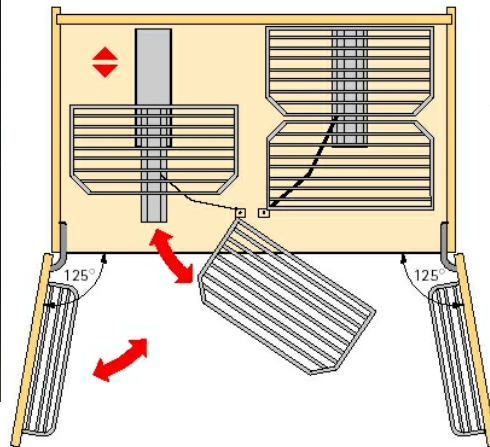

Hochschrank Vorratsdepot PANTRY Lieferzeit ca.10Tage

Art. Nr.	Bezeichnung	VE	incl.	Preis exkl. MWSt.
----------	-------------	----	-------	----------------------

Funktionsweise:
 Nach dem Öffnen der Türen sind zunächst die kleinen Körbe, die in den Einhängeschienen auf der Türinnenseite eingehängt sind, zugänglich.
 Durch das ausschwenken eines Schwenkrahmens wird die Mechanik aktiviert, die nun den dahinterliegenden Auszurahmen automatisch nach vorne zieht. Nun sind die in dem Rahmen eingehängten Körbe zugänglich.
 Das bedeutet: Die dritte Ebene wird beim Schwenken der zweiten Ebene, automatisch herausgezogen.

Funktionalität und Exklusivität für die anspruchsvolle Küche. Das Vorratsdepot PANTRY bietet im 2-türigen 90er Schrank optimale Übersicht und Zugänglichkeit - die Vorratskammer auf kleinstem Raum!
 erforderliche Schrankabmessungen:
 Lichte Tiefe min. 500mm
 Lichte Breite min. 862mm
 Lichte Höhe min. 1270mm
 Farbe silber
 Scharniere der Schranktüre müssen einen Öffnungswinkel von min. 125° aufweisen.

Komplettes Vorratsdepot besteht aus:
 2 Schwenkarmen
 2 Auszurahmen
 2 obere Führungen mit Anschlag
 2 unteren Führungen
 2 obere Lagerblöcke
 2 untere Lagerblöcke kugelgelagert
 2 obere und untere Hebelarme
 2 obere und untere Sicherheitsabdeckungen
 2 Türanschlüge für Schwenkrahmen
 4 Einhängeschienen 1500mm lang
 Zubehör
 20Stk. Körbe 368x205x74mm verchromt
 10Stk. Körbe 300x75x75mm verchromt

Einbauvoraussetzungen:
 - die eingezeichneten Mindestmaße
 - 125° Öffnungswinkel für jede Front

206-8133079006
 206-81330605
 206-81330605

Vorratsdepot	1	813,80	678,17
Einhängekorb 368x205x82mm	20	34,60	38,83
Einhängekorb 303x75x72mm	10	17,30	14,42