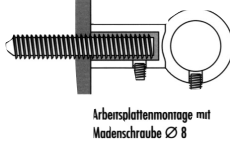

Relingsystem

Art. Nr.	Bezeichnung	VE	incl.	Preis exkl. MWSt.

Rohrhalter Standard

255-H16GG	gold glänzend	1	9,70	8,08
255-H16CG	chrom glänzend	1	8,40	7,-
255-H16ST	stahlnickel(wie Edelstahl)	1	9,70	8,08
253-RH16046ES	EDELSTAHL	1	50,30	41,92