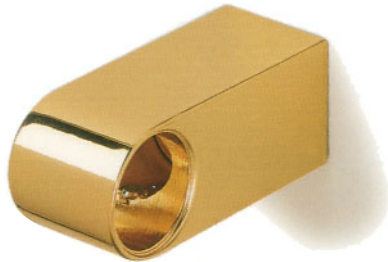

WOHNUNG...

In Wandmontage als Schlüsselhalter im Entree, als Gürtel- und Krawattenhalter im Schrankraum - das Relingsystem als praktische Hilfe mit Stil

UND BAD...

Hygienisch, stabil und sehr gediegen - als Badetuchhalter in Wandmontage für das moderne Bad

Rohrhalter Standard

255-H16GG	gold glänzend	1	9,70	8,08
255-H16CG	chrom glänzend	1	8,40	7,-
255-H16ST	stahlnickel(wie Edelstahl)	1	9,70	8,08
253-RH16046ES	EDELSTAHL	1	50,30	41,92

Rohrhalter Modern (Lieferzeit ca. 6 Tage)