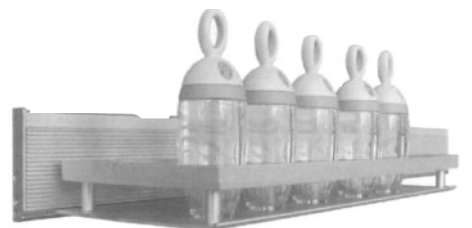

Gewürzbord

255-30910450035	Aluminium silber eloxiert, ohne Behälter BxTxH: 450x172x41mm	1	119,10	99,25