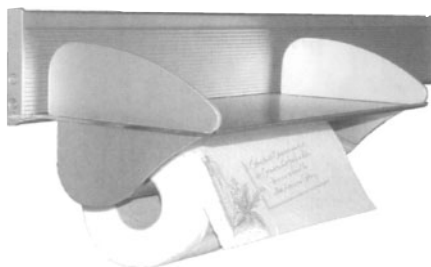

## Ablagebord ohne Seitenstütze

Aluminium silber eloxiert

255-30020300035	BxT: 300x172mm	1	38,40	32,-
255-30020450035	BxT: 450x172mm	1	48,-	40,-

## Ablagebord mit Seitenstütze

Aluminium silber eloxiert

255-30320300035	BxTxH: 300x172x58mm	1	84,60	70,50
255-30320450035	BxTxH: 450x172x58mm	1	94,20	78,50

## Ablagebord mit Papierrollenhalter

Aluminium silber eloxiert

255-30350350035	BxTxH: 350x172x118mm	1	167,50	139,58
-----------------	----------------------	---	--------	--------

## Becherbord mit 3 Becher

Aluminium silber eloxiert

255-30360350035	BxTxH: 350x172x169mm	1	167,50	139,58
-----------------	----------------------	---	--------	--------