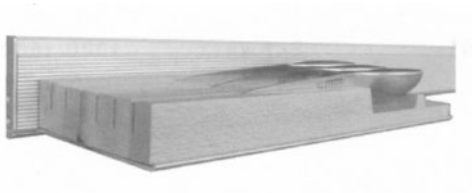

Messerbord

255-30900450035	Aluminium silber eloxiert, Buche BxTxH: 450x172x45mm	1	121,30	101,08