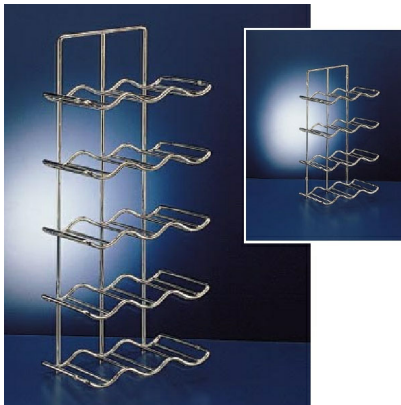

Hakenleiste verchromt

mit 5 Haken

206-81107805	340x52x28mm, Wandbefestigung	1	5,40	4,50
206-81107705	340x50x30mm, Deckenbefestigung	1	6,50	5,42

Schlauchhalter

206-01390010	weiß, 200x100mm	1	5,90	4,92
230-378124	chrom, 200x100mm	1	7,20	6,-
206-81209505	chrom, 310x78x224mm	1	42,-	35,-
206-81108505	chrom, 390x83x765mm	1	66,-	55,-

Schmidtschläger
3.22

Schrankausstattung

Art. Nr.	Bezeichnung	VE	incl.	Preis exkl. MWSt.
Weinregal				
chrom massiv				
206-81204005	260x185x490mm, 4 Etagen	1	78,60	65,50
206-81203605	260x185x624mm, 5 Etagen	1	86,40	72,-

Besenschrankregal				
chrom massiv				
206-81204005	403x208x624mm, 3 Etagen	1	91,-	75,83
206-81203605	403x208x900mm, 4 Etagen	1	117,40	97,83

Schuhhalter mit Aufhängelaschen				
kunststoffbeschichtet, Farbe weiß				
Breite x Höhe x Tiefe				
111-048105	130x160x105mm, für 1 Paar	1	3,90	3,25
111-048605	410x725x110mm, für 6 Paar	1	19,70	16,42