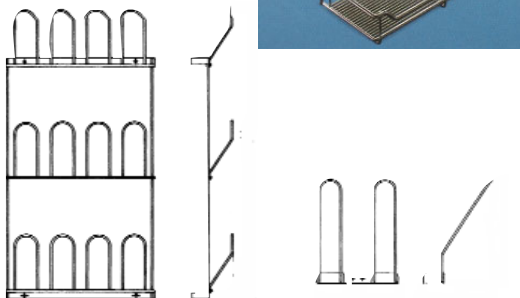

Hakenleiste verchromt

mit 5 Haken

206-81107805	340x52x28mm, Wandbefestigung	1	5,40	4,50
206-81107705	340x50x30mm, Deckenbefestigung	1	6,50	5,42

Schlauchhalter

206-01390010	weiß, 200x100mm	1	5,90	4,92
230-378124	chrom, 200x100mm	1	7,20	6,-
206-81209505	chrom, 310x78x224mm	1	42,-	35,-
206-81108505	chrom, 390x83x765mm	1	66,-	55,-

Schmidtschläger
3.22

Schrankausstattung

Art. Nr.	Bezeichnung	VE	incl.	Preis exkl. MWSt.
Weinregal				
chrom massiv				
206-81204005	260x185x490mm, 4 Etagen	1	78,60	65,50
206-81203605	260x185x624mm, 5 Etagen	1	86,40	72,-

Besenschrankregal				
chrom massiv				
206-81204005	403x208x624mm, 3 Etagen	1	91,-	75,83
206-81203605	403x208x900mm, 4 Etagen	1	117,40	97,83

Schuhhalter mit Aufhängelaschen				
kunststoffbeschichtet, Farbe weiß				
Breite x Höhe x Tiefe				
111-048105	130x160x105mm, für 1 Paar	1	3,90	3,25
111-048605	410x725x110mm, für 6 Paar	1	19,70	16,42

Schuhhalter breitenverstellbar				
Farbe chrom mit schwarzen Haltern				
Breite x Höhe x Tiefe				
259-3100	45-80x20x10cm, Wandmontage	1	16,90	14,08

Schrankkorb				
Farbe weiß				
Tiefe 26cm, Höhe 13cm				
307-36385014	Breite 50cm	1	10,50	8,75