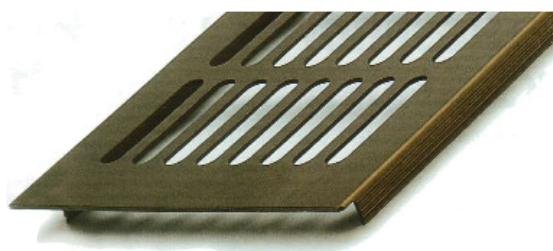

Alu-Lüftungsprofil mit Schlitzlochung, Fixlängen

Art. Nr.	Bezeichnung	VE	incl.	Preis exkl. MWSt.
Fixlängen				
Außenbreite 60mm, Ausschnittbreite 46mm				
Länge 400mm				
309-03170824	silber eloxiert	10	7,70	6,42
309-03170844	gold eloxiert	10	8,10	6,75
309-03174274	weiß beschichtet	10	8,60	7,17
Länge 600mm				
309-03172314	silber eloxiert	10	9,30	7,75
309-03176104	gold eloxiert	10	9,80	8,17
309-03176134	weiß beschichtet	10	10,10	8,42
Länge 800mm				
309-03176154	silber eloxiert	10	11,-	9,17
309-03176174	gold eloxiert	10	11,40	9,50
309-03176204	weiß beschichtet	10	12,10	10,08
Länge 1000mm				
309-03170944	silber eloxiert	10	12,90	10,75
309-03170964	gold eloxiert	10	13,30	11,08
309-03174294	weiß beschichtet	10	14,40	12,-
Außenbreite 80mm, Ausschnittbreite 66mm				
Länge 400mm				
309-03171004	silber eloxiert	10	8,60	7,17
309-03171024	gold eloxiert	10	9,-	7,50
309-03174664	weiß beschichtet	10	9,20	7,67
Länge 600mm				
309-03176474	silber eloxiert	10	10,60	8,83
309-03176494	gold eloxiert	10	10,90	9,08
309-03176524	weiß beschichtet	10	11,30	9,42
Länge 800mm				
309-03176544	silber eloxiert	10	13,10	10,92
309-03176564	gold eloxiert	10	13,60	11,33
309-03176594	weiß beschichtet	10	14,50	12,08
Länge 1000mm				
309-03171114	silber eloxiert	10	15,20	12,67
309-03171144	gold eloxiert	10	15,70	13,08
309-03174684	weiß beschichtet	10	16,70	13,92
Außenbreite 100mm, Ausschnittbreite 86mm				
Länge 400mm				
309-03171184	silber eloxiert	10	9,10	7,58
309-03171204	gold eloxiert	10	9,60	8,-
309-03174694	weiß beschichtet	10	9,90	8,25
Länge 600mm				
309-03176834	silber eloxiert	10	11,40	9,50
309-03176854	gold eloxiert	10	11,80	9,83
309-03176884	weiß beschichtet	10	12,50	10,42
Länge 800mm				
309-03176904	silber eloxiert	10	14,10	11,75
309-03176924	gold eloxiert	10	14,80	12,33
309-03176604	weiß beschichtet	10	15,60	13,-
Länge 1000mm				
309-03171304	silber eloxiert	10	16,90	14,08
309-03171324	gold eloxiert	10	17,70	14,75
309-03174714	weiß beschichtet	10	18,70	15,58