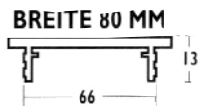

BREITE 150 MM

309-03170700
309-03170720
309-03170730
309-03174170

Außenbreite 150cm, Ausschnittbreite 136mm Preis/Stange

silber eloxiert	10	52,50	43,75
gold eloxiert	10	56,10	46,75
bronze eloxiert	10	59,60	49,67
weiß beschichtet	10	77,10	64,25

Alu-Lüftungsprofil mit Rechtecklochung, Stangen

auf Bestellung

Art. Nr.	Bezeichnung	VE	incl.	Preis exkl. MWSt.
----------	-------------	----	-------	----------------------

BREITE 60 MM

309-03173730
309-03173750
309-03173760
309-03174780
309-03179670

Stangen 2000mm

Außenbreite 60cm, Ausschnittbreite 46mm Preis/Stange

silber eloxiert	10	16,50	13,75
gold eloxiert	10	17,40	14,50
bronze eloxiert	10	18,60	15,50
weiß beschichtet	10	18,60	15,50
silberfärbig beschichtet RAL 9006	10	22,30	18,58

BREITE 80 MM

309-03171850
309-03171870
309-03171880
309-03174800
309-03179680

Außenbreite 80cm, Ausschnittbreite 66mm Preis/Stange

silber eloxiert	10	20,20	16,83
gold eloxiert	10	21,20	17,67
bronze eloxiert	10	22,90	19,08
weiß beschichtet	10	22,90	19,08
silberfärbig beschichtet RAL 9006	10	27,40	22,83