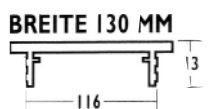

BREITE 60 MM

309-03173610
309-03173630
309-03173640
309-03174090

Stangen 3000mm, auf Bestellung

Außenbreite 60cm, Ausschnittbreite 46mm Preis/Stange

silber eloxiert	10	24,50	20,42
gold eloxiert	10	25,90	21,58
bronze eloxiert	10	27,70	23,08
weiß beschichtet	10	33,90	28,25

BREITE 80 MM

309-03170100
309-03170120
309-03170130
309-03174110

Außenbreite 80cm, Ausschnittbreite 66mm Preis/Stange

silber eloxiert	10	30,10	25,08
gold eloxiert	10	31,70	26,42
bronze eloxiert	10	34,30	28,58
weiß beschichtet	10	43,40	36,17

BREITE 100 MM

309-03170300
309-03170320
309-03170330
309-03174130

Außenbreite 100cm, Ausschnittbreite 86mm Preis/Stange

silber eloxiert	10	34,60	28,83
gold eloxiert	10	36,80	30,67
bronze eloxiert	10	39,30	32,75
weiß beschichtet	10	52,-	43,33

BREITE 130 MM

309-03170500
309-03170520
309-03170530
309-03174150

Außenbreite 130cm, Ausschnittbreite 116mm Preis/Stange

silber eloxiert	10	42,70	35,58
gold eloxiert	10	44,90	37,42
bronze eloxiert	10	49,40	41,17
weiß beschichtet	10	65,-	54,17