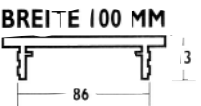

Stangen 2000mm

Außenbreite 60cm, Ausschnittbreite 46mm Preis/Stange

silber eloxiert	10	16,50	13,75
gold eloxiert	10	17,40	14,50
bronze eloxiert	10	18,60	15,50
weiß beschichtet	10	18,60	15,50
silberfärbig beschichtet RAL 9006	10	22,30	18,58

BREITE 80 MM

309-03171850
309-03171870
309-03171880
309-03174800
309-03179680

Außenbreite 80cm, Ausschnittbreite 66mm Preis/Stange

silber eloxiert	10	20,20	16,83
gold eloxiert	10	21,20	17,67
bronze eloxiert	10	22,90	19,08
weiß beschichtet	10	22,90	19,08
silberfärbig beschichtet RAL 9006	10	27,40	22,83

BREITE 100 MM

309-03172050
309-03172070
309-03172080
309-03174820
309-03179690

Außenbreite 100cm, Ausschnittbreite 86mm Preis/Stange

silber eloxiert	10	23,20	19,33
gold eloxiert	10	24,70	20,58
bronze eloxiert	10	26,20	21,83
weiß beschichtet	10	26,20	21,83
silberfärbig beschichtet RAL 9006	10	31,40	26,17