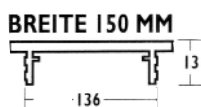

BREITE 80 MM

309-03171930
309-03171950
309-03171960
309-03174810

Außenbreite 80cm, Ausschnittbreite 66mm Preis/Stange

silber eloxiert	10	30,10	25,08
gold eloxiert	10	31,70	26,42
bronze eloxiert	10	34,30	28,58
weiß beschichtet	10	43,40	36,17

BREITE 100 MM

309-03172130
309-03172150
309-03172160
309-03174830

Außenbreite 100cm, Ausschnittbreite 86mm Preis/Stange

silber eloxiert	10	30,10	28,83
gold eloxiert	10	31,70	30,67
bronze eloxiert	10	34,30	32,75
weiß beschichtet	10	43,40	43,33

BREITE 130 MM

309-03172330
309-03172350
309-03172360
309-03174850

Außenbreite 130cm, Ausschnittbreite 116mm Preis/Stange

silber eloxiert	10	42,70	35,58
gold eloxiert	10	44,90	37,42
bronze eloxiert	10	49,40	41,17
weiß beschichtet	10	65,-	54,17