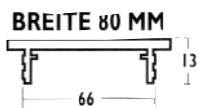

Stangen 2000mm

Außenbreite 60cm, Ausschnittbreite 46mm Preis/Stange

silber eloxiert	10	16,50	13,75
gold eloxiert	10	17,40	14,50
bronze eloxiert	10	18,60	15,50
weiß beschichtet	10	18,60	15,50
silberfärbig beschichtet RAL 9006	10	22,30	18,58

BREITE 80 MM

309-03170020
309-03170040
309-03170050
309-03174100
309-03179630

Außenbreite 80cm, Ausschnittbreite 66mm Preis/Stange

silber eloxiert	10	20,20	16,83
gold eloxiert	10	21,20	17,67
bronze eloxiert	10	22,90	19,08
weiß beschichtet	10	22,90	19,08
silberfärbig beschichtet RAL 9006	10	27,40	22,83

BREITE 100 MM

309-03170220
309-03170240
309-03170250
309-03174120
309-03179640

Außenbreite 100cm, Ausschnittbreite 86mm Preis/Stange

silber eloxiert	10	23,20	19,33
gold eloxiert	10	24,70	20,58
bronze eloxiert	10	26,20	21,83
weiß beschichtet	10	26,20	21,83
silberfärbig beschichtet RAL 9006	10	31,40	26,17