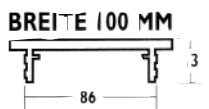

Stangen 2000mm

Außenbreite 60cm, Ausschnittbreite 46mm Preis/Stange

silber eloxiert	10	16,50	13,75
gold eloxiert	10	17,40	14,50
bronze eloxiert	10	18,60	15,50
weiß beschichtet	10	18,60	15,50
silberfärbig beschichtet RAL 9006	10	22,30	18,58

BREITE 80 MM

309-03170020
309-03170040
309-03170050
309-03174100
309-03179630

Außenbreite 80cm, Ausschnittbreite 66mm Preis/Stange

silber eloxiert	10	20,20	16,83
gold eloxiert	10	21,20	17,67
bronze eloxiert	10	22,90	19,08
weiß beschichtet	10	22,90	19,08
silberfärbig beschichtet RAL 9006	10	27,40	22,83

BREITE 100 MM

309-03170220
309-03170240
309-03170250
309-03174120
309-03179640

Außenbreite 100cm, Ausschnittbreite 86mm Preis/Stange

silber eloxiert	10	23,20	19,33
gold eloxiert	10	24,70	20,58
bronze eloxiert	10	26,20	21,83
weiß beschichtet	10	26,20	21,83
silberfärbig beschichtet RAL 9006	10	31,40	26,17