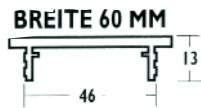

BREITE 80 MM

309-03173730
309-03173750
309-03173760
309-03174780
309-03179670

Stangen 2000mm

Außenbreite 60cm, Ausschnittbreite 46mm Preis/Stange

silber eloxiert	10	16,50	13,75
gold eloxiert	10	17,40	14,50
bronze eloxiert	10	18,60	15,50
weiß beschichtet	10	18,60	15,50
silberfärbig beschichtet RAL 9006	10	22,30	18,58