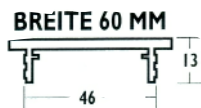

BREITE 80 MM

309-03173550
309-03173570
309-03173580
309-03174080
309-03179620

Stangen 2000mm

Außenbreite 60cm, Ausschnittbreite 46mm Preis/Stange

silber eloxiert	10	16,50	13,75
gold eloxiert	10	17,40	14,50
bronze eloxiert	10	18,60	15,50
weiß beschichtet	10	18,60	15,50
silberfärbig beschichtet RAL 9006	10	22,30	18,58