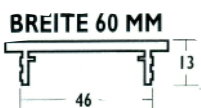

BREITE 100 MM

309-03170220
309-03170240
309-03170250
309-03174120
309-03179640

Außenbreite 100cm, Ausschnittbreite 86mm Preis/Stange

silber eloxiert	10	23,20	19,33
gold eloxiert	10	24,70	20,58
bronze eloxiert	10	26,20	21,83
weiß beschichtet	10	26,20	21,83
silberfärbig beschichtet RAL 9006	10	31,40	26,17

BREITE 130 MM

309-03170420
309-03170440
309-03170450
309-03174140
309-03179650

Außenbreite 130cm, Ausschnittbreite 116mm Preis/Stange

silber eloxiert	10	28,50	23,75
gold eloxiert	10	29,90	24,92
bronze eloxiert	10	32,90	27,42
weiß beschichtet	10	32,90	27,42
silberfärbig beschichtet RAL 9006	10	39,50	32,92

BREITE 150 MM

309-03170620
309-03170640
309-03170650
309-03174160
309-03179660

Außenbreite 150cm, Ausschnittbreite 136mm Preis/Stange

silber eloxiert	10	34,90	29,08
gold eloxiert	10	37,60	31,33
bronze eloxiert	10	39,70	33,08
weiß beschichtet	10	39,70	33,08
silberfärbig beschichtet RAL 9006	10	48,-	40,-

BREITE 60 MM

309-03173610
309-03173630
309-03173640
309-03174090

Stangen 3000mm, auf Bestellung

Außenbreite 60cm, Ausschnittbreite 46mm Preis/Stange

silber eloxiert	10	24,50	20,42
gold eloxiert	10	25,90	21,58
bronze eloxiert	10	27,70	23,08
weiß beschichtet	10	33,90	28,25