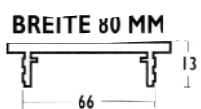

BREITE 130 MM

309-03170420
309-03170440
309-03170450
309-03174140
309-03179650

Außenbreite 130cm, Ausschnittbreite 116mm Preis/Stange

silber eloxiert	10	28,50	23,75
gold eloxiert	10	29,90	24,92
bronze eloxiert	10	32,90	27,42
weiß beschichtet	10	32,90	27,42
silberfärbig beschichtet RAL 9006	10	39,50	32,92

BREITE 150 MM

309-03170620
309-03170640
309-03170650
309-03174160
309-03179660

Außenbreite 150cm, Ausschnittbreite 136mm Preis/Stange

silber eloxiert	10	34,90	29,08
gold eloxiert	10	37,60	31,33
bronze eloxiert	10	39,70	33,08
weiß beschichtet	10	39,70	33,08
silberfärbig beschichtet RAL 9006	10	48,-	40,-

BREITE 60 MM

309-03173610
309-03173630
309-03173640
309-03174090

Stangen 3000mm, auf Bestellung

Außenbreite 60cm, Ausschnittbreite 46mm Preis/Stange

silber eloxiert	10	24,50	20,42
gold eloxiert	10	25,90	21,58
bronze eloxiert	10	27,70	23,08
weiß beschichtet	10	33,90	28,25

BREITE 80 MM

309-03170100
309-03170120
309-03170130
309-03174110

Außenbreite 80cm, Ausschnittbreite 66mm Preis/Stange

silber eloxiert	10	30,10	25,08
gold eloxiert	10	31,70	26,42
bronze eloxiert	10	34,30	28,58
weiß beschichtet	10	43,40	36,17