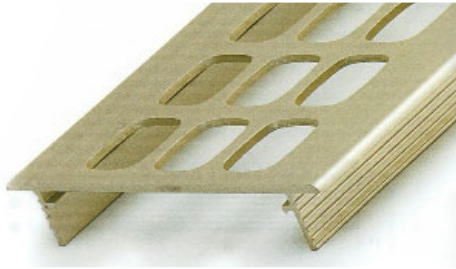

BREITE 130 MM

309-03170500
309-03170520
309-03170530
309-03174150

Außenbreite 130cm, Ausschnittbreite 116mm Preis/Stange

silber eloxiert	10	42,70	35,58
gold eloxiert	10	44,90	37,42
bronze eloxiert	10	49,40	41,17
weiß beschichtet	10	65,-	54,17

BREITE 150 MM

309-03170700
309-03170720
309-03170730
309-03174170

Außenbreite 150cm, Ausschnittbreite 136mm Preis/Stange

silber eloxiert	10	52,50	43,75
gold eloxiert	10	56,10	46,75
bronze eloxiert	10	59,60	49,67
weiß beschichtet	10	77,10	64,25

Alu-Lüftungsprofil mit Rechtecklochung, Stangen

auf Bestellung

Art. Nr.	Bezeichnung	VE	incl.	Preis exkl. MWSt.
----------	-------------	----	-------	----------------------

BREITE 60 MM

309-03173730
309-03173750
309-03173760
309-03174780
309-03179670

Stangen 2000mm

Außenbreite 60cm, Ausschnittbreite 46mm Preis/Stange

silber eloxiert	10	16,50	13,75
gold eloxiert	10	17,40	14,50
bronze eloxiert	10	18,60	15,50
weiß beschichtet	10	18,60	15,50
silberfärbig beschichtet RAL 9006	10	22,30	18,58