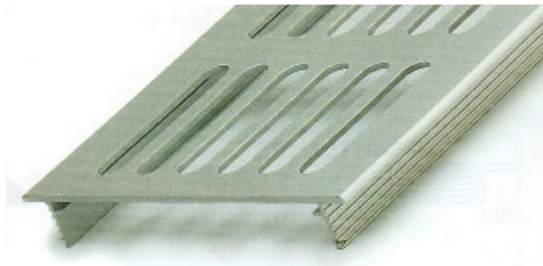

Alu-Lüftungsprofil mit Schlitzlochung, Stangen

Art. Nr.	Bezeichnung	VE	incl.	Preis exkl. MWSt.
----------	-------------	----	-------	----------------------

BREITE 60 MM

309-03173550
309-03173570
309-03173580
309-03174080
309-03179620

Stangen 2000mm

Außenbreite 60cm, Ausschnittbreite 46mm Preis/Stange

silber eloxiert	10	16,50	13,75
gold eloxiert	10	17,40	14,50
bronze eloxiert	10	18,60	15,50
weiß beschichtet	10	18,60	15,50
silberfärbig beschichtet RAL 9006	10	22,30	18,58

BREITE 80 MM

309-03170020
309-03170040
309-03170050
309-03174100
309-03179630

Außenbreite 80cm, Ausschnittbreite 66mm Preis/Stange

silber eloxiert	10	20,20	16,83
gold eloxiert	10	21,20	17,67
bronze eloxiert	10	22,90	19,08
weiß beschichtet	10	22,90	19,08
silberfärbig beschichtet RAL 9006	10	27,40	22,83

BREITE 100 MM

309-03170220
309-03170240
309-03170250
309-03174120
309-03179640

Außenbreite 100cm, Ausschnittbreite 86mm Preis/Stange

silber eloxiert	10	23,20	19,33
gold eloxiert	10	24,70	20,58
bronze eloxiert	10	26,20	21,83
weiß beschichtet	10	26,20	21,83
silberfärbig beschichtet RAL 9006	10	31,40	26,17