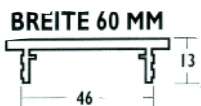

BREITE 80 MM

Stangen 3000mm,

BREITE 60 MM

309-03173790
309-03173810
309-03173820
309-03174790

Außenbreite 60cm, Ausschnittbreite 46mm Preis/Stange

silber eloxiert	10	24,50	20,42
gold eloxiert	10	25,90	21,58
bronze eloxiert	10	27,70	23,08
weiß beschichtet	10	33,90	28,25