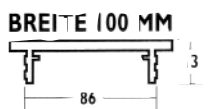

BREITE 150 MM

309-03170620
309-03170640
309-03170650
309-03174160
309-03179660

Außenbreite 150cm, Ausschnittbreite 136mm Preis/Stange

silber eloxiert	10	34,90	29,08
gold eloxiert	10	37,60	31,33
bronze eloxiert	10	39,70	33,08
weiß beschichtet	10	39,70	33,08
silberfärbig beschichtet RAL 9006	10	48,-	40,-

BREITE 60 MM

309-03173610
309-03173630
309-03173640
309-03174090

Stangen 3000mm, auf Bestellung

Außenbreite 60cm, Ausschnittbreite 46mm Preis/Stange

silber eloxiert	10	24,50	20,42
gold eloxiert	10	25,90	21,58
bronze eloxiert	10	27,70	23,08
weiß beschichtet	10	33,90	28,25

BREITE 80 MM

309-03170100
309-03170120
309-03170130
309-03174110

Außenbreite 80cm, Ausschnittbreite 66mm Preis/Stange

silber eloxiert	10	30,10	25,08
gold eloxiert	10	31,70	26,42
bronze eloxiert	10	34,30	28,58
weiß beschichtet	10	43,40	36,17

BREITE 100 MM

309-03170300
309-03170320
309-03170330
309-03174130

Außenbreite 100cm, Ausschnittbreite 86mm Preis/Stange

silber eloxiert	10	34,60	28,83
gold eloxiert	10	36,80	30,67
bronze eloxiert	10	39,30	32,75
weiß beschichtet	10	52,-	43,33