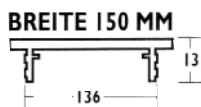

BREITE 80 MM

309-03171850
309-03171870
309-03171880
309-03174800
309-03179680

Außenbreite 80cm, Ausschnittbreite 66mm Preis/Stange

silber eloxiert	10	20,20	16,83
gold eloxiert	10	21,20	17,67
bronze eloxiert	10	22,90	19,08
weiß beschichtet	10	22,90	19,08
silberfärbig beschichtet RAL 9006	10	27,40	22,83

BREITE 100 MM

309-03172050
309-03172070
309-03172080
309-03174820
309-03179690

Außenbreite 100cm, Ausschnittbreite 86mm Preis/Stange

silber eloxiert	10	23,20	19,33
gold eloxiert	10	24,70	20,58
bronze eloxiert	10	26,20	21,83
weiß beschichtet	10	26,20	21,83
silberfärbig beschichtet RAL 9006	10	31,40	26,17

BREITE 130 MM

309-03172250
309-03172270
309-03172280
309-03174840
309-03179700

Außenbreite 130cm, Ausschnittbreite 116mm Preis/Stange

silber eloxiert	10	28,50	23,75
gold eloxiert	10	29,90	24,92
bronze eloxiert	10	32,90	27,42
weiß beschichtet	10	32,90	27,42
silberfärbig beschichtet RAL 9006	10	39,50	32,92