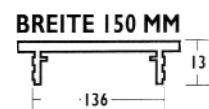

BREITE 80 MM

309-03170100
309-03170120
309-03170130
309-03174110

Außenbreite 80cm, Ausschnittbreite 66mm Preis/Stange

silber eloxiert	10	30,10	25,08
gold eloxiert	10	31,70	26,42
bronze eloxiert	10	34,30	28,58
weiß beschichtet	10	43,40	36,17

BREITE 100 MM

309-03170300
309-03170320
309-03170330
309-03174130

Außenbreite 100cm, Ausschnittbreite 86mm Preis/Stange

silber eloxiert	10	34,60	28,83
gold eloxiert	10	36,80	30,67
bronze eloxiert	10	39,30	32,75
weiß beschichtet	10	52,-	43,33

BREITE 130 MM

309-03170500
309-03170520
309-03170530
309-03174150

Außenbreite 130cm, Ausschnittbreite 116mm Preis/Stange

silber eloxiert	10	42,70	35,58
gold eloxiert	10	44,90	37,42
bronze eloxiert	10	49,40	41,17
weiß beschichtet	10	65,-	54,17

BREITE 150 MM

309-03170700
309-03170720
309-03170730
309-03174170

Außenbreite 150cm, Ausschnittbreite 136mm Preis/Stange

silber eloxiert	10	52,50	43,75
gold eloxiert	10	56,10	46,75
bronze eloxiert	10	59,60	49,67
weiß beschichtet	10	77,10	64,25