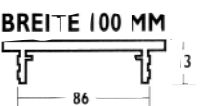

BREITE 150 MM

309-03173910
309-03173930
309-03173940
309-03174870
309-03179710

Außenbreite 150cm, Ausschnittbreite 136mm Preis/Stange

silber eloxiert	10	34,90	29,08
gold eloxiert	10	37,60	31,33
bronze eloxiert	10	39,70	33,08
weiß beschichtet	10	39,70	33,08
silberfärbig beschichtet RAL 9006	10	48,-	40,-

Stangen 3000mm,

BREITE 60 MM

309-03173790
309-03173810
309-03173820
309-03174790

Außenbreite 60cm, Ausschnittbreite 46mm Preis/Stange

silber eloxiert	10	24,50	20,42
gold eloxiert	10	25,90	21,58
bronze eloxiert	10	27,70	23,08
weiß beschichtet	10	33,90	28,25

BREITE 80 MM

309-03171930
309-03171950
309-03171960
309-03174810

Außenbreite 80cm, Ausschnittbreite 66mm Preis/Stange

silber eloxiert	10	30,10	25,08
gold eloxiert	10	31,70	26,42
bronze eloxiert	10	34,30	28,58
weiß beschichtet	10	43,40	36,17

BREITE 100 MM

309-03172130
309-03172150
309-03172160
309-03174830

Außenbreite 100cm, Ausschnittbreite 86mm Preis/Stange

silber eloxiert	10	30,10	28,83
gold eloxiert	10	31,70	30,67
bronze eloxiert	10	34,30	32,75
weiß beschichtet	10	43,40	43,33