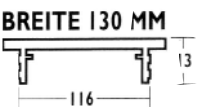

Stangen 2000mm

Außenbreite 60cm, Ausschnittbreite 46mm Preis/Stange

silber eloxiert	10	16,50	13,75
gold eloxiert	10	17,40	14,50
bronze eloxiert	10	18,60	15,50
weiß beschichtet	10	18,60	15,50
silberfärbig beschichtet RAL 9006	10	22,30	18,58

BREITE 80 MM

309-03171850
309-03171870
309-03171880
309-03174800
309-03179680

Außenbreite 80cm, Ausschnittbreite 66mm Preis/Stange

silber eloxiert	10	20,20	16,83
gold eloxiert	10	21,20	17,67
bronze eloxiert	10	22,90	19,08
weiß beschichtet	10	22,90	19,08
silberfärbig beschichtet RAL 9006	10	27,40	22,83

BREITE 100 MM

309-03172050
309-03172070
309-03172080
309-03174820
309-03179690

Außenbreite 100cm, Ausschnittbreite 86mm Preis/Stange

silber eloxiert	10	23,20	19,33
gold eloxiert	10	24,70	20,58
bronze eloxiert	10	26,20	21,83
weiß beschichtet	10	26,20	21,83
silberfärbig beschichtet RAL 9006	10	31,40	26,17

BREITE 130 MM

309-03172250
309-03172270
309-03172280
309-03174840
309-03179700

Außenbreite 130cm, Ausschnittbreite 116mm Preis/Stange

silber eloxiert	10	28,50	23,75
gold eloxiert	10	29,90	24,92
bronze eloxiert	10	32,90	27,42
weiß beschichtet	10	32,90	27,42
silberfärbig beschichtet RAL 9006	10	39,50	32,92