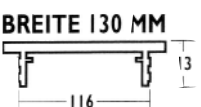

Stangen 3000mm,

BREITE 60 MM

309-03173790
309-03173810
309-03173820
309-03174790

Außenbreite 60cm, Ausschnittbreite 46mm Preis/Stange

silber eloxiert	10	24,50	20,42
gold eloxiert	10	25,90	21,58
bronze eloxiert	10	27,70	23,08
weiß beschichtet	10	33,90	28,25

BREITE 80 MM

309-03171930
309-03171950
309-03171960
309-03174810

Außenbreite 80cm, Ausschnittbreite 66mm Preis/Stange

silber eloxiert	10	30,10	25,08
gold eloxiert	10	31,70	26,42
bronze eloxiert	10	34,30	28,58
weiß beschichtet	10	43,40	36,17

BREITE 100 MM

309-03172130
309-03172150
309-03172160
309-03174830

Außenbreite 100cm, Ausschnittbreite 86mm Preis/Stange

silber eloxiert	10	30,10	28,83
gold eloxiert	10	31,70	30,67
bronze eloxiert	10	34,30	32,75
weiß beschichtet	10	43,40	43,33

BREITE 130 MM

309-03172330
309-03172350
309-03172360
309-03174850

Außenbreite 130cm, Ausschnittbreite 116mm Preis/Stange

silber eloxiert	10	42,70	35,58
gold eloxiert	10	44,90	37,42
bronze eloxiert	10	49,40	41,17
weiß beschichtet	10	65,-	54,17