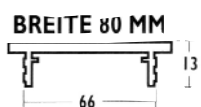

BREITE 150 MM

309-03173910
309-03173930
309-03173940
309-03174870
309-03179710

Außenbreite 150cm, Ausschnittbreite 136mm Preis/Stange

silber eloxiert	10	34,90	29,08
gold eloxiert	10	37,60	31,33
bronze eloxiert	10	39,70	33,08
weiß beschichtet	10	39,70	33,08
silberfärbig beschichtet RAL 9006	10	48,-	40,-

Stangen 3000mm,

BREITE 60 MM

309-03173790
309-03173810
309-03173820
309-03174790

Außenbreite 60cm, Ausschnittbreite 46mm Preis/Stange

silber eloxiert	10	24,50	20,42
gold eloxiert	10	25,90	21,58
bronze eloxiert	10	27,70	23,08
weiß beschichtet	10	33,90	28,25

BREITE 80 MM

309-03171930
309-03171950
309-03171960
309-03174810

Außenbreite 80cm, Ausschnittbreite 66mm Preis/Stange

silber eloxiert	10	30,10	25,08
gold eloxiert	10	31,70	26,42
bronze eloxiert	10	34,30	28,58
weiß beschichtet	10	43,40	36,17

BREITE 100 MM

309-03172130
309-03172150
309-03172160
309-03174830

Außenbreite 100cm, Ausschnittbreite 86mm Preis/Stange

silber eloxiert	10	30,10	28,83
gold eloxiert	10	31,70	30,67
bronze eloxiert	10	34,30	32,75
weiß beschichtet	10	43,40	43,33