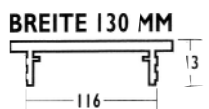

Stangen 2000mm

Außenbreite 60cm, Ausschnittbreite 46mm Preis/Stange

silber eloxiert	10	16,50	13,75
gold eloxiert	10	17,40	14,50
bronze eloxiert	10	18,60	15,50
weiß beschichtet	10	18,60	15,50
silberfärbig beschichtet RAL 9006	10	22,30	18,58

BREITE 80 MM

309-03170020
309-03170040
309-03170050
309-03174100
309-03179630

Außenbreite 80cm, Ausschnittbreite 66mm Preis/Stange

silber eloxiert	10	20,20	16,83
gold eloxiert	10	21,20	17,67
bronze eloxiert	10	22,90	19,08
weiß beschichtet	10	22,90	19,08
silberfärbig beschichtet RAL 9006	10	27,40	22,83

BREITE 100 MM

309-03170220
309-03170240
309-03170250
309-03174120
309-03179640

Außenbreite 100cm, Ausschnittbreite 86mm Preis/Stange

silber eloxiert	10	23,20	19,33
gold eloxiert	10	24,70	20,58
bronze eloxiert	10	26,20	21,83
weiß beschichtet	10	26,20	21,83
silberfärbig beschichtet RAL 9006	10	31,40	26,17

BREITE 130 MM

309-03170420
309-03170440
309-03170450
309-03174140
309-03179650

Außenbreite 130cm, Ausschnittbreite 116mm Preis/Stange

silber eloxiert	10	28,50	23,75
gold eloxiert	10	29,90	24,92
bronze eloxiert	10	32,90	27,42
weiß beschichtet	10	32,90	27,42
silberfärbig beschichtet RAL 9006	10	39,50	32,92