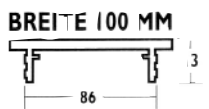

## Stangen 2000mm

Außenbreite 60cm, Ausschnittbreite 46mm Preis/Stange

silber eloxiert	10	16,50	13,75
gold eloxiert	10	17,40	14,50
bronze eloxiert	10	18,60	15,50
weiß beschichtet	10	18,60	15,50
silberfärbig beschichtet RAL 9006	10	22,30	18,58

**BREITE 80 MM**

309-03170020
309-03170040
309-03170050
309-03174100
309-03179630

Außenbreite 80cm, Ausschnittbreite 66mm Preis/Stange

silber eloxiert	10	20,20	16,83
gold eloxiert	10	21,20	17,67
bronze eloxiert	10	22,90	19,08
weiß beschichtet	10	22,90	19,08
silberfärbig beschichtet RAL 9006	10	27,40	22,83