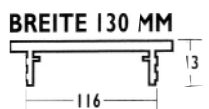

## Stangen 2000mm

Außenbreite 60cm, Ausschnittbreite 46mm Preis/Stange

silber eloxiert	10	16,50	13,75
gold eloxiert	10	17,40	14,50
bronze eloxiert	10	18,60	15,50
weiß beschichtet	10	18,60	15,50
silberfärbig beschichtet RAL 9006	10	22,30	18,58

**BREITE 80 MM**

309-03170020
309-03170040
309-03170050
309-03174100
309-03179630

Außenbreite 80cm, Ausschnittbreite 66mm Preis/Stange

silber eloxiert	10	20,20	16,83
gold eloxiert	10	21,20	17,67
bronze eloxiert	10	22,90	19,08
weiß beschichtet	10	22,90	19,08
silberfärbig beschichtet RAL 9006	10	27,40	22,83

**BREITE 100 MM**

309-03170220
309-03170240
309-03170250
309-03174120
309-03179640

Außenbreite 100cm, Ausschnittbreite 86mm Preis/Stange

silber eloxiert	10	23,20	19,33
gold eloxiert	10	24,70	20,58
bronze eloxiert	10	26,20	21,83
weiß beschichtet	10	26,20	21,83
silberfärbig beschichtet RAL 9006	10	31,40	26,17