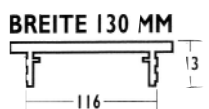

## Stangen 3000mm, auf Bestellung

Außenbreite 60cm, Ausschnittbreite 46mm Preis/Stange

silber eloxiert	10	24,50	20,42
gold eloxiert	10	25,90	21,58
bronze eloxiert	10	27,70	23,08
weiß beschichtet	10	33,90	28,25

**BREITE 80 MM**

309-03170100
309-03170120
309-03170130
309-03174110

Außenbreite 80cm, Ausschnittbreite 66mm Preis/Stange

silber eloxiert	10	30,10	25,08
gold eloxiert	10	31,70	26,42
bronze eloxiert	10	34,30	28,58
weiß beschichtet	10	43,40	36,17

**BREITE 100 MM**

309-03170300
309-03170320
309-03170330
309-03174130

Außenbreite 100cm, Ausschnittbreite 86mm Preis/Stange

silber eloxiert	10	34,60	28,83
gold eloxiert	10	36,80	30,67
bronze eloxiert	10	39,30	32,75
weiß beschichtet	10	52,-	43,33

**BREITE 130 MM**

309-03170500
309-03170520
309-03170530
309-03174150

Außenbreite 130cm, Ausschnittbreite 116mm Preis/Stange

silber eloxiert	10	42,70	35,58
gold eloxiert	10	44,90	37,42
bronze eloxiert	10	49,40	41,17
weiß beschichtet	10	65,-	54,17