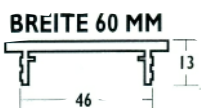

**BREITE 100 MM**

309-03170220
309-03170240
309-03170250
309-03174120
309-03179640

Außenbreite 100cm, Ausschnittbreite 86mm Preis/Stange

silber eloxiert	10	23,20	19,33
gold eloxiert	10	24,70	20,58
bronze eloxiert	10	26,20	21,83
weiß beschichtet	10	26,20	21,83
silberfärbig beschichtet RAL 9006	10	31,40	26,17

**BREITE 130 MM**

309-03170420
309-03170440
309-03170450
309-03174140
309-03179650

Außenbreite 130cm, Ausschnittbreite 116mm Preis/Stange

silber eloxiert	10	28,50	23,75
gold eloxiert	10	29,90	24,92
bronze eloxiert	10	32,90	27,42
weiß beschichtet	10	32,90	27,42
silberfärbig beschichtet RAL 9006	10	39,50	32,92

**BREITE 150 MM**

309-03170620
309-03170640
309-03170650
309-03174160
309-03179660

Außenbreite 150cm, Ausschnittbreite 136mm Preis/Stange

silber eloxiert	10	34,90	29,08
gold eloxiert	10	37,60	31,33
bronze eloxiert	10	39,70	33,08
weiß beschichtet	10	39,70	33,08
silberfärbig beschichtet RAL 9006	10	48,-	40,-