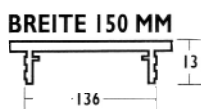

**BREITE 80 MM**

309-03170020
309-03170040
309-03170050
309-03174100
309-03179630

Außenbreite 80cm, Ausschnittbreite 66mm Preis/Stange

silber eloxiert	10	20,20	16,83
gold eloxiert	10	21,20	17,67
bronze eloxiert	10	22,90	19,08
weiß beschichtet	10	22,90	19,08
silberfärbig beschichtet RAL 9006	10	27,40	22,83

**BREITE 100 MM**

309-03170220
309-03170240
309-03170250
309-03174120
309-03179640

Außenbreite 100cm, Ausschnittbreite 86mm Preis/Stange

silber eloxiert	10	23,20	19,33
gold eloxiert	10	24,70	20,58
bronze eloxiert	10	26,20	21,83
weiß beschichtet	10	26,20	21,83
silberfärbig beschichtet RAL 9006	10	31,40	26,17

**BREITE 130 MM**

309-03170420
309-03170440
309-03170450
309-03174140
309-03179650

Außenbreite 130cm, Ausschnittbreite 116mm Preis/Stange

silber eloxiert	10	28,50	23,75
gold eloxiert	10	29,90	24,92
bronze eloxiert	10	32,90	27,42
weiß beschichtet	10	32,90	27,42
silberfärbig beschichtet RAL 9006	10	39,50	32,92