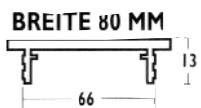

## Stangen 2000mm

Außenbreite 60cm, Ausschnittbreite 46mm Preis/Stange

silber eloxiert	10	16,50	13,75
gold eloxiert	10	17,40	14,50
bronze eloxiert	10	18,60	15,50
weiß beschichtet	10	18,60	15,50
silberfärbig beschichtet RAL 9006	10	22,30	18,58

**BREITE 80 MM**

309-03170020
309-03170040
309-03170050
309-03174100
309-03179630

Außenbreite 80cm, Ausschnittbreite 66mm Preis/Stange

silber eloxiert	10	20,20	16,83
gold eloxiert	10	21,20	17,67
bronze eloxiert	10	22,90	19,08
weiß beschichtet	10	22,90	19,08
silberfärbig beschichtet RAL 9006	10	27,40	22,83