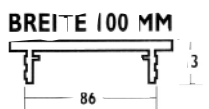

## Stangen 3000mm, auf Bestellung

Außenbreite 60cm, Ausschnittbreite 46mm Preis/Stange

silber eloxiert	10	24,50	20,42
gold eloxiert	10	25,90	21,58
bronze eloxiert	10	27,70	23,08
weiß beschichtet	10	33,90	28,25

**BREITE 80 MM**

309-03170100
309-03170120
309-03170130
309-03174110

Außenbreite 80cm, Ausschnittbreite 66mm Preis/Stange

silber eloxiert	10	30,10	25,08
gold eloxiert	10	31,70	26,42
bronze eloxiert	10	34,30	28,58
weiß beschichtet	10	43,40	36,17