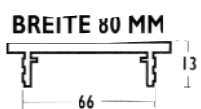

**BREITE 130 MM**

309-03170420
309-03170440
309-03170450
309-03174140
309-03179650

Außenbreite 130cm, Ausschnittbreite 116mm Preis/Stange

silber eloxiert	10	28,50	23,75
gold eloxiert	10	29,90	24,92
bronze eloxiert	10	32,90	27,42
weiß beschichtet	10	32,90	27,42
silberfärbig beschichtet RAL 9006	10	39,50	32,92

**BREITE 150 MM**

309-03170620
309-03170640
309-03170650
309-03174160
309-03179660

Außenbreite 150cm, Ausschnittbreite 136mm Preis/Stange

silber eloxiert	10	34,90	29,08
gold eloxiert	10	37,60	31,33
bronze eloxiert	10	39,70	33,08
weiß beschichtet	10	39,70	33,08
silberfärbig beschichtet RAL 9006	10	48,-	40,-

## Stangen 3000mm, auf Bestellung

Außenbreite 60cm, Ausschnittbreite 46mm Preis/Stange

silber eloxiert	10	24,50	20,42
gold eloxiert	10	25,90	21,58
bronze eloxiert	10	27,70	23,08
weiß beschichtet	10	33,90	28,25