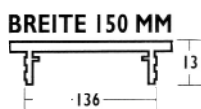

**BREITE 80 MM**

309-03170100
309-03170120
309-03170130
309-03174110

Außenbreite 80cm, Ausschnittbreite 66mm Preis/Stange

silber eloxiert	10	30,10	25,08
gold eloxiert	10	31,70	26,42
bronze eloxiert	10	34,30	28,58
weiß beschichtet	10	43,40	36,17

**BREITE 100 MM**

309-03170300
309-03170320
309-03170330
309-03174130

Außenbreite 100cm, Ausschnittbreite 86mm Preis/Stange

silber eloxiert	10	34,60	28,83
gold eloxiert	10	36,80	30,67
bronze eloxiert	10	39,30	32,75
weiß beschichtet	10	52,-	43,33

**BREITE 130 MM**

309-03170500
309-03170520
309-03170530
309-03174150

Außenbreite 130cm, Ausschnittbreite 116mm Preis/Stange

silber eloxiert	10	42,70	35,58
gold eloxiert	10	44,90	37,42
bronze eloxiert	10	49,40	41,17
weiß beschichtet	10	65,-	54,17