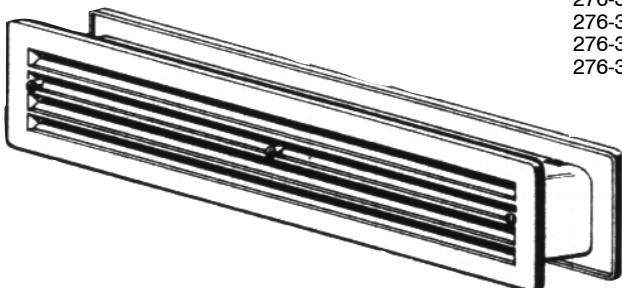

Lüftungsgitter für Badezimmer, Kunststoff

Außenmaß 454x90mm, Ausschnittmaß 417x77mm,
Luftdurchlaß 180cm³

276-33145	weiß	10	3,60	3,-
276-33148	braun	10	3,60	3,-
276-33146	limba	10	3,60	3,-
276-33144	grau	10	3,60	3,-
276-33147	mahagoni	10	3,60	3,-