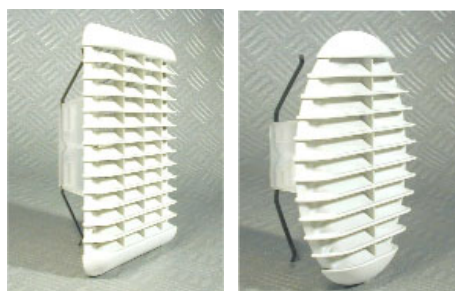

## Lüftungsgitter

mit Mückennetz und Clip  
Farbe weiß

|           |                            |   |       |       |
|-----------|----------------------------|---|-------|-------|
| 276-34204 | 140x140mm, für RohrØ 100mm | 1 | 8,80  | 7,33  |
| 276-34205 | 165x165mm, für RohrØ 125mm | 1 | 12,10 | 10,08 |

## Lüftungsgitter

verschließbar, Farbe weiß

|           |                     |  |       |      |
|-----------|---------------------|--|-------|------|
| 276-34525 | für RohrØ 100-155mm |  | 10,30 | 8,58 |
|-----------|---------------------|--|-------|------|

## Lüftungsgitter

mit Klemmfedern, Farbe hellgrau

|           |  |  |      |      |
|-----------|--|--|------|------|
| 276-34207 | rund<br>Ø 166mm, für RohrØ 80-125mm    |  | 7,-  | 5,83 |
| 276-34208 | Ø 190mm, für RohrØ 125-160mm           |  | 8,20 | 6,83 |
| 276-34212 | eckig<br>160x160mm, für RohrØ 80-125mm |  | 8,40 | 7,-  |