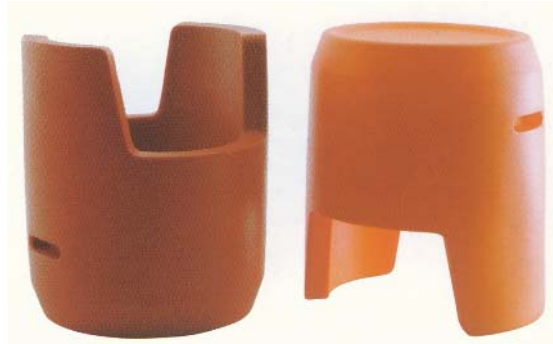

Ohne Leuchtmittel
Energiesparlampe empfohlen

Ausführung: für innen oder außen

Preise in Euro inkl. 20% MwSt

innen 252,00

außen 310,00

Lieferzeit ca 5-6 Wochen
Einzelstücke lagernd

DESIGNMÖBEL

Art.Nr. 8004
DODO von Casamania
Hocker, Beistelltisch