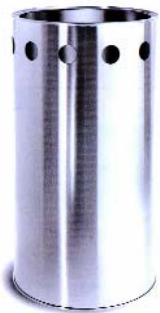

Art.Nr. 7077
Schirmständer
Design: stotz-design
Material: Edelstahl mit Kunststoffeinsatz

Maße: H:500mm, D:250mm

Preise in Euro inkl. 20% MwSt

100,00

Lieferzeit: lagernd oder ca. 4 Wochen

Art.Nr. 7148
Schirmständer