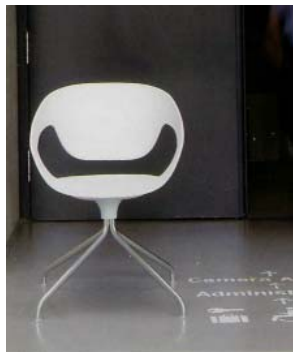

DESIGNMÖBEL

Art.Nr. 8008
VAD von Casamania
Sessel, stapelbar

Design: Nichetto

Material: Polypropylen, Metall

Maße: B: 629mm, T: 625mm, H: 777mm

Farben:
weiß, braun, schwarz, rot, orange
Metall verchromt

Preise in Euro inkl. 20% MwSt

	starr	drehbar
chrom	201,00	294,00

Lieferzeit ca 5-6 Wochen