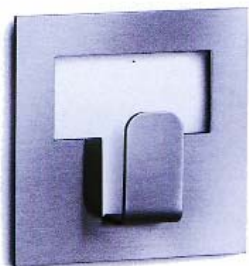

Art.Nr. 7145
Wandhaken
Design: stotz-design
Material: Edelstahl

Maße: H:60mm, B:60mm
selbstklebend

Preise in Euro inkl. 20% MwSt

matt	8,00

Lieferzeit: lagernd oder ca. 4 Wochen