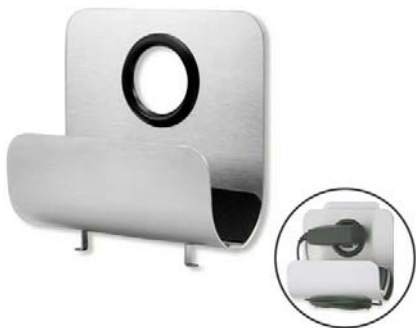

Art.Nr. 7180
Handy-Ladestation
Design: Susanne Augenstein
Material: Edelstahl/Gummi

Maße: H:130mm, B:130mm, T:35mm
selbstklebend

Preise in Euro inkl. 20% MwSt

20,00

Lieferzeit: lagernd oder ca. 4 Wochen