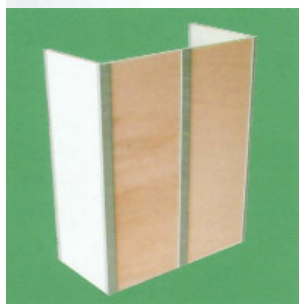

selbstklemmende Profile

Art. Nr.	Bezeichnung	VE	incl.	Preis exkl. MWSt.
----------	-------------	----	-------	----------------------

für Materialstärken 6, 8 und 19mm

Um die Montage zu Vereinfachen sind die Profile leicht klemmend gestaltet.
Dadurch besonders gut für den Messebau geeignet, wo rasches montieren und demontieren gefragt ist.

409-913404
409-913410
409-913438

U-Profil

ideal für den Möbelbau. Zum Schutz, Einfassung und Verschönerung von Holz- oder Glaskanten.

Aluminium silber eloxiert Stangenlänge 2000mm	Preis/Stange	
für 6mm Materialstärke	3,80	3,17
für 8mm Materialstärke	4,10	3,42
für 19mm Materialstärke	10,80	9,-

409-913402
409-913436

Winkel-Profil

der passende Winkel ermöglicht leichte und saubere Montage und Abdeckung der Schnittkante. Durch ungleiche Schenkel werden 2 Plattenstärken abgedeckt.

Aluminium silber eloxiert Stangenlänge 2000mm	Preis/Stange	
für 6 + 8mm Materialstärke	2,30	1,92
für 19 + 21mm Materialstärke	7,10	5,92

409-913408
409-913414
409-913440

Eckverbinder-Profil

Damit lassen sich auf einfachste Art und Weise bedarfsgerechte Möbel und Körpern produzieren.

Aluminium silber eloxiert Stangenlänge 2000mm	Preis/Stange	
für 6mm Materialstärke	6,60	5,50
für 8mm Materialstärke	6,90	5,75
für 19mm Materialstärke	18,20	15,17