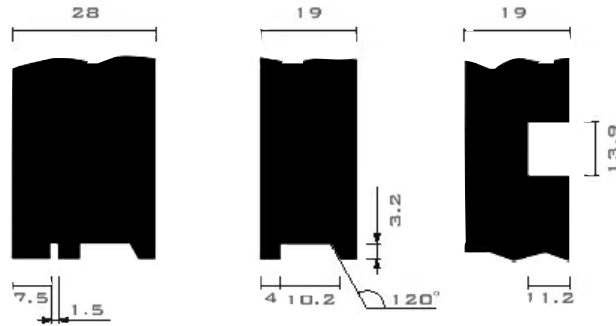

Panel-Wand Trägersystem

Art. Nr.	Bezeichnung	VE	incl.	Preis exkl. MWSt.
----------	-------------	----	-------	----------------------

Einhänge- und Abschluß-Profile

Aluminium silber eloxiert
Stangenlänge 3000mm

Preis/Stange

408-SASW04
408-SASW05

oberes Abschlußprofil
oberes Einhängeprofil

32,60 27,17
29,70 24,75

408-SASW03

Einhängeprofil zum Einfräsen
für leichte Belastungen

22,60 18,83

408-SASW03