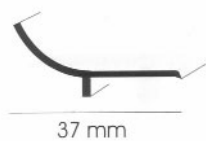

Höhe H 11mm

Stangenlänge 2700mm, Preis/Stange

318-30142710	silber eloxiert	10	14,-	11,67
318-30142730	gold eloxiert	10	15,-	12,50
318-30142740	bronze eloxiert	10	16,-	13,33
318-30142750	sandfarben	10	15,-	12,50

Höhe H 13mm

Stangenlänge 2700mm, Preis/Stange

318-30143710	silber eloxiert	10	15,50	12,92
318-30143730	gold eloxiert	10	17,10	14,25
318-30143740	bronze eloxiert	10	18,90	15,75
318-30143750	sandfarben	10	17,10	14,25

Höhe H 15mm

Stangenlänge 2700mm, Preis/Stange

318-30144710	silber eloxiert	10	15,50	12,92
318-30144730	gold eloxiert	10	17,10	14,25
318-30144740	bronze eloxiert	10	18,90	15,75
318-30144750	sandfarben	10	17,10	14,25

Parkettabschlußprofil

Stangenlänge 2700mm,

Preis/Stange

318-65897	silber eloxiert	10	17,90	14,92
318-65907	gold eloxiert	10	19,40	16,17
318-65917	bronze eloxiert	10	21,80	18,17
318-79242	sandfarben	10	19,40	16,17