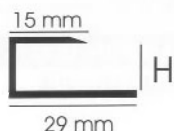

Parkettabschlußprofil

Art. Nr.	Bezeichnung	VE	incl.	Preis exkl. MWSt.
----------	-------------	----	-------	----------------------

Parkettabschlußleiste

Höhe H 7mm

Stangenlänge 2700mm, Preis/Stange

318-30140710	silber eloxiert	10	14,-	11,67
318-30140730	gold eloxiert	10	15,-	12,50
318-30140740	bronze eloxiert	10	16,-	13,33
318-30140750	sandfarben	10	15,-	12,50

Höhe H 9mm

Stangenlänge 2700mm, Preis/Stange

318-30141710	silber eloxiert	10	14,-	11,67
318-30141730	gold eloxiert	10	15,-	12,50
318-30141740	bronze eloxiert	10	16,-	13,33
318-30141750	sandfarben	10	15,-	12,50

Höhe H 11mm

Stangenlänge 2700mm, Preis/Stange

318-30142710	silber eloxiert	10	14,-	11,67
318-30142730	gold eloxiert	10	15,-	12,50
318-30142740	bronze eloxiert	10	16,-	13,33
318-30142750	sandfarben	10	15,-	12,50

Höhe H 13mm

Stangenlänge 2700mm, Preis/Stange

318-30143710	silber eloxiert	10	15,50	12,92
318-30143730	gold eloxiert	10	17,10	14,25
318-30143740	bronze eloxiert	10	18,90	15,75
318-30143750	sandfarben	10	17,10	14,25