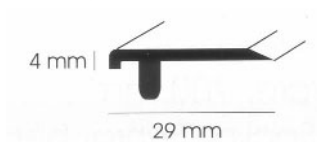

Parkettabschlußprofil