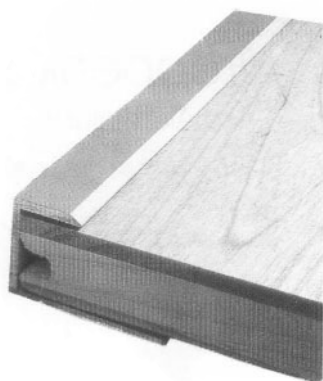

Parkettabschlußprofil

Art. Nr.	Bezeichnung	VE	incl.	Preis exkl. MWSt.
----------	-------------	----	-------	----------------------

Parkettabschlußleiste

Höhe H 7mm

Stangenlänge 2700mm, Preis/Stange

318-30140710	silber eloxiert	10	14,-	11,67
318-30140730	gold eloxiert	10	15,-	12,50
318-30140740	bronze eloxiert	10	16,-	13,33
318-30140750	sandfarben	10	15,-	12,50

Höhe H 9mm

Stangenlänge 2700mm, Preis/Stange

318-30141710	silber eloxiert	10	14,-	11,67
318-30141730	gold eloxiert	10	15,-	12,50
318-30141740	bronze eloxiert	10	16,-	13,33
318-30141750	sandfarben	10	15,-	12,50

Höhe H 11mm

Stangenlänge 2700mm, Preis/Stange

318-30142710	silber eloxiert	10	14,-	11,67
318-30142730	gold eloxiert	10	15,-	12,50
318-30142740	bronze eloxiert	10	16,-	13,33
318-30142750	sandfarben	10	15,-	12,50