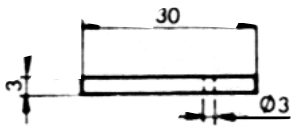

## Schlagleiste zum Anschrauben

30x3mm, Stangenlänge 3500mm

Preis/Stange, Abgaben in ganzen und ½ Stangen

418-1401039W	weiß	20	4,10	3,42
418-1401039B	braun	20	4,10	3,42
418-1401039HB	hellbraun	20	4,10	3,42

## Schlagleiste selbstklebend mit weicher Lippe

30x3mm, Stangenlänge 3500mm

Preis/Stange, Abgaben in ganzen und ½ Stangen

418-1431285W	weiß	20	3,70	3,08
418-1431285B	braun	20	3,70	3,08
418-1431285HB	hellbraun	20	3,70	3,08