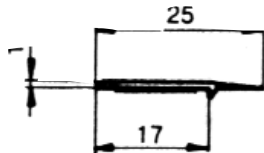

## Schlagleiste zum Anschrauben

30x3mm, Stangenlänge 3500mm

Preis/Stange, Abgaben in ganzen und ½ Stangen

418-1401039W	weiß	20	4,10	3,42
418-1401039B	braun	20	4,10	3,42
418-1401039HB	hellbraun	20	4,10	3,42

## Schlagleiste selbstklebend mit weicher Lippe

30x3mm, Stangenlänge 3500mm

Preis/Stange, Abgaben in ganzen und ½ Stangen

418-1431285W	weiß	20	3,70	3,08
418-1431285B	braun	20	3,70	3,08
418-1431285HB	hellbraun	20	3,70	3,08