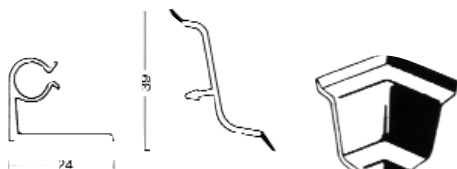

## Schlagleiste zum Anschrauben

30x3mm, Stangenlänge 3500mm

Preis/Stange, Abgaben in ganzen und ½ Stangen

418-1401039W	weiß	20	4,10	3,42
418-1401039B	braun	20	4,10	3,42
418-1401039HB	hellbraun	20	4,10	3,42

## Schlagleiste selbstklebend mit weicher Lippe

30x3mm, Stangenlänge 3500mm

Preis/Stange, Abgaben in ganzen und ½ Stangen

418-1431285W	weiß	20	3,70	3,08
418-1431285B	braun	20	3,70	3,08
418-1431285HB	hellbraun	20	3,70	3,08

## Wandanschlußprofil - Wischleiste

mit Grundprofil zum Aufstecken

Stangenlänge 5000mm

Preis/Stange, Abgaben in ganzen und ½ Stangen

427-214994	Kunststoff weiß	10	33,00	27,50
427-211657	Alu silber matt	10	36,00	30,00