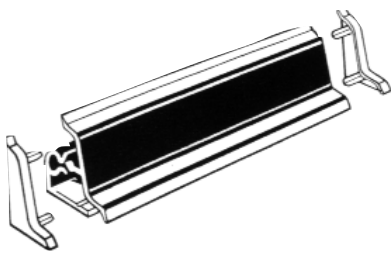

## Schlagleiste zum Anschrauben

30x3mm, Stangenlänge 3500mm

Preis/Stange, Abgaben in ganzen und ½ Stangen

418-1401039W	weiß	20	4,10	3,42
418-1401039B	braun	20	4,10	3,42
418-1401039HB	hellbraun	20	4,10	3,42

## Schlagleiste selbstklebend mit weicher Lippe

30x3mm, Stangenlänge 3500mm

Preis/Stange, Abgaben in ganzen und ½ Stangen

418-1431285W	weiß	20	3,70	3,08
418-1431285B	braun	20	3,70	3,08
418-1431285HB	hellbraun	20	3,70	3,08

## Wandanschlußprofil - Wischleiste

mit Grundprofil zum Aufstecken

Stangenlänge 5000mm

Preis/Stange, Abgaben in ganzen und ½ Stangen

427-214994	Kunststoff weiß	10	33,00	27,50
427-211657	Alu silber matt	10	36,00	30,00