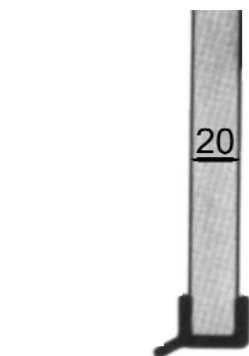

## Schlagleiste selbstklebend mit weicher Lippe

30x3mm, Stangenlänge 3500mm

Preis/Stange, Abgaben in ganzen und ½ Stangen

418-1431285W	weiß	20	3,70	3,08
418-1431285B	braun	20	3,70	3,08
418-1431285HB	hellbraun	20	3,70	3,08

## Wandanschlußprofil - Wischleiste

mit Grundprofil zum Aufstecken

Stangenlänge 5000mm

Preis/Stange, Abgaben in ganzen und ½ Stangen

427-214994	Kunststoff weiß	10	33,00	27,50
427-211657	Alu silber matt	10	36,00	30,00

## Zubehörteile

Kunststoff weiß

427-1169428	Endkappe rechts	100	-,40	-,33
427-1169528	Endkappe links	100	-,40	-,33
427-1169328	Außeneck	100	1,20	1,-
427-1169228	Inneneck	100	1,20	1,-

Kunststoff grau

427-1169436	Endkappe rechts	100	-,40	-,33
427-1169536	Endkappe links	100	-,40	-,33
427-1169336	Außeneck	100	1,20	1,-
427-1169236	Inneneck	100	1,20	1,-