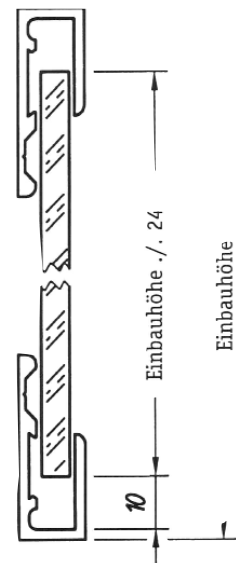

Spiegelprofil und Zubehör

Art. Nr.	Bezeichnung	VE	incl.	Preis exkl. MWSt.
----------	-------------	----	-------	----------------------

407-1090
407-1091

Spiegelprofil

20x6,4x9mm

Stangenlänge 6000mm

Preis/m, Zuschnitt +30%

zugblank
silber eloxiert

1	2,80	2,33
1	5,60	4,67

Spiegelprofil

23x13x10mm

Stangenlänge 5000mm
silber eloxiert

Preis/m, Zuschnitt +30%

1	8,60	7,17
---	------	------

Endstücke

Kunststoff silberfärbig

LINKS
RECHTS

20	1,70	1,42
20	1,70	1,42

35x13x20mm

Stangenlänge 5000mm
silber eloxiert

Preis/m, Zuschnitt +30%

1	11,20	9,33
---	-------	------

Endstücke

Kunststoff silberfärbig

LINKS
RECHTS

20	1,70	1,42
20	1,70	1,42

405-630010

405-630012315
405-630013315

405-630020

405-630022315
405-630023315

Andere Eloxalfarben auf Anfrage
Preise per Meter in der Stange;Zuschnitt auf Ihr genaues Wunschmaß +30%