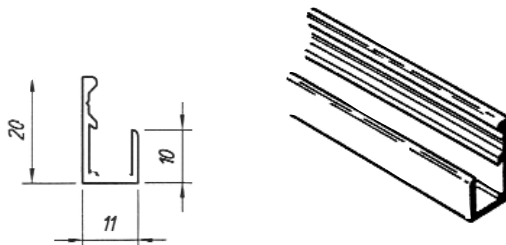

zugblank
silber eloxiert

1	2,80	2,33
1	5,60	4,67

Spiegelprofil

23x13x10mm

Stangenlänge 5000mm
silber eloxiert

Preis/m, Zuschnitt +30%

1	8,60	7,17
---	------	------

Endstücke

Kunststoff silberfärbig

LINKS
RECHTS

20	1,70	1,42
20	1,70	1,42

35x13x20mm

Stangenlänge 5000mm
silber eloxiert

Preis/m, Zuschnitt +30%

1	11,20	9,33
---	-------	------

Endstücke

Kunststoff silberfärbig

LINKS
RECHTS

20	1,70	1,42
20	1,70	1,42

405-630010

405-630012315
405-630013315

405-630020

405-630022315
405-630023315

Andere Eloxalfarben auf Anfrage
Preise per Meter in der Stange;Zuschnitt auf Ihr genaues Wunschmaß +30%