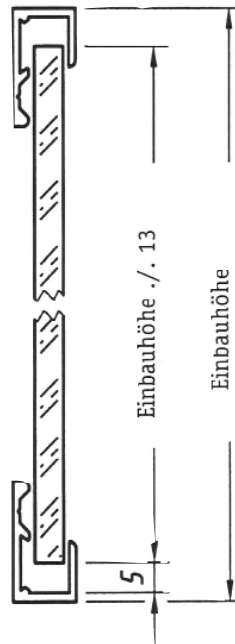

Spiegelprofil und Zubehör

Art. Nr.	Bezeichnung	VE	incl.	Preis exkl. MWSt.
----------	-------------	----	-------	----------------------

407-1090
407-1091

Spiegelprofil

20x6,4x9mm

Stangenlänge 6000mm

Preis/m, Zuschnitt +30%

zugblank
silber eloxiert

1	2,80	2,33
1	5,60	4,67

Spiegelprofil

23x13x10mm

Stangenlänge 5000mm
silber eloxiert

Preis/m, Zuschnitt +30%

1	8,60	7,17
---	------	------

Endstücke

Kunststoff silberfärbig

LINKS
RECHTS

20	1,70	1,42
20	1,70	1,42

35x13x20mm

Stangenlänge 5000mm
silber eloxiert

Preis/m, Zuschnitt +30%

1	11,20	9,33
---	-------	------

Endstücke

Kunststoff silberfärbig

LINKS
RECHTS

20	1,70	1,42
20	1,70	1,42

405-630010

405-630012315
405-630013315

405-630020

405-630022315
405-630023315

Andere Eloxalfarben auf Anfrage
Preise per Meter in der Stange;Zuschnitt auf Ihr genaues Wunschmaß +30%