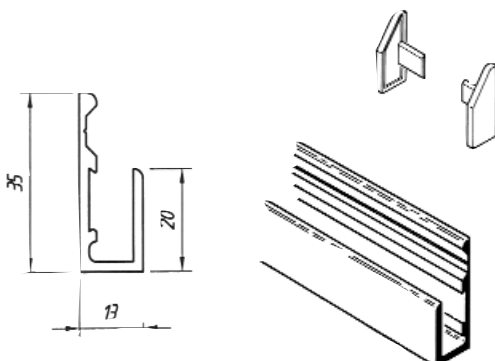

zugblank
silber eloxiert

1	2,80	2,33
1	5,60	4,67

Spiegelprofil

23x13x10mm

Stangenlänge 5000mm
silber eloxiert

Preis/m, Zuschnitt +30%

1	8,60	7,17
---	------	------

Endstücke

Kunststoff silberfärbig

LINKS
RECHTS

20	1,70	1,42
20	1,70	1,42

35x13x20mm

Stangenlänge 5000mm
silber eloxiert

Preis/m, Zuschnitt +30%

1	11,20	9,33
---	-------	------

Endstücke

Kunststoff silberfärbig

LINKS
RECHTS

20	1,70	1,42
20	1,70	1,42

405-630010

405-630012315
405-630013315

405-630020

405-630022315
405-630023315

Andere Eloxalfarben auf Anfrage
Preise per Meter in der Stange;Zuschnitt auf Ihr genaues Wunschmaß +30%