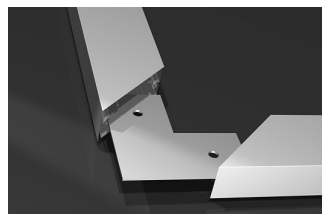

Sockelrahmenprofil, Stecksystem

Art. Nr.	Bezeichnung	VE	incl.	Preis exkl. MWSt.
----------	-------------	----	-------	----------------------

Sockelrahmenprofil 60x30mm

Aluminium silber eloxiert
Stangenlänge 2500mm

408-SASKS2

Stegprofil

25,70

21,42

408-SASE002
408-SASE002B
408-SASKS111

Eckverbinder 90° + 2 Schrauben
Eckverbinder 135° + 2 Schrauben
Spezialschraube mit GewindeM8
zur Befestigung von Möbelfüßen

1,50

1,25