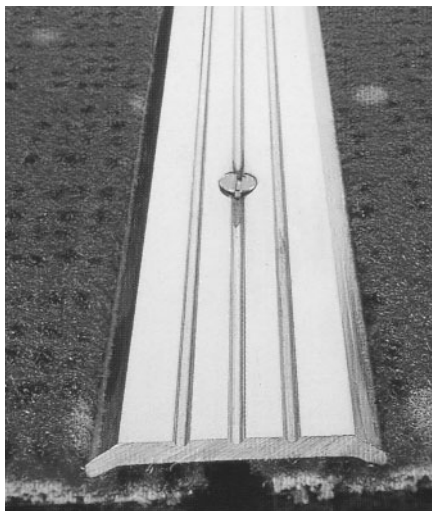

### 30mm selbstklebend, ungelocht

Stangenlänge 2700mm, Preis/Stange

318-79097	silber eloxiert	10	15,-	12,50
318-79107	gold eloxiert	10	16,10	13,42
318-79118	bronze eloxiert	10	17,60	14,67
318-79147	sandfarben	10	16,10	13,42

### Fixlänge 90cm

mit Schrauben und Dübel

318-00230	silber eloxiert	10	6,40	5,33
318-00234	gold eloxiert	10	6,80	5,67
318-00238	bronze eloxiert	10	7,50	6,25
318-00254	sandfarben	10	6,80	5,67

## Teppichschiene MESSING MASSIV,

### Lieferzeit 6 Tage

gelocht, 1000mm

309-24061208	gerade	Breite 35mm	5	34,00	28,33
309-24061308	gerade glatt	Breite 30mm	5	27,30	22,75
309-24061408	gerade glatt	Breite 40mm	5	35,20	29,33
309-24061008	Winkel 20x25mm		5	27,30	22,75
309-24061108	Kröpfung 4x30mm		5	24,50	20,42