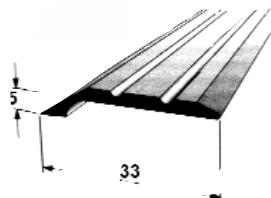

### 30mm selbstklebend, ungelocht

Stangenlänge 2700mm, Preis/Stange

318-79097	silber eloxiert	10	15,-	12,50
318-79107	gold eloxiert	10	16,10	13,42
318-79118	bronze eloxiert	10	17,60	14,67
318-79147	sandfarben	10	16,10	13,42

### Fixlänge 90cm

mit Schrauben und Dübel

318-00230	silber eloxiert	10	6,40	5,33
318-00234	gold eloxiert	10	6,80	5,67
318-00238	bronze eloxiert	10	7,50	6,25
318-00254	sandfarben	10	6,80	5,67

## Teppichschiene MESSING MASSIV,

### Lieferzeit 6 Tage

gelocht, 1000mm

309-24061208	gerade	Breite 35mm	5	34,00	28,33
309-24061308	gerade glatt	Breite 30mm	5	27,30	22,75
309-24061408	gerade glatt	Breite 40mm	5	35,20	29,33
309-24061008	Winkel 20x25mm		5	27,30	22,75
309-24061108	Kröpfung 4x30mm		5	24,50	20,42