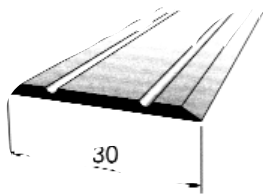

### 30mm selbstklebend, ungelocht

Stangenlänge 2700mm, Preis/Stange

318-79097	silber eloxiert	10	15,-	12,50
318-79107	gold eloxiert	10	16,10	13,42
318-79118	bronze eloxiert	10	17,60	14,67
318-79147	sandfarben	10	16,10	13,42

### Fixlänge 90cm

mit Schrauben und Dübel

318-00230	silber eloxiert	10	6,40	5,33
318-00234	gold eloxiert	10	6,80	5,67
318-00238	bronze eloxiert	10	7,50	6,25
318-00254	sandfarben	10	6,80	5,67

## Teppichschiene MESSING MASSIV,

### Lieferzeit 6 Tage

gelocht, 1000mm

309-24061208	gerade	Breite 35mm	5	34,00	28,33
309-24061308	gerade glatt	Breite 30mm	5	27,30	22,75
309-24061408	gerade glatt	Breite 40mm	5	35,20	29,33
309-24061008	Winkel 20x25mm		5	27,30	22,75
309-24061108	Kröpfung 4x30mm		5	24,50	20,42