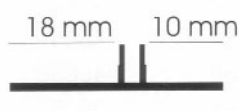

## für Niveauunterschiede 7-9mm

Stangenlänge 2700mm,

Preis/Stange

silber eloxiert	10	19,70	16,42
gold eloxiert	10	21,40	17,83
bronze eloxiert	10	23,50	19,58
sandfarben	10	21,40	17,83

43 mm

318-67077  
318-67087  
318-67097  
318-79220

## für Niveauunterschiede 10-12mm

Stangenlänge 2700mm,

Preis/Stange

silber eloxiert	10	20,40	17,-
gold eloxiert	10	22,10	18,42
bronze eloxiert	10	24,40	20,33
sandfarben	10	22,10	18,42

45 mm

318-67147  
318-67157  
318-67167  
318-79222

## für Niveauunterschiede 13-15mm

Stangenlänge 2700mm,

Preis/Stange

silber eloxiert	10	21,10	17,58
gold eloxiert	10	22,80	19,-
bronze eloxiert	10	25,-	20,83
sandfarben	10	22,80	19,-

36 mm

318-67287  
318-67297  
318-67307