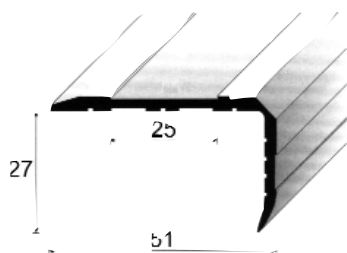

Preis/Stange

silber eloxiert	10	21,50	17,92
gold eloxiert	10	23,-	19,17
bronze eloxiert	10	25,20	21,-
sandfarben	10	23,-	19,17

318-67317
318-67327

Sockelprofil

Stangenlänge 2700mm,

Preis/Stange

für Parkettstärke 7-11mm	10	15,-	12,50
für Parkettstärke 12-15mm	10	16,80	14,-

Treppenschiene

51x27mm

Stangenlänge 2700m

Preis/m, Zuschnitt +30%

427-MK110S
427-MK110G
427-MK110B

silber eloxiert	10	10,30	8,58
gold eloxiert	10	10,90	9,08
bronze eloxiert	10	13,40	11,17

427-25B

Gleitschutzband 5m