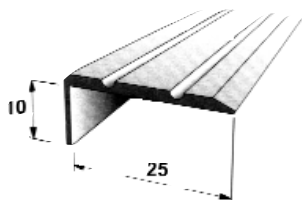

Treppenschienen

Art. Nr.	Bezeichnung	VE	incl.	Preis exkl. MWSt.
----------	-------------	----	-------	----------------------

Treppenschiene mit kurzem Winkel

25x10mm

Stangenlänge 2700mm,

Preis/Stange

318-30103710	silber eloxiert	10	10,90	9,08
318-30103730	gold eloxiert	10	12,70	10,58
318-30103740	bronze eloxiert	10	14,10	11,75
318-79230	sandfarben	10	12,70	10,58

25x10mm selbstklebend, ungelocht

Stangenlänge 2700mm,

Preis/Stange

318-30113710	silber eloxiert	10	13,50	11,25
318-30113730	gold eloxiert	10	13,50	11,25
318-30113740	bronze eloxiert	10	14,70	12,25
318-79228	sandfarben	10	13,50	11,25

Fixlänge 90cm

mit Schrauben und Dübel

318-30103918	silber eloxiert	10	6,20	5,17
318-30103938	gold eloxiert	10	6,90	5,75
318-30103948	bronze eloxiert	10	7,70	6,42
318-00336	sandfarben	10	6,90	5,75

Treppenschiene mit langem Winkel

25x20mm

Stangenlänge 2700mm,

Preis/Stange

318-30104710	silber eloxiert	10	11,40	9,50
318-30104730	gold eloxiert	10	13,60	11,33
318-30104740	bronze eloxiert	10	15,10	12,58
318-79234	sandfarben	10	13,60	11,33