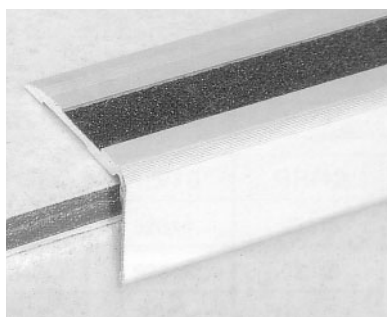

Art. Nr.	Bezeichnung	VE	incl.	Preis exkl. MWSt.
----------	-------------	----	-------	----------------------

Treppenschiene mit langem Winkel zum aufklipsen

318-66557
318-66567
318-66577
318-79224

Stangenlänge 2700mm,

Preis/Stange

silber eloxiert	10	21,50	17,92
gold eloxiert	10	23,-	19,17
bronze eloxiert	10	25,20	21,-
sandfarben	10	23,-	19,17

318-67317
318-67327

Sockelprofil

Stangenlänge 2700mm,

Preis/Stange

für Parkettstärke 7-11mm	10	15,-	12,50
für Parkettstärke 12-15mm	10	16,80	14,-

Treppenschiene

51x27mm

Stangenlänge 2700m

Preis/m, Zuschnitt +30%

427-MK110S
427-MK110G
427-MK110B

silber eloxiert	10	10,30	8,58
gold eloxiert	10	10,90	9,08
bronze eloxiert	10	13,40	11,17

427-25B

Gleitschutzband 5m