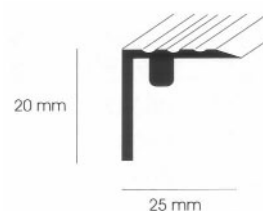

25x10mm selbstklebend, ungelocht

Stangenlänge 2700mm,

Preis/Stange

318-30114710	silber eloxiert	10	14,70	12,25
318-30114730	gold eloxiert	10	14,70	12,25
318-30114740	bronze eloxiert	10	15,80	13,17
318-79232	sandfarben	10	14,70	12,25

Fixlänge 90cm

mit Schrauben und Dübel

318-30104918	silber eloxiert	10	6,40	5,33
318-30104938	gold eloxiert	10	7,70	6,42
318-30104948	bronze eloxiert	10	8,-	6,67
318-00348	sandfarben	10	7,70	6,42

Treppenschienen

Art. Nr.	Bezeichnung	VE	incl.	Preis exkl. MWSt.
----------	-------------	----	-------	----------------------

Treppenschiene mit langem Winkel zum aufklipsen

318-66557
318-66567
318-66577
318-79224

Stangenlänge 2700mm,

Preis/Stange

silber eloxiert	10	21,50	17,92
gold eloxiert	10	23,-	19,17
bronze eloxiert	10	25,20	21,-
sandfarben	10	23,-	19,17

318-67317
318-67327

Sockelprofil

Stangenlänge 2700mm,

Preis/Stange

für Parkettstärke 7-11mm	10	15,-	12,50
für Parkettstärke 12-15mm	10	16,80	14,-