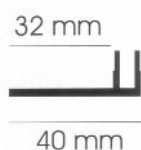

Fixlänge 90cm

mit Schrauben und Dübel

318-30104918	silber eloxiert	10	6,40	5,33
318-30104938	gold eloxiert	10	7,70	6,42
318-30104948	bronze eloxiert	10	8,-	6,67
318-00348	sandfarben	10	7,70	6,42

Treppenschienen

Art. Nr.	Bezeichnung	VE	incl.	Preis exkl. MWSt.
----------	-------------	----	-------	----------------------

Treppenschiene mit langem Winkel zum aufklipsen

318-66557
318-66567
318-66577
318-79224

Stangenlänge 2700mm,

Preis/Stange

silber eloxiert	10	21,50	17,92
gold eloxiert	10	23,-	19,17
bronze eloxiert	10	25,20	21,-
sandfarben	10	23,-	19,17

318-67317
318-67327

Sockelprofil

Stangenlänge 2700mm,

Preis/Stange

für Parkettstärke 7-11mm	10	15,-	12,50
für Parkettstärke 12-15mm	10	16,80	14,-