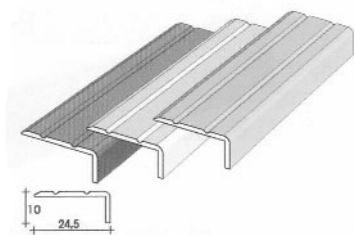

Treppenschienen

Art. Nr.	Bezeichnung	VE	incl.	Preis exkl. MWSt.
----------	-------------	----	-------	----------------------

Treppenschiene mit kurzem Winkel

25x10mm

Stangenlänge 2700mm,

Preis/Stange

318-30103710	silber eloxiert	10	10,90	9,08
318-30103730	gold eloxiert	10	12,70	10,58
318-30103740	bronze eloxiert	10	14,10	11,75
318-79230	sandfarben	10	12,70	10,58

25x10mm selbstklebend, ungelocht

Stangenlänge 2700mm,

Preis/Stange

318-30113710	silber eloxiert	10	13,50	11,25
318-30113730	gold eloxiert	10	13,50	11,25
318-30113740	bronze eloxiert	10	14,70	12,25
318-79228	sandfarben	10	13,50	11,25

Fixlänge 90cm

mit Schrauben und Dübel

318-30103918	silber eloxiert	10	6,20	5,17
318-30103938	gold eloxiert	10	6,90	5,75
318-30103948	bronze eloxiert	10	7,70	6,42
318-00336	sandfarben	10	6,90	5,75

Treppenschiene mit langem Winkel

25x20mm

Stangenlänge 2700mm,

Preis/Stange

318-30104710	silber eloxiert	10	11,40	9,50
318-30104730	gold eloxiert	10	13,60	11,33
318-30104740	bronze eloxiert	10	15,10	12,58
318-79234	sandfarben	10	13,60	11,33