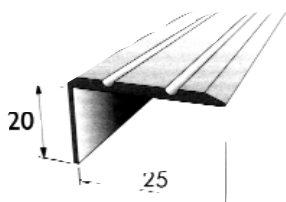

25x20mm

Stangenlänge 2700mm,

Preis/Stange

318-30104710	silber eloxiert	10	11,40	9,50
318-30104730	gold eloxiert	10	13,60	11,33
318-30104740	bronze eloxiert	10	15,10	12,58
318-79234	sandfarben	10	13,60	11,33

25x10mm selbstklebend, ungelocht

Stangenlänge 2700mm,

Preis/Stange

318-30114710	silber eloxiert	10	14,70	12,25
318-30114730	gold eloxiert	10	14,70	12,25
318-30114740	bronze eloxiert	10	15,80	13,17
318-79232	sandfarben	10	14,70	12,25

Fixlänge 90cm

mit Schrauben und Dübel

318-30104918	silber eloxiert	10	6,40	5,33
318-30104938	gold eloxiert	10	7,70	6,42
318-30104948	bronze eloxiert	10	8,-	6,67
318-00348	sandfarben	10	7,70	6,42

Treppenschienen