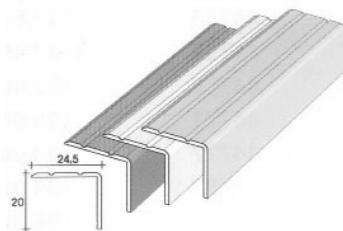

25x20mm

Stangenlänge 2700mm,

Preis/Stange

318-30104710	silber eloxiert	10	11,40	9,50
318-30104730	gold eloxiert	10	13,60	11,33
318-30104740	bronze eloxiert	10	15,10	12,58
318-79234	sandfarben	10	13,60	11,33

25x10mm selbstklebend, ungelocht

Stangenlänge 2700mm,

Preis/Stange

318-30114710	silber eloxiert	10	14,70	12,25
318-30114730	gold eloxiert	10	14,70	12,25
318-30114740	bronze eloxiert	10	15,80	13,17
318-79232	sandfarben	10	14,70	12,25

Fixlänge 90cm

mit Schrauben und Dübel

318-30104918	silber eloxiert	10	6,40	5,33
318-30104938	gold eloxiert	10	7,70	6,42
318-30104948	bronze eloxiert	10	8,-	6,67
318-00348	sandfarben	10	7,70	6,42

Treppenschienen

Art. Nr.	Bezeichnung	VE	incl.	Preis exkl. MWSt.
----------	-------------	----	-------	----------------------

Treppenschiene mit langem Winkel zum aufklipsen

318-66557
318-66567
318-66577
318-79224

Stangenlänge 2700mm,