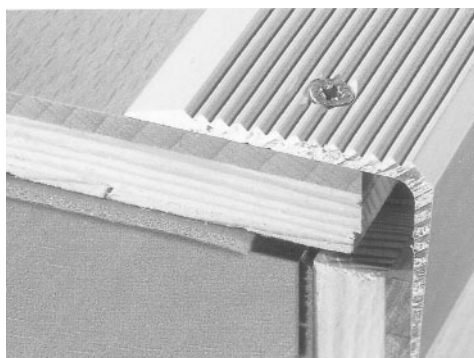

Preis/Stange

silber eloxiert	10	21,50	17,92
gold eloxiert	10	23,-	19,17
bronze eloxiert	10	25,20	21,-
sandfarben	10	23,-	19,17

318-67317
318-67327

Sockelprofil

Stangenlänge 2700mm,

Preis/Stange

für Parkettstärke 7-11mm	10	15,-	12,50
für Parkettstärke 12-15mm	10	16,80	14,-

Treppenschiene

51x27mm

Stangenlänge 2700m

Preis/m, Zuschnitt +30%

427-MK110S
427-MK110G
427-MK110B

silber eloxiert	10	10,30	8,58
gold eloxiert	10	10,90	9,08
bronze eloxiert	10	13,40	11,17

427-25B

Gleitschutzband 5m

Breite 25mm

Preis/m

schwarz	1	3,70	3,08
---------	---	------	------

427-MK3105S
427-MK3105G
427-MK3105B

40x33mm

Stangenlänge 2700m

Preis/Stange

silber eloxiert	10	26,70	22,25
gold eloxiert	10	28,50	23,75
bronze eloxiert	10	32,90	27,42