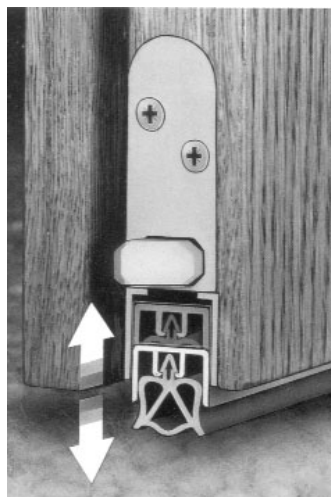

Türbodendichtung

Länge 1m, selbstklebend, bewegliche Bürste schwarz

904-5399B	braun	10	16,50	13,75
904-5399W	weiß	10	16,50	13,75

Automatische Türabdichtung KÄLTEFEIND

LIEFERZEIT 3 TAGE

zum Einnuten, kürzbar um 100mm

das Dichtprofil hebt und senkt sich bei Öffnen bzw. Schließen der Tür. Dichtungshöhe max. 15mm

Querschnitt: 40x12mm

259-501690	Länge 690mm	10	39,30	32,75
259-501790	Länge 790mm	10	39,60	32,75
259-501890	Länge 890mm	10	41,70	34,75
259-501990	Länge 990mm	10	43,30	36,08
259-5011090	Länge 1090mm	10	44,10	36,75

Automatische Türabdichtung SCHALL-EX

LIEFERZEIT 3 TAGE

spezielles Dichtungsprofil für erhöhten Schallschutz

zum Einnuten, kürzbar um 125mm

das Dichtprofil hebt und senkt sich bei Öffnen bzw. Schließen der Tür. Dichtungshöhe max. 11mm

Querschnitt: 30x19,5mm

259-562835	Länge 835mm	10	52,00	43,33
259-562960	Länge 960mm	10	53,50	44,58
259-5621085	Länge 1085mm	10	55,00	45,83