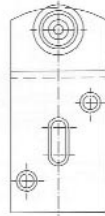

Preis/m, Zuschnitt +30%

411-001320	Stahl	4	6,68	5,57
------------	-------	---	------	------

Rollapparat gerade

411-000984	30kp	1	5,13	4,27
411-001384	50kp	1	5,77	4,81

Rollapparat gekröpft

411-000986	30kp	1	7,97	6,64
411-001386	50kp	1	8,24	6,87