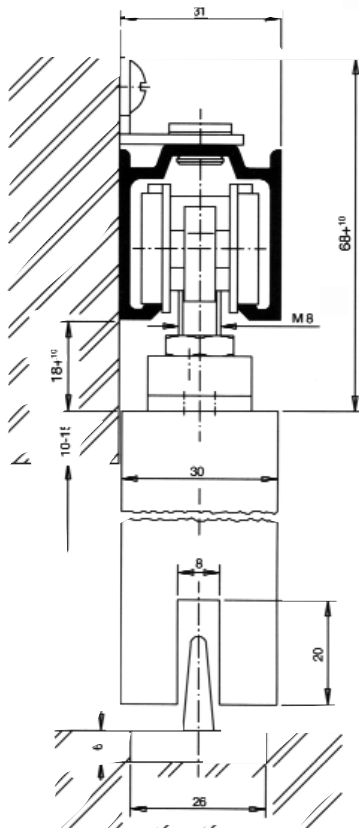

Schiebetürbeschlag für Durchgangstüren 50-80kp

Art. Nr.	Bezeichnung	VE	incl.	Preis exkl. MWSt.