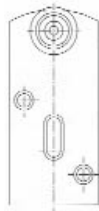

Schiebetürbeschlag für Durchgangstüren 30kp

Art. Nr.	Bezeichnung	VE	incl.	Preis exkl. MWSt.
----------	-------------	----	-------	----------------------

Schiebetürbeschlag 30/50kp Mod. 13

Laufschiene

Länge 6000mm

Preis/m, Zuschnitt +30%

411-001320	Stahl	4	6,68	5,57
------------	-------	---	------	------

Rollapparat gerade

411-000984	30kp	1	5,13	4,27
411-001384	50kp	1	5,77	4,81

Rollapparat gekröpft

411-000986	30kp	1	7,97	6,64
411-001386	50kp	1	8,24	6,87

Glasklemmstück

einschließlich angeschraubtem Flansch Länge 140mm für Glasstärken 10-12mm

411-005090	Alu silber eloxiert	1	190,60	158,83
------------	---------------------	---	--------	--------