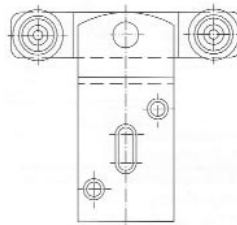

Preis/m, Zuschnitt +30%

411-001320	Stahl	4	6,68	5,57
------------	-------	---	------	------

Rollapparat gerade

411-000984	30kp	1	5,13	4,27
411-001384	50kp	1	5,77	4,81

Rollapparat gekröpft

411-000986	30kp	1	7,97	6,64
411-001386	50kp	1	8,24	6,87