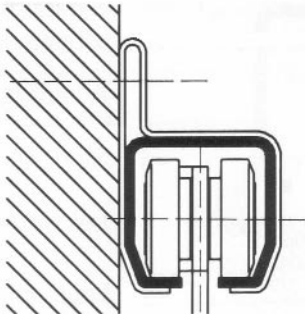

Schiebetürbeschlag für Durchgangstüren 30kp

Art. Nr.	Bezeichnung	VE	incl.	Preis exkl. MWSt.
----------	-------------	----	-------	----------------------

Schiebetürbeschlag 30/50kp Mod. 13

Laufschiene

Länge 6000mm

Preis/m, Zuschnitt +30%

411-001320	Stahl	4	6,68	5,57
------------	-------	---	------	------

Rollapparat gerade

411-000984	30kp	1	5,13	4,27
411-001384	50kp	1	5,77	4,81

Rollapparat gekröpft

411-000986	30kp	1	7,97	6,64
411-001386	50kp	1	8,24	6,87

Glasklemmstück

einschließlich angeschraubtem Flansch Länge 140mm für Glasstärken 10-12mm

411-005090	Alu silber eloxiert	1	190,60	158,83
------------	---------------------	---	--------	--------