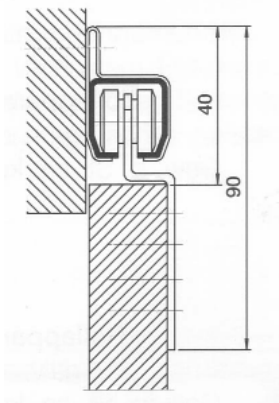

Schiebetürbeschlag für Durchgangstüren 30kp

Art. Nr.	Bezeichnung	VE	incl.	Preis exkl. MWSt.

Schiebetürbeschlag 30/50kp Mod. 13

Laufschiene

Länge 6000mm

Preis/m, Zuschnitt +30%

411-001320	Stahl	4	6,68	5,57

Rollapparat gerade

411-000984	30kp	1	5,13	4,27
411-001384	50kp	1	5,77	4,81

Rollapparat gekröpft

411-000986	30kp	1	7,97	6,64
411-001386	50kp	1	8,24	6,87

Zubehör und Ersatzteile

411-001301	Wandhalter	20	1,10	0,92
411-001302	Deckenhalter	20	1,10	0,92
411-021461	Führungszapfen	20	1,28	1,07
411-001462	Führungssteg	20	1,19	0,99
411-001300	Stopper	20	1,65	1,37