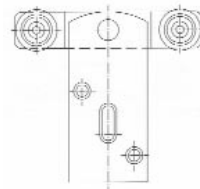

Schiebetürbeschlag für Durchgangstüren 30kp

Art. Nr.	Bezeichnung	VE	incl.	Preis exkl. MWSt.
----------	-------------	----	-------	----------------------

Schiebetürbeschlag 30/50kp Mod. 13

Laufschiene

Länge 6000mm

Preis/m, Zuschnitt +30%

411-001320	Stahl	4	6,68	5,57
------------	-------	---	------	------

Rollapparat gerade

411-000984	30kp	1	5,13	4,27
411-001384	50kp	1	5,77	4,81

Rollapparat gekröpft

411-000986	30kp	1	7,97	6,64
411-001386	50kp	1	8,24	6,87

Glasklemmstück

einschließlich angeschraubtem Flansch Länge 140mm für Glasstärken 10-12mm

411-005090	Alu silber eloxiert	1	190,60	158,83
------------	---------------------	---	--------	--------