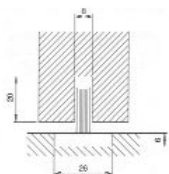

Schiebetürbeschlag für Durchgangstüren 30kp

Art. Nr.	Bezeichnung	VE	incl.	Preis exkl. MWSt.

Schiebetürbeschlag 30/50kp Mod. 13

Laufschiene

Länge 6000mm

Preis/m, Zuschnitt +30%

411-001320	Stahl	4	6,68	5,57

Rollapparat gerade

411-000984	30kp	1	5,13	4,27
411-001384	50kp	1	5,77	4,81

Rollapparat gekröpft

411-000986	30kp	1	7,97	6,64
411-001386	50kp	1	8,24	6,87

Zubehör und Ersatzteile

411-001301	Wandhalter	20	1,10	0,92
411-001302	Deckenhalter	20	1,10	0,92
411-021461	Führungszapfen	20	1,28	1,07
411-001462	Führungssteg	20	1,19	0,99
411-001300	Stopper	20	1,65	1,37