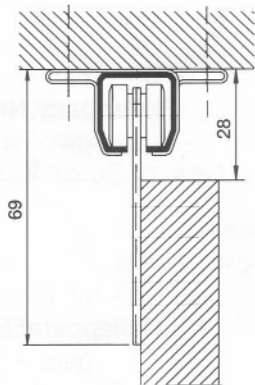

Schiebetürbeschlag für Durchgangstüren 30kp

Art. Nr.	Bezeichnung	VE	incl.	Preis exkl. MWSt.

Schiebetürbeschlag 30/50kp Mod. 13

Laufschiene

Länge 6000mm

Preis/m, Zuschnitt +30%

411-001320	Stahl	4	6,68	5,57

Rollapparat gerade

411-000984	30kp	1	5,13	4,27
411-001384	50kp	1	5,77	4,81

Rollapparat gekröpft

411-000986	30kp	1	7,97	6,64
411-001386	50kp	1	8,24	6,87

Zubehör und Ersatzteile

411-001301	Wandhalter	20	1,10	0,92
411-001302	Deckenhalter	20	1,10	0,92
411-021461	Führungszapfen	20	1,28	1,07
411-001462	Führungssteg	20	1,19	0,99
411-001300	Stopper	20	1,65	1,37