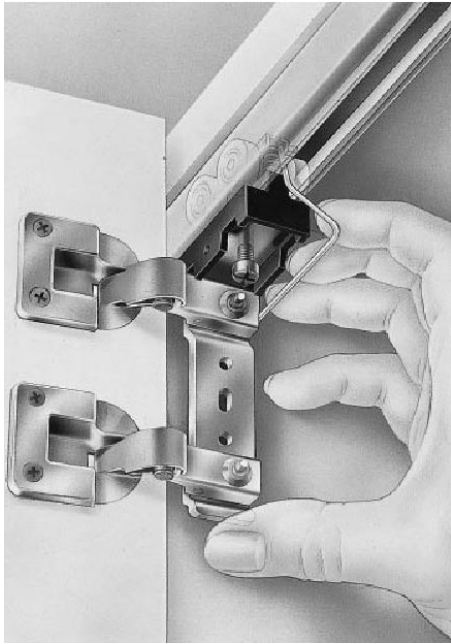

Falttürbeschläge für Möbel