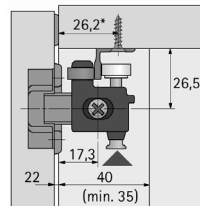

Komplettgarnitur

157-074658	1 Führungsstange, 1 Verstellteil, 1 Spreizmuffe, 1 Anschlagrolle	1	20,45	17,04
------------	---	---	-------	-------

Falttürbeschlag WINGLINE 26

Für Schränke mit 2 Türflügeln, die an der Korpusseite angeschlagen sind. Beim Öffnen der Tür falten sich je 2 Flügel und schwingen sanft zur Seite.
Türflügelgewicht max. 25kp
Türflügelbreite max. 1800mm
Türflügelhöhe max. 2500mm