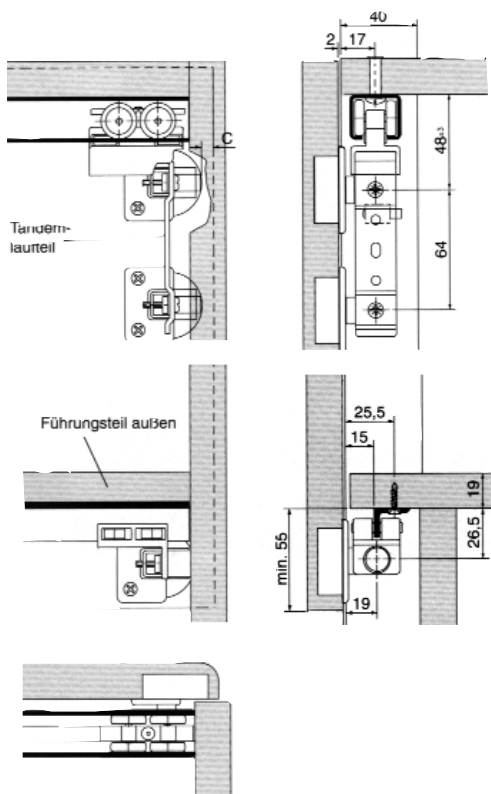

siehe Seite

Falttürbeschläge für Möbel

Art. Nr.	Bezeichnung	VE	incl.	Preis exkl. MWSt.
----------	-------------	----	-------	----------------------

Falttürbeschlag WING 77

Beim Öffnen der Tür falten sich jeweils 2 Flügel zu einem Türpaket zusammen. Mit einer Distanzachse können 4 Flügel verkettet werden.

Türflügelgewicht max. 30kp bei 2 Flügeln, 20kp bei 3 Flügeln

Türflügelbreite max. 400mm

Türflügelhöhe max. 2400mm

Komplettverpackung

157-070986	2 Flügel 2 Laufteile, 2 Führungsteile, 4 Mittelscharnier, 2 Anschläge, 1 Abstandhalter	1	139,80	116,50
157-070987	4 Flügel 4 Laufteile, 3 Führungsteile, 8 Mittelscharnier, 1 Endanschlag, 2 Schließplatten, 1 Distanzachse	1	240,90	200,75