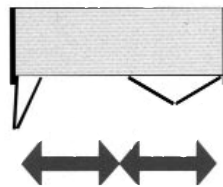

Falttürbeschlag WINGLINE 26

Für Schränke mit 2 Türflügeln, die an der Korpusseite angeschlagen sind. Beim Öffnen der Tür falten sich je 2 Flügel und schwingen sanft zur Seite.
Türflügelgewicht max. 25kp
Türflügelbreite max. 1800mm
Türflügelhöhe max. 2500mm