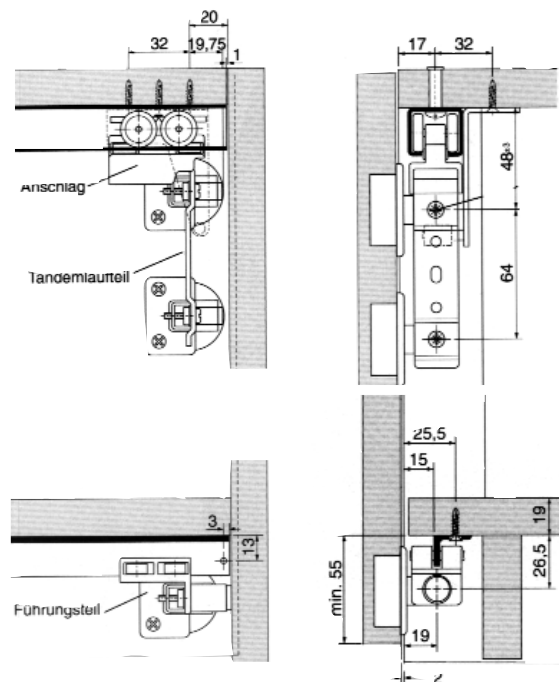

Falttürbeschläge für Möbel

Art. Nr.	Bezeichnung	VE	incl.	Preis exkl. MWSt.
----------	-------------	----	-------	----------------------

Falttürbeschlag WINGLINE 77

Für Schränke mit 2 oder 4 Türflügeln, die an der Korpusseite angeschlagen sind. Beim Öffnen der Tür falten sich je 2 Flügel und schwingen sanft zur Seite.
 Türflügelgewicht max. 25kp
 Türflügelbreite max. 500mm
 Türflügelhöhe max. 2400mm

Komplettverpackung

157-070983	LINKS	1	58,80	49,00
157-070984	RECHTS	1	58,80	49,00
1 Laufteile, 1 Führungsteile, 4 Mittelscharnier				

Laufprofil

				Preis/Stange	
157-072918	2000mm	Stahl silberfärbig	4	54,75	45,62