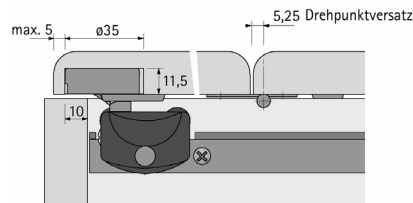

Falttürbeschläge für Möbel

Art. Nr.	Bezeichnung	VE	incl.	Preis exkl. MWSt.
----------	-------------	----	-------	----------------------

Falttürbeschlag WINGLINE 170

Beschlag ohne Führungsschiene. Ein am Oberboden montiertes Stangensystem sorgt für den Faltvorgang des 2. Flügels.
Zum Anschlag am Korpus eignen sich alle Topfscharniere mit Öffnungswinkel von 110° bis 180°
Falttürscharnier siehe Katalog 1.20
Flügelbreiten 200-300mm
max. Flügelhöhe 2200mm(4 Scharniere)

Komplettgarnitur

157-074658	1 Führungsstange, 1 Verstellteil, 1 Spreizmuffe, 1 Anschlagrolle	1	20,45	17,04
------------	---	---	-------	-------

Falttürbeschlag WINGLINE 26

Für Schränke mit 2 Türflügeln, die an der Korpusseite angeschlagen sind. Beim Öffnen der Tür falten sich je 2 Flügel und schwingen sanft zur Seite.
Türflügelgewicht max. 25kp
Türflügelbreite max. 1800mm
Türflügelhöhe max. 2500mm