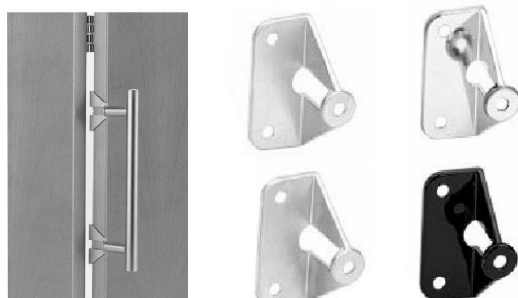

Komplettverpackung

157-070983	LINKS	1	58,80	49,00
157-070984	RECHTS	1	58,80	49,00
1 Laufteile, 1 Führungsteile, 4 Mittelscharnier				

Laufprofil

				Preis/Stange	
157-072918	2000mm	Stahl silberfärbig	4	54,75	45,62

Führungsprofil

				Preis/Stange	
157-072919	2000mm	Alu silber eloxiert	4	28,30	23,58

Scharniere für Korpusanschlag extra bestellen!

Falttürscharniere siehe auch Seite 4.10

Griffadapter für Faltschiebetüren

siehe Seite

Falttürbeschläge für Möbel

Art. Nr.	Bezeichnung	VE	incl.	Preis exkl. MWSt.
----------	-------------	----	-------	----------------------

Falttürbeschlag WING 77

Beim Öffnen der Tür falten sich jeweils 2 Flügel zu einem Türpaket zusammen. Mit einer Distanzachse können 4 Flügel verkettet werden.