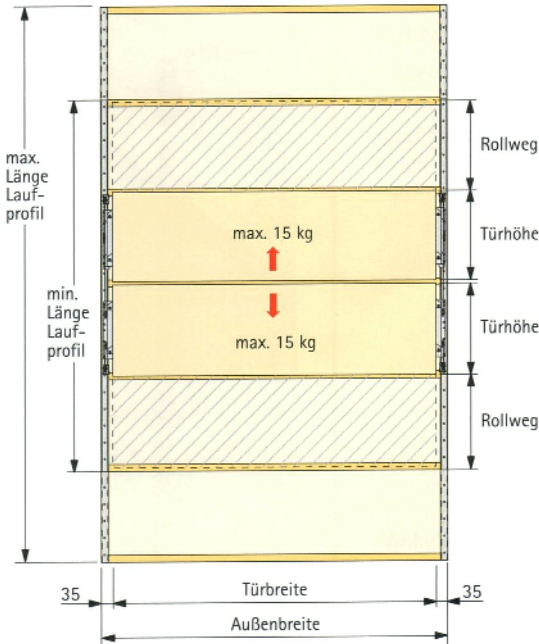

Die Türen laufen in einem einliegenden oder vor dem Korpus angeschraubten Alu-Profil. Die vormontierte Mechanik ist in diesem Profil untergebracht und wird von einer Abdeckleiste aus Aluminium oder Holz verdeckt.

### für vorliegende Montage

Außenbreite: bei Türhöhe 250mm bis 2000mm  
über 250mm bis 1500mm

Türhöhe	Rollweg			
250mm	250mm	157-020382	256,51	213,76
300-400mm	300mm	157-020383	288,90	240,66
350-400mm	350mm	157-020384	295,-	245,83
400mm	400mm	157-020385	295,-	245,83
400-600mm	400mm	157-020386	295,-	245,83
450-600mm	450mm	157-020387	295,-	245,83
500-600mm	500mm	157-020388	295,-	245,83
550-600mm	550mm	157-020389	295,-	245,83
600mm	600mm	157-020390	295,-	245,83

## Schiebetürbeschlag VERTICO SYNCRO

### für einliegende Montage

Außenbreite: bei Türhöhe 250mm bis 2000mm  
über 250mm bis 1500mm

Türhöhe	Rollweg			
250mm	250mm	157-020391	256,51	213,76
300-400mm	300mm	157-020392	288,90	240,66
350-400mm	350mm	157-020393	295,-	245,83
400mm	400mm	157-020394	295,-	245,83
400-600mm	400mm	157-020395	295,-	245,83
450-600mm	450mm	157-020396	295,-	245,83
500-600mm	500mm	157-020397	295,-	245,83
550-600mm	550mm	157-020398	295,-	245,83
600mm	600mm	157-020399	295,-	245,83