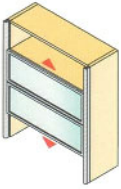

Schiebetürbeschlag VERTICO SYNCRO