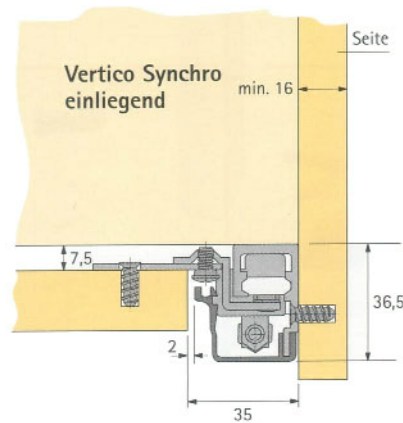

Schiebetürbeschlag VERTICO SYNCRO

Art. Nr.	Bezeichnung	VE	incl.	Preis exkl. MWSt.

Schiebetürbeschlag VERTICO SYNCRO

für vorliegende Montage

Außenbreite: bei Türhöhe 250mm bis 2000mm
über 250mm bis 1500mm

Türhöhe	Rollweg			
250mm	250mm	157-020382	256,51	213,76
300-400mm	300mm	157-020383	288,90	240,66
350-400mm	350mm	157-020384	295,-	245,83
400mm	400mm	157-020385	295,-	245,83
400-600mm	400mm	157-020386	295,-	245,83
450-600mm	450mm	157-020387	295,-	245,83
500-600mm	500mm	157-020388	295,-	245,83
550-600mm	550mm	157-020389	295,-	245,83
600mm	600mm	157-020390	295,-	245,83

Schiebetürbeschlag VERTICO SYNCRO

für einliegende Montage

Außenbreite: bei Türhöhe 250mm bis 2000mm
über 250mm bis 1500mm

Türhöhe	Rollweg			
250mm	250mm	157-020391	256,51	213,76
300-400mm	300mm	157-020392	288,90	240,66
350-400mm	350mm	157-020393	295,-	245,83
400mm	400mm	157-020394	295,-	245,83
400-600mm	400mm	157-020395	295,-	245,83
450-600mm	450mm	157-020396	295,-	245,83
500-600mm	500mm	157-020397	295,-	245,83
550-600mm	550mm	157-020398	295,-	245,83
600mm	600mm	157-020399	295,-	245,83

Abdeckprofilprofil

Länge 2500mm

Preis/Stange

157-020400

Alu silber eloxiert

1 39,82

33,18