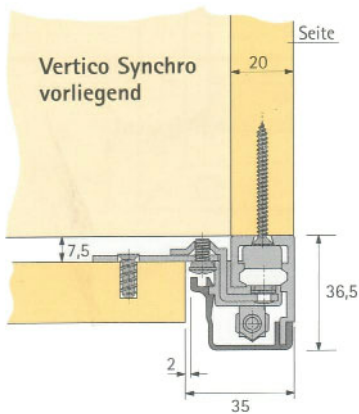

### für vorliegende Montage

Außenbreite: bei Türhöhe 250mm bis 2000mm  
über 250mm bis 1500mm

Türhöhe	Rollweg			
250mm	250mm	157-020382	256,51	213,76
300-400mm	300mm	157-020383	288,90	240,66
350-400mm	350mm	157-020384	295,-	245,83
400mm	400mm	157-020385	295,-	245,83
400-600mm	400mm	157-020386	295,-	245,83
450-600mm	450mm	157-020387	295,-	245,83
500-600mm	500mm	157-020388	295,-	245,83
550-600mm	550mm	157-020389	295,-	245,83
600mm	600mm	157-020390	295,-	245,83

## Schiebetürbeschlag VERTICO SYNCRO

### für einliegende Montage

Außenbreite: bei Türhöhe 250mm bis 2000mm  
über 250mm bis 1500mm

Türhöhe	Rollweg			
250mm	250mm	157-020391	256,51	213,76
300-400mm	300mm	157-020392	288,90	240,66
350-400mm	350mm	157-020393	295,-	245,83
400mm	400mm	157-020394	295,-	245,83
400-600mm	400mm	157-020395	295,-	245,83
450-600mm	450mm	157-020396	295,-	245,83
500-600mm	500mm	157-020397	295,-	245,83
550-600mm	550mm	157-020398	295,-	245,83
600mm	600mm	157-020399	295,-	245,83