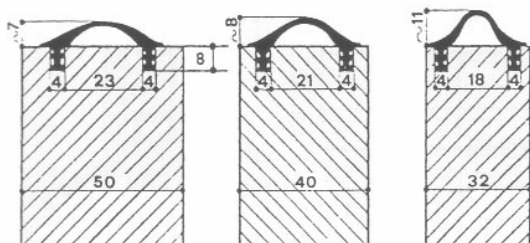

420-457729

Kantenschutzprofil HAWA

Wir in die Stirnseite der Türe eingenetet, durch den
Nutabstand kann die Profilhöhe bestimmt werden.

Länge 5000mm

Preis/m, Zuschnitt +30%

Kunststoff beigebraun

4 12,10

10,08