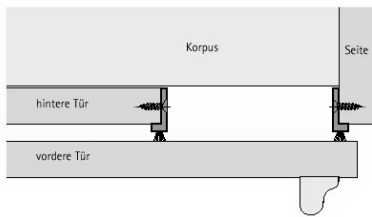

Zubehör für Schiebetüren

Art. Nr.	Bezeichnung	VE	incl.	Preis exkl. MWSt.

157-026453

Bürstenleiste

für staubsichere Abdichtung
Stangenlänge 2500mm

Preis/Stange

Kunststoff braun

40 16,65

13,88

280-755

Bürstendichtung

grau

10 10,60

8,83

280-280P

Trägerleiste dazupassend

Stangenlänge 5000mm

Preis/m, Zuschnitt +30%

Aluminium roh

10 3,66

3,05