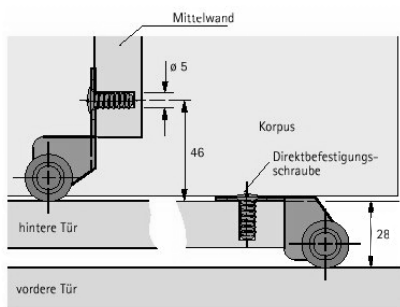

Zubehör für Schiebetüren

Art. Nr.	Bezeichnung	VE	incl.	Preis exkl. MWSt.

Distanzrolle

für hohe Schiebetüren

157-027740

10

3,17

2,64