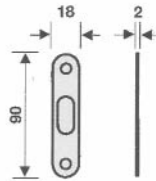

Schiebetürschlösser

Art. Nr.	Bezeichnung	VE	incl.	Preis exkl. MWSt.