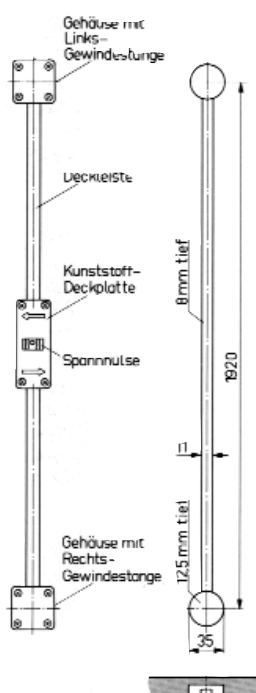

## Kantenschutzprofil HAWA

Wir in die Stirnseite der Türe eingenetet, durch den  
Nutabstand kann die Profilhöhe bestimmt werden.

Länge 5000mm

Preis/m, Zuschnitt +30%

Kunststoff beigebraun

4 12,10

10,08

## Distanzrolle

für hohe Schiebetüren

157-027740

10

3,17

2,64