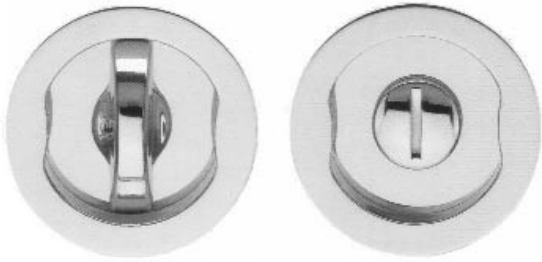

Schiebetürschlösser

Art. Nr.	Bezeichnung	VE	incl.	Preis exkl. MWSt.