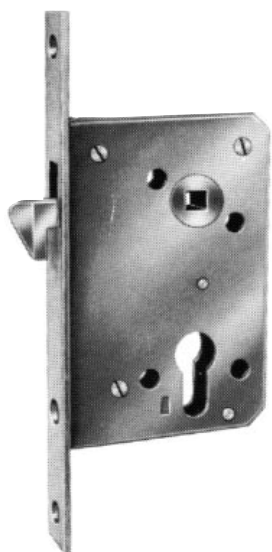

# Schiebetürgriff, -schlösser

Art. Nr.	Bezeichnung	VE	incl.	Preis exkl. MWSt.
----------	-------------	----	-------	----------------------

## Springgriff

Einstemm-Springgriff mit vernickeltem Zuggriff und Druckknopf. Geschlossener verzinkter Kasten, Stulp goldfärbig einbrennlackiert.

Stulp: 216x20x3mm

Kasten: 126x72,5mm

259-0393

1 21,80 18,17

## Hakenfallenschloß

Einstemm-Hakenfallenschloß mit verzinkter Hakenfalle. Mit Wechsel. Geschlossener verzinkter Kasten, Stulp goldfärbig einbrennlackiert.

Stulp: 205x20x3mm

Kasten: 126x87,5mm

Dornmaß 55mm