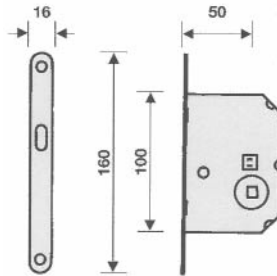

Schiebetürschlösser

Art. Nr.	Bezeichnung	VE	incl.	Preis exkl. MWSt.