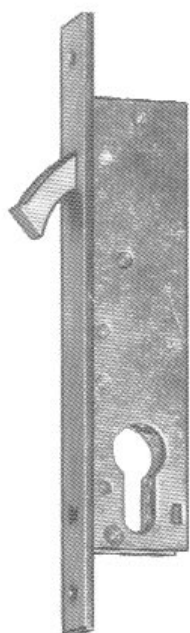

259-0375BB  
259-0375PZ  
259-0375WC

Buntbart mit 1 Schlüssel

1 38,75 32,29

Profilzylinder

1 38,75 32,29

Bad/WC

1 38,75 32,29

## Hakenfallenschloß mit schmalen Kasten

Einstemm-Hakenfallenschloß mit verzinkter Hakenfalle. Mit Wechsel. Geschlossener verzinkter Kasten, Stulp Stahl verzinkt

Stulp: 210x22x3mm

Kasten: 140x49mm

Dornmaß 30mm

259-1204PZ30

Profilzylinder

1 60,90 50,75-