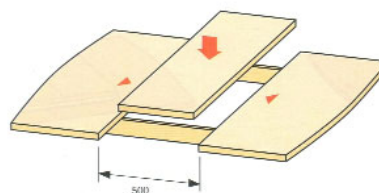

Tischfläche ausgezogen bis zu 25 kg belastbar.

Plattenbreite: Korpusinnenlichte -2 mm, max. 800 mm.

244-ABF4261
244-ABF4262

Auszugslänge 820mm
Auszugslänge 620mm

84,-
105,-

70,-
87,50

Ausziehtischbeschlag für Platteneinlagen

Stabile leichtgängige Führung aus Profilrohr auf Walzen gelagert.

Geeignet für zargenlose Tische

Führungen auf Tischplattenhälften fest verbunden

244-ABF427002
244-ABF427001

für 1 Platteneinlage 600mm
für 2 Platteneinlagen je 500mm

149,-
115,-

127,17
95,83

Ausziehtisch - Beschläge

Art. Nr.	Bezeichnung	VE	incl.	Preis exkl. MWSt.
----------	-------------	----	-------	----------------------

Ausziehtischbeschlag

für 1 Platteneinlage mit Plattenbreite max.450mm
 Tragkraft max.60kg
 Einbaulänge 700mm, Gesamtauszuglänge 1090mm,
 max Öffnung 500mm
 Set bestehend aus:
 1 Garn. Tischauszug, 8Dübel/Hülsen, 4 Schließhaken