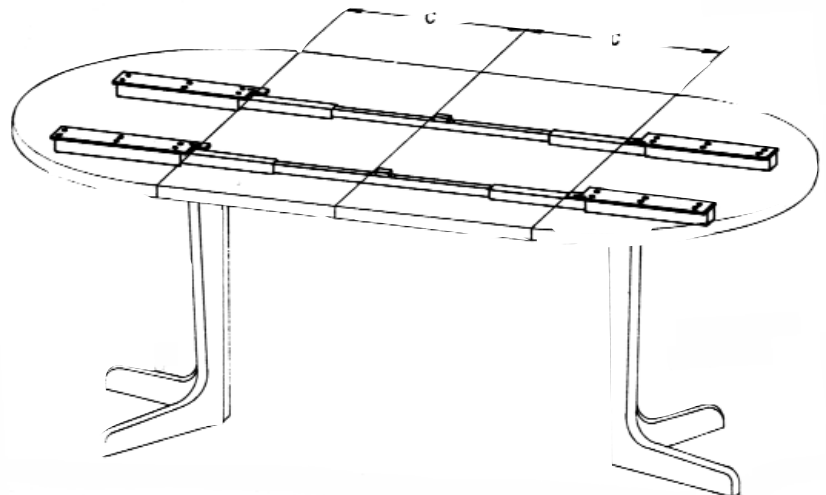

Stabile leichtgängige Führung aus Profilrohr auf Walzen gelagert.

Geeignet für zargenlose Tische

Führungen auf Tischplattenhälften fest verbunden

244-ABF427002
244-ABF427001

für 1 Platteneinlage 600mm
für 2 Platteneinlagen je 500mm

149,-
115,-

127,17
95,83

Ausziehtisch - Beschläge

Art. Nr.	Bezeichnung	VE	incl.	Preis exkl. MWSt.
----------	-------------	----	-------	----------------------

Ausziehtischbeschlag

für 1 Platteneinlage mit Plattenbreite max.450mm
 Tragkraft max.60kg
 Einbaulänge 700mm, Gesamtauszuglänge 1090mm,
 max Öffnung 500mm
 Set bestehend aus:
 1 Garn. Tischauszug, 8Dübel/Hülsen, 4 Schließhaken

157-070885

Komplettsset

48,40

40,32

Ausziehtischbeschlag

für 1 Platteneinlage mit Plattenbreite max.500mm
 Tragkraft max.60kg
 Einbaulänge 1000mm, Gesamtauszuglänge 1404mm,
 max Öffnung 800mm
 Set bestehend aus:
 1 Garn. Tischauszug, 8Dübel/Hülsen, 4 Schließhaken