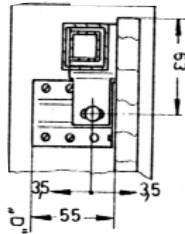

Ausziehtisch - Beschläge

Art. Nr.	Bezeichnung	VE	incl.	Preis exkl. MWSt.
----------	-------------	----	-------	----------------------

Ausziehtischbeschlag, freitragend

Voll nutzbarer Schrankinnenraum. In eingeschobenem Zustand liegen die beiden Teilplatten parallel übereinander und benötigen dadurch nur den Platz eines Schubkastens. Stabile, wackelfreie Führungen mittels walzgeführter Profilrohren.

Tischfläche ausgezogen bis zu 25 kg belastbar.

Plattenbreite: Korpusinnenlichte -2 mm, max. 800 mm.

244-ABF4261
244-ABF4262

Auszugslänge 820mm
Auszugslänge 620mm

84,-
105,-

70,-
87,50

Ausziehtischbeschlag für Platteneinlagen

Stabile leichtgängige Führung aus Profilrohr auf Walzen gelagert.

Geeignet für zargenlose Tische

Führungen auf Tischplattenhälften fest verbunden

244-ABF427002
244-ABF427001

für 1 Platteneinlage 600mm
für 2 Platteneinlagen je 500mm