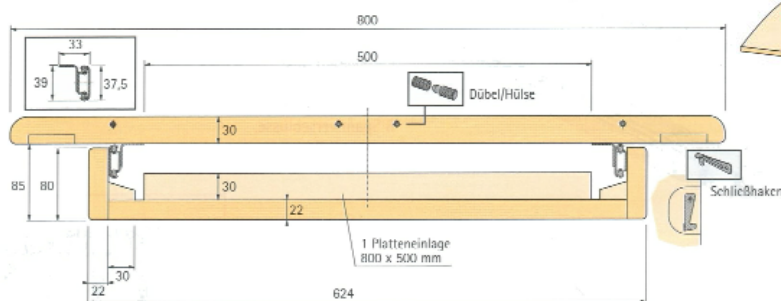

Stabile leichtgängige Führung aus Profilrohr auf Walzen gelagert.

Geeignet für zargenlose Tische

Führungen auf Tischplattenhälften fest verbunden

244-ABF427002
244-ABF427001

für 1 Platteneinlage 600mm
für 2 Platteneinlagen je 500mm

149,-
115,-

127,17
95,83

Ausziehtisch - Beschläge

Art. Nr.	Bezeichnung	VE	incl.	Preis exkl. MWSt.
----------	-------------	----	-------	----------------------

Ausziehtischbeschlag

für 1 Platteneinlage mit Plattenbreite max.450mm
 Tragkraft max.60kg
 Einbaulänge 700mm, Gesamtauszuglänge 1090mm,
 max Öffnung 500mm
 Set bestehend aus:
 1 Garn. Tischauszug, 8Dübel/Hülsen, 4 Schließhaken

157-070885

Komplettsset

48,40

40,32

Ausziehtischbeschlag

für 1 Platteneinlage mit Plattenbreite max.500mm
 Tragkraft max.60kg
 Einbaulänge 1000mm, Gesamtauszuglänge 1404mm,
 max Öffnung 800mm
 Set bestehend aus:
 1 Garn. Tischauszug, 8Dübel/Hülsen, 4 Schließhaken

157-070947

Komplettsset

51,-

42,53

Ausziehtischbeschlag

für 2 Platteneinlage mit Plattenbreite max.500mm
 Tragkraft max.90kg
 Einbaulänge 980mm, Gesamtauszuglänge 1870mm,
 max Öffnung 1060mm
 Set bestehend aus:
 1 Garn. Tischauszug, 12Dübel/Hülsen, 6 Schließhaken