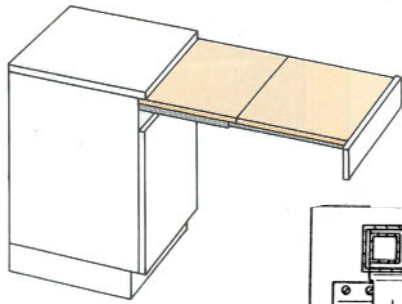

Ausziehtisch - Beschläge

Art. Nr.	Bezeichnung	VE	incl.	Preis exkl. MWSt.
----------	-------------	----	-------	----------------------

Ausziehtischbeschlag, freitragend

Voll nutzbarer Schrankinnenraum. In eingeschobenem Zustand liegen die beiden Teilplatten parallel übereinander und benötigen dadurch nur den Platz eines Schubkastens. Stabile, wackelfreie Führungen mittels walzgeführter Profilrohren.

Tischfläche ausgezogen bis zu 25 kg belastbar.

Plattenbreite: Korpusinnenlichte -2 mm, max. 800 mm.

244-ABF4261
244-ABF4262

Auszugslänge 820mm
Auszugslänge 620mm

84,-
105,-

70,-
87,50

Ausziehtischbeschlag für Platteneinlagen

Stabile leichtgängige Führung aus Profilrohr auf Walzen gelagert.

Geeignet für zargenlose Tische

Führungen auf Tischplattenhälften fest verbunden

244-ABF427002
244-ABF427001

für 1 Platteneinlage 600mm
für 2 Platteneinlagen je 500mm