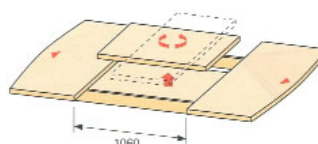

149,-
115,-

127,17
95,83

Ausziehtisch - Beschläge

Art. Nr.	Bezeichnung	VE	incl.	Preis exkl. MWSt.
----------	-------------	----	-------	----------------------

Ausziehtischbeschlag

für 1 Platteneinlage mit Plattenbreite max.450mm
 Tragkraft max.60kg
 Einbaulänge 700mm, Gesamtauszuglänge 1090mm,
 max Öffnung 500mm
 Set bestehend aus:
 1 Garn. Tischauszug, 8Dübel/Hülsen, 4 Schließhaken

157-070885

Komplettsset

48,40

40,32

Ausziehtischbeschlag

für 1 Platteneinlage mit Plattenbreite max.500mm
 Tragkraft max.60kg
 Einbaulänge 1000mm, Gesamtauszuglänge 1404mm,
 max Öffnung 800mm
 Set bestehend aus:
 1 Garn. Tischauszug, 8Dübel/Hülsen, 4 Schließhaken

157-070947

Komplettsset

51,-

42,53

Ausziehtischbeschlag

für 2 Platteneinlage mit Plattenbreite max.500mm
 Tragkraft max.90kg
 Einbaulänge 980mm, Gesamtauszuglänge 1870mm,
 max Öffnung 1060mm
 Set bestehend aus:
 1 Garn. Tischauszug, 12Dübel/Hülsen, 6 Schließhaken