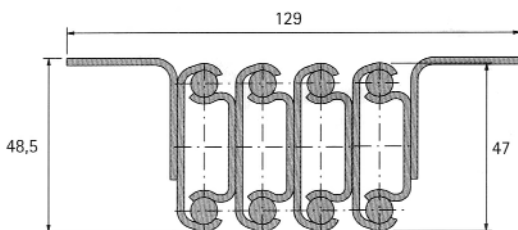

für 1 Platteneinlage mit Plattenbreite max.600mm
 Tragkraft max.60kg
 Einbaulänge 540mm, Gesamtauszuglänge 1140mm,
 max Öffnung 640mm
 Set bestehend aus:
 1 Garn. Tischauszug, 8Dübel/Hülsen, 4 Spannverschlüsse

Komplettset 100,70 83,88

157-070951

Ausziehtischbeschlag Kulissentisch

für 2 Platteneinlage mit Plattenbreite max.600mm
 Tragkraft max.90kg
 Einbaulänge 620mm, Gesamtauszuglänge 1880mm,
 max Öffnung 1260mm
 Set bestehend aus:
 1 Garn. Tischauszug, 12Dübel/Hülsen, 6 Spannverschlüsse

Komplettset 180,90 150,74

157-070952

Ausziehtischbeschlag Kulissentisch

für 3 Platteneinlage mit Plattenbreite max.500mm
 Tragkraft max.90kg
 Einbaulänge 620mm, Gesamtauszuglänge 2300mm,
 max Öffnung 1680mm
 Set bestehend aus:
 1 Garn. Tischauszug, 16Dübel/Hülsen, 8 Spannverschlüsse