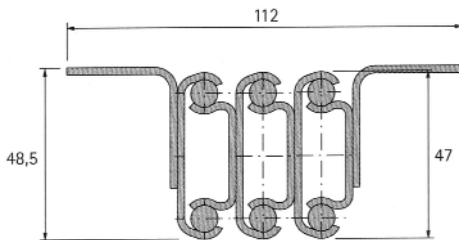

157-070947

Komplettsset

51,-

42,53

Ausziehtischbeschlag

für 2 Platteneinlage mit Plattenbreite max.500mm
 Tragkraft max.90kg
 Einbaulänge 980mm, Gesamtauszuglänge 1870mm,
 max Öffnung 1060mm
 Set bestehend aus:
 1 Garn. Tischauszug, 12Dübel/Hülsen, 6 Schließhaken

157-070883

Komplettsset

240,20

200,15

Ausziehtisch - Beschläge

Art. Nr.	Bezeichnung	VE	incl.	Preis exkl. MWSt.
----------	-------------	----	-------	----------------------

157-070948

Ausziehtischbeschlag Kulissentisch

für 1 Platteneinlage mit Plattenbreite max.600mm
 Tragkraft max.60kg
 Einbaulänge 540mm, Gesamtauszuglänge 1140mm,
 max Öffnung 640mm
 Set bestehend aus:
 1 Garn. Tischauszug, 8Dübel/Hülsen, 4 Spannverschlüsse

Komplettset 100,70 83,88

157-070951

Ausziehtischbeschlag Kulissentisch

für 2 Platteneinlage mit Plattenbreite max.600mm
 Tragkraft max.90kg
 Einbaulänge 620mm, Gesamtauszuglänge 1880mm,
 max Öffnung 1260mm
 Set bestehend aus:
 1 Garn. Tischauszug, 12Dübel/Hülsen, 6 Spannverschlüsse