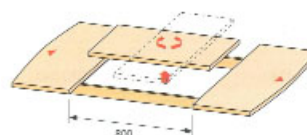

Stabile leichtgängige Führung aus Profilrohr auf Walzen gelagert.

Geeignet für zargenlose Tische

Führungen auf Tischplattenhälften fest verbunden

244-ABF427002
244-ABF427001

für 1 Platteneinlage 600mm
für 2 Platteneinlagen je 500mm

149,-
115,-

127,17
95,83

Ausziehtisch - Beschläge

Art. Nr.	Bezeichnung	VE	incl.	Preis exkl. MWSt.
----------	-------------	----	-------	----------------------

Ausziehtischbeschlag

für 1 Platteneinlage mit Plattenbreite max.450mm
 Tragkraft max.60kg
 Einbaulänge 700mm, Gesamtauszuglänge 1090mm,
 max Öffnung 500mm
 Set bestehend aus:
 1 Garn. Tischauszug, 8Dübel/Hülsen, 4 Schließhaken

157-070885

Komplettsset

48,40

40,32

Ausziehtischbeschlag

für 1 Platteneinlage mit Plattenbreite max.500mm
 Tragkraft max.60kg
 Einbaulänge 1000mm, Gesamtauszuglänge 1404mm,
 max Öffnung 800mm
 Set bestehend aus:
 1 Garn. Tischauszug, 8Dübel/Hülsen, 4 Schließhaken