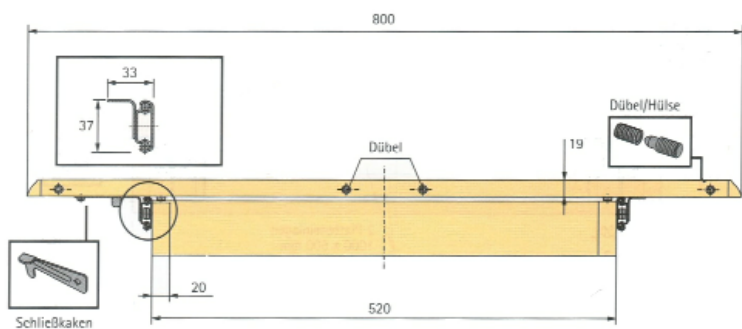

Tischfläche ausgezogen bis zu 25 kg belastbar.

Plattenbreite: Korpusinnenlichte -2 mm, max. 800 mm.

244-ABF4261
244-ABF4262

Auszugslänge 820mm
Auszugslänge 620mm

84,-
105,-

70,-
87,50

Ausziehtischbeschlag für Platteneinlagen

Stabile leichtgängige Führung aus Profilrohr auf Walzen gelagert.

Geeignet für zargenlose Tische

Führungen auf Tischplattenhälften fest verbunden

244-ABF427002
244-ABF427001

für 1 Platteneinlage 600mm
für 2 Platteneinlagen je 500mm

149,-
115,-

127,17
95,83

Ausziehtisch - Beschläge

Art. Nr.	Bezeichnung	VE	incl.	Preis exkl. MWSt.
----------	-------------	----	-------	----------------------

Ausziehtischbeschlag

für 1 Platteneinlage mit Plattenbreite max.450mm
 Tragkraft max.60kg
 Einbaulänge 700mm, Gesamtauszuglänge 1090mm,
 max Öffnung 500mm
 Set bestehend aus:
 1 Garn. Tischauszug, 8Dübel/Hülsen, 4 Schließhaken

157-070885

Komplettsset

48,40

40,32

Ausziehtischbeschlag

für 1 Platteneinlage mit Plattenbreite max.500mm
 Tragkraft max.60kg
 Einbaulänge 1000mm, Gesamtauszuglänge 1404mm,
 max Öffnung 800mm
 Set bestehend aus:
 1 Garn. Tischauszug, 8Dübel/Hülsen, 4 Schließhaken