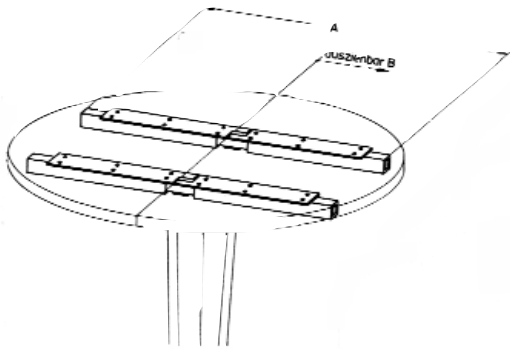

Stabile leichtgängige Führung aus Profilrohr auf Walzen gelagert.

Geeignet für zargenlose Tische

Führungen auf Tischplattenhälften fest verbunden

244-ABF427002
244-ABF427001

für 1 Platteneinlage 600mm
für 2 Platteneinlagen je 500mm

149,-
115,-

127,17
95,83

Ausziehtisch - Beschläge

Art. Nr.	Bezeichnung	VE	incl.	Preis exkl. MWSt.
----------	-------------	----	-------	----------------------

Ausziehtischbeschlag

für 1 Platteneinlage mit Plattenbreite max.450mm
 Tragkraft max.60kg
 Einbaulänge 700mm, Gesamtauszuglänge 1090mm,
 max Öffnung 500mm
 Set bestehend aus:
 1 Garn. Tischauszug, 8Dübel/Hülsen, 4 Schließhaken

157-070885

Komplettsset

48,40

40,32

Ausziehtischbeschlag

für 1 Platteneinlage mit Plattenbreite max.500mm
 Tragkraft max.60kg
 Einbaulänge 1000mm, Gesamtauszuglänge 1404mm,
 max Öffnung 800mm
 Set bestehend aus:
 1 Garn. Tischauszug, 8Dübel/Hülsen, 4 Schließhaken