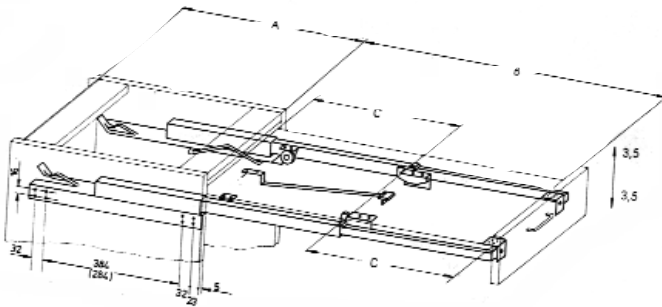

Tischfläche ausgezogen bis zu 25 kg belastbar.

Plattenbreite: Korpusinnenlichte -2 mm, max. 800 mm.

244-ABF4261
244-ABF4262

Auszugslänge 820mm
Auszugslänge 620mm

84,-
105,-

70,-
87,50

Ausziehtischbeschlag für Platteneinlagen

Stabile leichtgängige Führung aus Profilrohr auf Walzen gelagert.

Geeignet für zargenlose Tische

Führungen auf Tischplattenhälften fest verbunden

244-ABF427002
244-ABF427001

für 1 Platteneinlage 600mm
für 2 Platteneinlagen je 500mm

149,-
115,-

127,17
95,83

Ausziehtisch - Beschläge

Art. Nr.	Bezeichnung	VE	incl.	Preis exkl. MWSt.
----------	-------------	----	-------	----------------------

Ausziehtischbeschlag

für 1 Platteneinlage mit Plattenbreite max.450mm
 Tragkraft max.60kg
 Einbaulänge 700mm, Gesamtauszuglänge 1090mm,
 max Öffnung 500mm
 Set bestehend aus:
 1 Garn. Tischauszug, 8Dübel/Hülsen, 4 Schließhaken

157-070885

Komplettsset

48,40

40,32

Ausziehtischbeschlag

für 1 Platteneinlage mit Plattenbreite max.500mm
 Tragkraft max.60kg
 Einbaulänge 1000mm, Gesamtauszuglänge 1404mm,
 max Öffnung 800mm
 Set bestehend aus:
 1 Garn. Tischauszug, 8Dübel/Hülsen, 4 Schließhaken