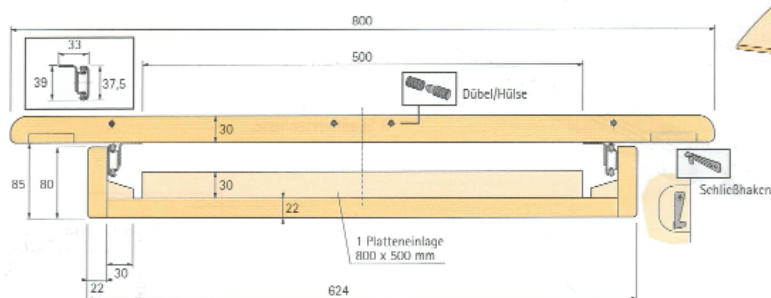

Stabile leichtgängige Führung aus Profilrohr auf Walzen gelagert.

Geeignet für zargenlose Tische

Führungen auf Tischplattenhälften fest verbunden

244-ABF427002
244-ABF427001

für 1 Platteneinlage 600mm
für 2 Platteneinlagen je 500mm

149,-
115,-

127,17
95,83

Ausziehtisch - Beschläge

Art. Nr.	Bezeichnung	VE	incl.	Preis exkl. MWSt.
----------	-------------	----	-------	----------------------

Ausziehtischbeschlag

für 1 Platteneinlage mit Plattenbreite max.450mm
 Tragkraft max.60kg
 Einbaulänge 700mm, Gesamtauszuglänge 1090mm,
 max Öffnung 500mm
 Set bestehend aus:
 1 Garn. Tischauszug, 8Dübel/Hülsen, 4 Schließhaken

157-070885

Komplettsset

48,40

40,32

Ausziehtischbeschlag

für 1 Platteneinlage mit Plattenbreite max.500mm
 Tragkraft max.60kg
 Einbaulänge 1000mm, Gesamtauszuglänge 1404mm,
 max Öffnung 800mm
 Set bestehend aus:
 1 Garn. Tischauszug, 8Dübel/Hülsen, 4 Schließhaken

157-070947

Komplettsset

51,-

42,53

Ausziehtischbeschlag

für 2 Platteneinlage mit Plattenbreite max.500mm
 Tragkraft max.90kg
 Einbaulänge 980mm, Gesamtauszuglänge 1870mm,
 max Öffnung 1060mm
 Set bestehend aus:
 1 Garn. Tischauszug, 12Dübel/Hülsen, 6 Schließhaken