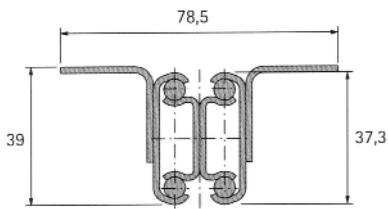

Ausziehtisch - Beschläge

Art. Nr.	Bezeichnung	VE	incl.	Preis exkl. MWSt.

157-070948

Ausziehtischbeschlag Kulissentisch

für 1 Platteneinlage mit Plattenbreite max.600mm
Tragkraft max.60kg
Einbaulänge 540mm, Gesamtauszuglänge 1140mm,
max Öffnung 640mm
Set bestehend aus:
1 Garn. Tischauszug, 8Dübel/Hülsen, 4 Spannverschlüsse

Komplettset 100,70 83,88