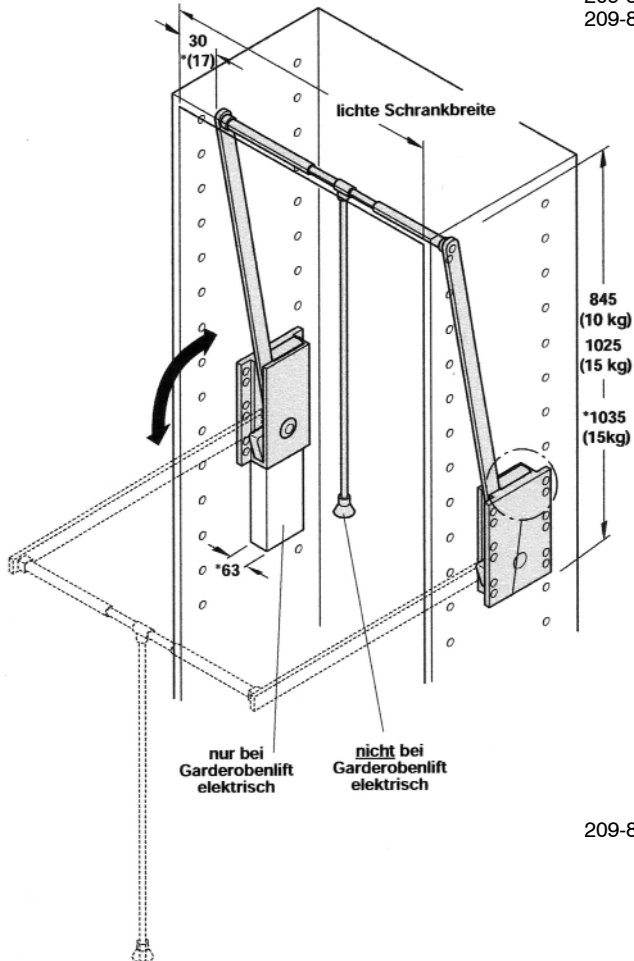

Kleiderlift

Art. Nr.	Bezeichnung	VE	incl.	Preis exkl. MWSt.
----------	-------------	----	-------	----------------------

Kleiderlift für Hochschränke

Tragkraft 10kp, Höhe 845mm

Kleiderstange mit Verstellmechanik zum Anpassen an die Schrankbreite

Ausführung: Kunststoffteile schwarz, Metallteile vernickelt

209-80520314
209-80520341
209-80520305

für Schranklichte 450 - 600mm

99,-

82,50

für Schranklichte 600 - 830mm

99,-

82,50

für Schranklichte 830-1150mm

99,-

82,50

Kleiderlift schwere Ausführung

Tragkraft 15kp, Höhe 1025mm

Kleiderstange mit Verstellmechanik zum Anpassen an die Schrankbreite

Ausführung: Kunststoffteile schwarz, Metallteile vernickelt

209-80524330

für Schranklichte 870-1190mm

149,-

124,17

Kleiderlift schwere Ausführung elektrisch*

Tragkraft 15kp, Höhe 1035mm

Kleiderstange mit Verstellmechanik zum Anpassen an die Schrankbreite

Ausführung: Kunststoffteile schwarz, Metallteile vernickelt