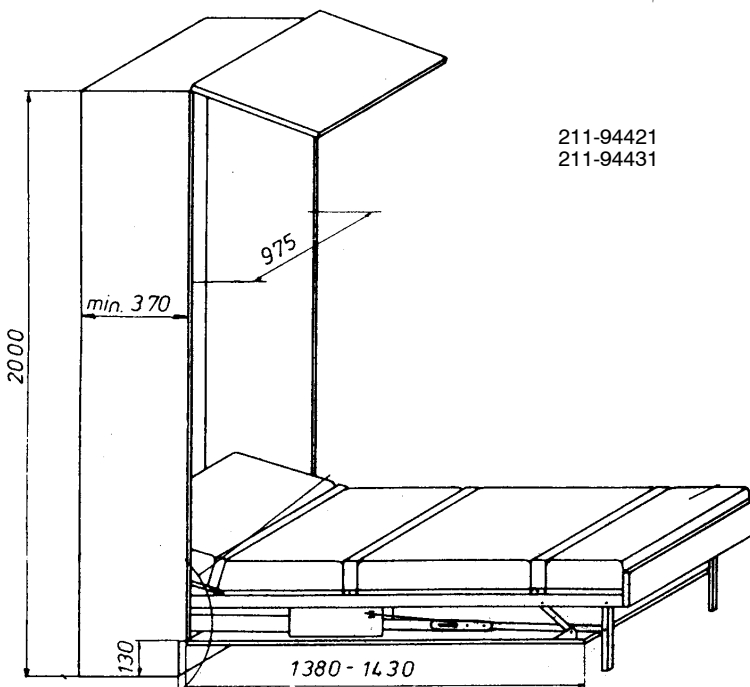

Bettmechanik ca. 25 kp
Matratze: 190 x 90 x 12cm
Bettrahmen: 1890 x 890mm

211-90420

Bettmechanik braun lackiert

380,-

316,67

Einzelbett - Mechanik

für aufschlagendes Türblatt, regelbarer Gewichtsausgleich, automatisch ausklappende Stützfüße, Matratzengurte und eingebautem Lattenrost

Bettmechanik ca. 25 kp
Matratze: 190 x 90 x 10 - 13cm
Bettrahmen: 1890 x 890mm
Preis ohne Matratze

211-94421
211-94431

ohne Kopfteilversteller
mit Kopfteilversteller

519,-
579,-

432,50
482,50

Wandschrankbett