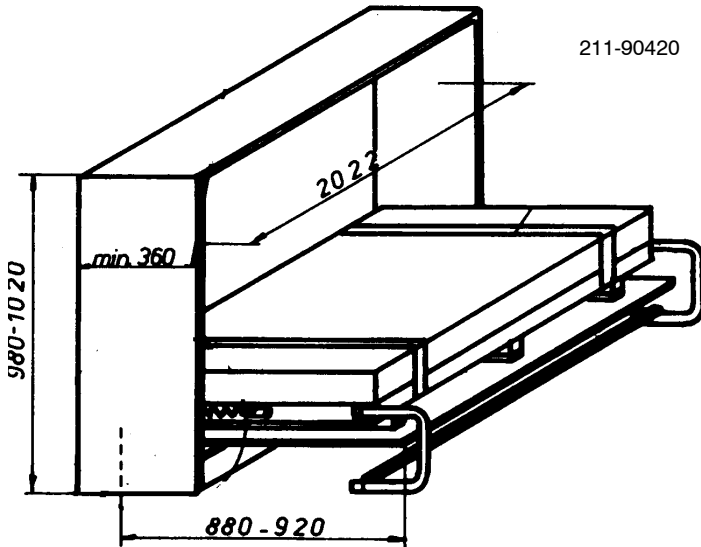

Wandschrankbett

Art. Nr.	Bezeichnung	VE	incl.	Preis exkl. MWSt.
----------	-------------	----	-------	----------------------

Querklappbett Mechanik

für einschlagendes Türblatt, Gewichtsausgleich, Matratzengurte und eingebautem Lattenrost
Leichter Einbau, da Türblatt und Lagerplatten vormontiert werden können.

Bettmechanik ca. 25 kp
Matratze: 190 x 90 x 12cm
Bettrahmen: 1890 x 890mm

211-90420

Bettmechanik braun lackiert

380,-

316,67

Einzelbett - Mechanik

für aufschlagendes Türblatt, regelbarer Gewichtsausgleich, automatisch ausklappende Stützfüße, Matratzengurte und eingebautem Lattenrost