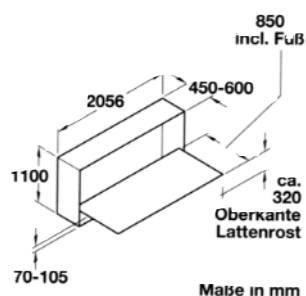

Wandschrankbett

Die angegebenen Korpusmaße sind lichte Schrankinnenmaße, die unbedingt eingehalten werden müssen. Für die Korpuskonstruktion ist eine Holzdicke von min. 19mm erforderlich.

Maße in mm

Art. Nr.	Bezeichnung	VE	incl.	Preis exkl. MWSt.
----------	-------------	----	-------	-------------------