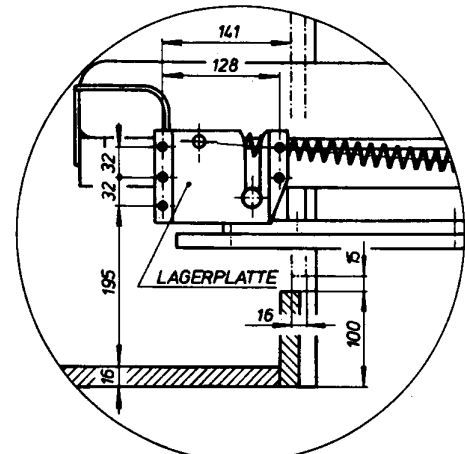

Wandschrankbett

Art. Nr.	Bezeichnung	VE	incl.	Preis exkl. MWSt.
----------	-------------	----	-------	----------------------

Querklappbett Mechanik

für einschlagendes Türblatt, Gewichtsausgleich, Matratzengurte und eingebautem Lattenrost
Leichter Einbau, da Türblatt und Lagerplatten vormontiert werden können.

Bettmechanik ca. 25 kp
Matratze: 190 x 90 x 12cm
Bettrahmen: 1890 x 890mm

211-90420

Bettmechanik braun lackiert

380,-

316,67

Einzelbett - Mechanik

für aufschlagendes Türblatt, regelbarer Gewichtsausgleich, automatisch ausklappende Stützfüße, Matratzengurte und eingebautem Lattenrost