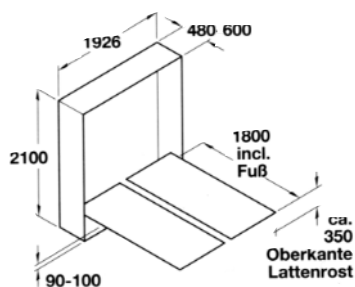

Wandschrankbett

Die angegebenen Korpusmaße sind lichte Schrankinnenmaße, die unbedingt eingehalten werden müssen. Für die Korpuskonstruktion ist eine Holzdicke von min. 19mm erforderlich.

Maße in mm

Art. Nr.	Bezeichnung	VE	incl.	Preis exkl. MWSt.
----------	-------------	----	-------	-------------------