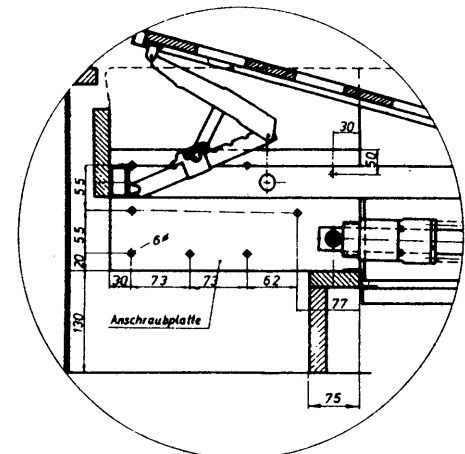

Bettmechanik ca. 25 kp
Matratze: 190 x 90 x 12cm
Bettrahmen: 1890 x 890mm

211-90420

Bettmechanik braun lackiert

380,-

316,67

Einzelbett - Mechanik

für aufschlagendes Türblatt, regelbarer Gewichtsausgleich, automatisch ausklappende Stützfüße, Matratzengurte und eingebautem Lattenrost

Bettmechanik ca. 25 kp
Matratze: 190 x 90 x 10 - 13cm
Bettrahmen: 1890 x 890mm
Preis ohne Matratze

211-94421
211-94431

ohne Kopfteilversteller
mit Kopfteilversteller

519,-
579,-

432,50
482,50

Wandschrankbett