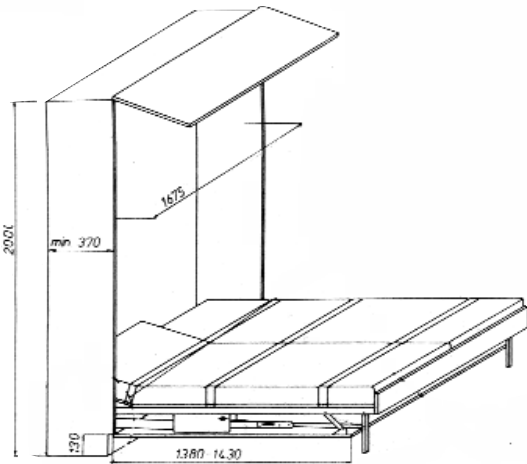

Bettmechanik braun lackiert, ca. 52kp

Matratze: 190 x 80 x 10-13cm

Bettrahmen: 1890 x 1590mm

ohne Kopfteilversteller

898,-

748,33

mit Kopfteilversteller

978,-

815,-

211-94820
211-94830

Wandschrankbett

Art. Nr.	Bezeichnung	VE	incl.	Preis exkl. MWSt.
----------	-------------	----	-------	----------------------

Einbau-Klappbett

Schnellmontagetechnik:

Montagevereinfachung und Zeitersparnis durch fertig montierte Lagerplatten, Gasdruckfedern und Fußgestänge