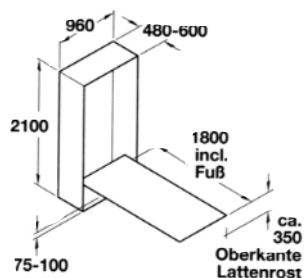

Wandschrankbett

Die angegebenen Korpusmaße sind lichte Schrankinnenmaße, die unbedingt eingehalten werden müssen. Für die Korpuskonstruktion ist eine Holzdicke von min. 19mm erforderlich.

Maße in mm

Art. Nr.	Bezeichnung	VE	incl.	Preis exkl. MWSt.
----------	-------------	----	-------	-------------------

Einzel- und Doppelbett

mit einliegender Front und Lattenrostauflage
Liegefläche 900x2000mm
Einbauhöhe 2100mm, Sockelblendenhöhe 75-100mm
3 Bettzeughaltergurte

Doppelbett

Durch Verwendung des Mittelbocks können 2 Einzelbetten nebeneinander(ohne Mittelteil) montiert werden.