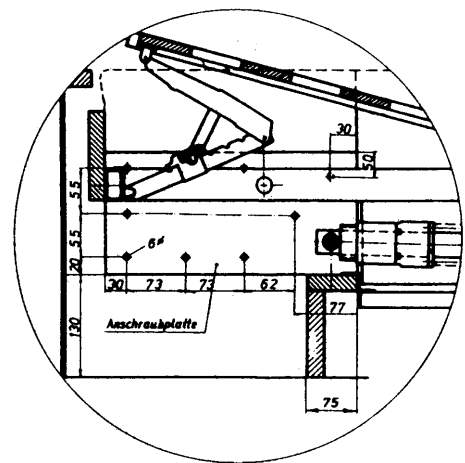

Bettmechanik braun lackiert, ca. 52kp

Matratze: 190 x 80 x 10-13cm

Bettrahmen: 1890 x 1590mm

ohne Kopfteilversteller

898,-

748,33

mit Kopfteilversteller

978,-

815,-

211-94820
211-94830

Wandschrankbett

Art. Nr.	Bezeichnung	VE	incl.	Preis exkl. MWSt.
----------	-------------	----	-------	----------------------

Einbau-Klappbett

Schnellmontagetechnik:

Montagevereinfachung und Zeitersparnis durch fertig montierte Lagerplatten, Gasdruckfedern und Fußgestänge