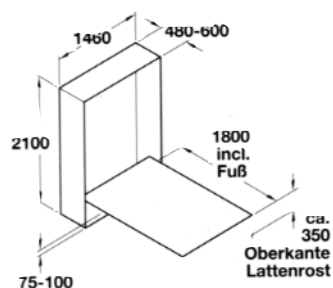

Wandschrankbett

Die angegebenen Korpusmaße sind lichte Schrankinnenmaße, die unbedingt eingehalten werden müssen. Für die Korpuskonstruktion ist eine Holzdicke von min. 19mm erforderlich.

Maße in mm

Art. Nr.	Bezeichnung	VE	incl.	Preis exkl. MWSt.
----------	-------------	----	-------	-------------------

Einzel- und Doppelbett

mit einliegender Front und Lattenrostauflage
Liegefläche 900x2000mm
Einbauhöhe 2100mm, Sockelblendenhöhe 75-100mm
3 Bettzeughaltergurte

Doppelbett

Durch Verwendung des Mittelbocks können 2 Einzelbetten nebeneinander(ohne Mittelteil) montiert werden.